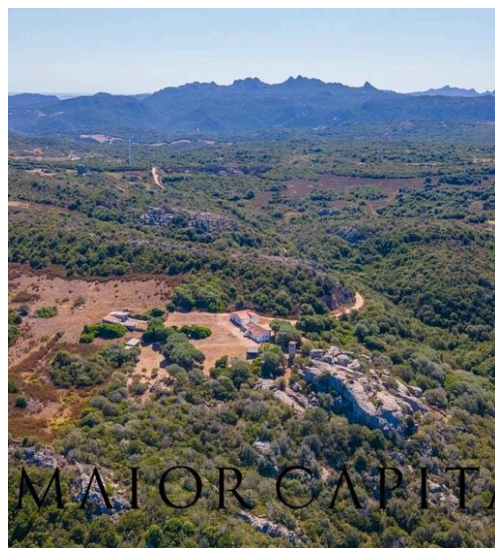

METRI QUADRI

10

STANZE

MAIOR CAPITAL

DESCRIZIONE

Palau | San Pasquale | Terreno agricolo , ottimo per investimento

Nelle incantevoli campagne di San Pasquale, vicino a Palau, Sardegna, proponiamo in vendita terreno agricolo di 40 ettari. Un'opportunità unica per gli amanti della natura e degli spazi aperti. Con i suoi 40 ettari di terreno, questa proprietà è ideale per avviare un'attività agricola, un'attività ricettiva o un agriturismo. La posizione dominante offre una vista panoramica sul mare blu dell'Isola e sull'Arcipelago di La Maddalena e potrebbe diventare un luogo attrattivo per turisti e abitanti. Sulla proprietà insistono tre fabbricati originariamente abitati. Dotazioni: Allaccio rete idrica Allaccio rete elettrica La posizione strategica di San Pasquale, nelle vicinanze di Palau