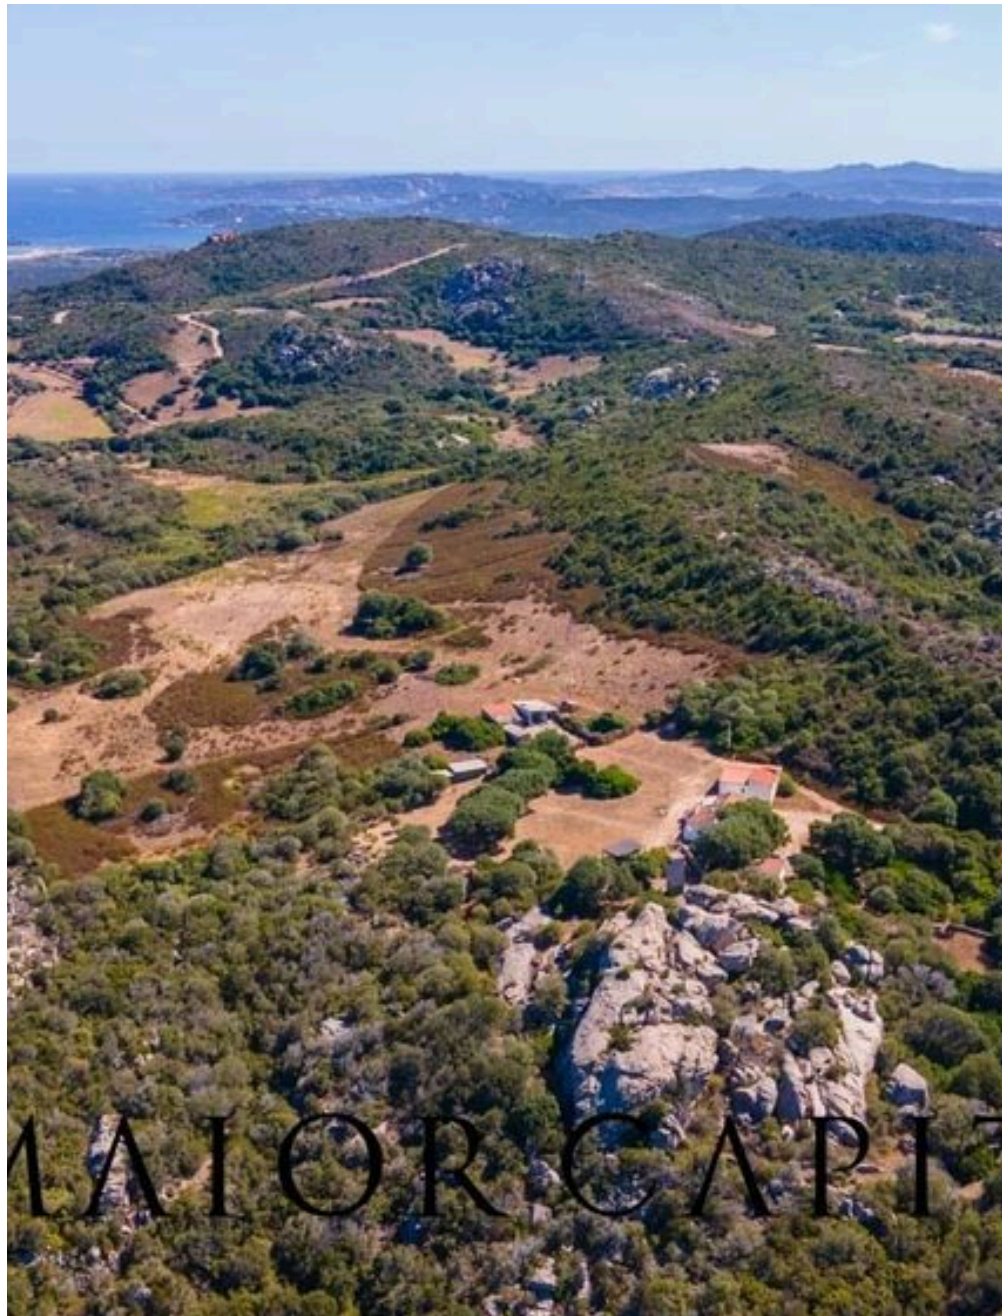

METRI QUADRI

10

STANZE

MAIOR CAPITAL

DESCRIZIONE

Palau | San Pasquale | Terreno agricolo , ottimo per investimento

Nelle incantevoli campagne di San Pasquale, vicino a Palau, Sardegna, proponiamo in vendita terreno agricolo di 40 ettari. Un'opportunità unica per gli amanti della natura e degli spazi aperti. Con i suoi 40 ettari di terreno, questa proprietà è ideale per avviare un'attività agricola, un'attività ricettiva o un agriturismo. La posizione dominante offre una vista panoramica sul mare blu dell'Isola e sull'Arcipelago di La Maddalena e potrebbe diventare un luogo attrattivo per turisti e abitanti. Sulla proprietà insistono tre fabbricati originariamente abitati. Dotazioni: Allaccio rete idrica Allaccio rete elettrica La posizione strategica di San Pasquale, nelle vicinanze di Palau