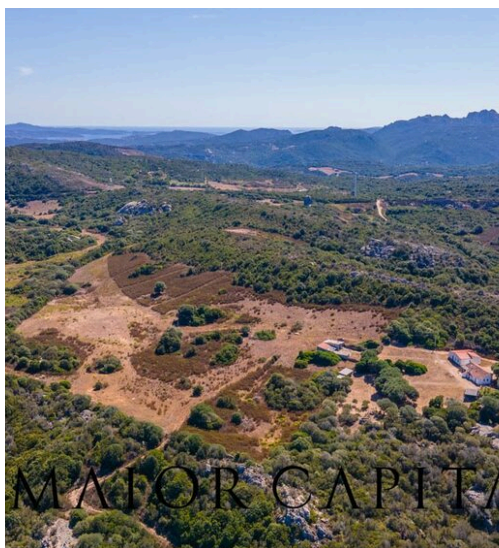

METRI QUADRI

10

STANZE

MAIOR CAPITAL

DESCRIZIONE

Palau | San Pasquale | Terreno agricolo , ottimo per investimento

Nelle incantevoli campagne di San Pasquale, vicino a Palau, Sardegna, proponiamo in vendita terreno agricolo di 40 ettari. Un'opportunità unica per gli amanti della natura e degli spazi aperti. Con i suoi 40 ettari di terreno, questa proprietà è ideale per avviare un'attività agricola, un'attività ricettiva o un agriturismo. La posizione dominante offre una vista panoramica sul mare blu dell'Isola e sull'Arcipelago di La Maddalena e potrebbe diventare un luogo attrattivo per turisti e abitanti. Sulla proprietà insistono tre fabbricati originariamente abitati. Dotazioni: Allaccio rete idrica Allaccio rete elettrica La posizione strategica di San Pasquale, nelle vicinanze di Palau