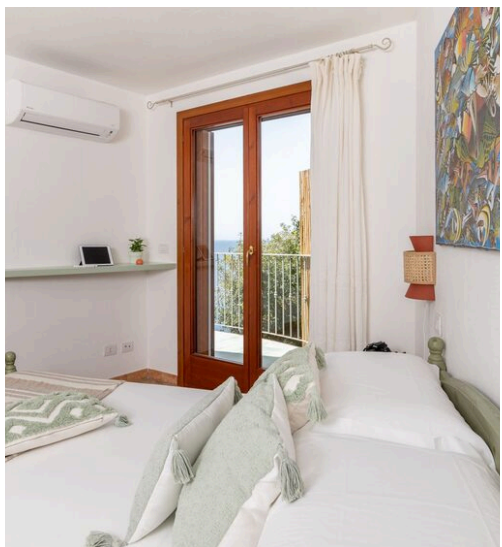

DESCRIZIONE

VILLA GEMMA - Tra Cielo & Terra

Villa ideale per famiglie numerose o gruppi di amici che vogliono condividere momenti di convivialità senza rinunciare alla loro privacy. GLI ESTERNI: Villa Gemma gode di una strepitosa vista sul mare da tutti gli ambienti della casa, sia il piano giorno che le camere. Il mare ti farà compagnia per tutto il tuo soggiorno. Nella Terrazza principale potrai vivere momenti di relax, in piacevole compagnia sorseggiando un aperitivo con vista mare. Nella Terrazza di fronte le camere potrai rilassarti e dedicarti alla lettura oppure lasciarti cullare dal rumore del mare. All'ultimo piano invece potrai accedere alla zona solarium con una vista strepitosa, oppure tuffarti nella meravigliosa piscina a sfioro che sembra fare un tutt'uno con il cielo e con il mare. Insomma, un sogno tutto da vivere. Assolutamente da non perdere sono i meravigliosi tramonti sul mare dai colori a volte tiepidi a volte brillanti. GLI INTERNI: Villa

Gemma si articola su 3 livelli. Al piano terra abbiamo 2 camere matrimoniali con bagno en suite. Entrambe le camere hanno vista mare. Al piano primo abbiamo 2 camere matrimoniali, una zona di condivisione con armadio e accesso al bagno comune. Entrambe le camere oltre ad avere vista mare hanno accesso diretto alla Terrazza arredata con divani e chaise longue per regalarti momenti di pieno relax. Al piano secondo abbiamo la zona giorno con ampio soggiorno, ampia zona pranzo con tavolo per oltre 12 persone, la cucina totalmente attrezzata ed il bagno di servizio. Separata abbiamo la camerapadronale con disimpegno e bagno en suite. Tutto il soggiorno guarda il mare attraverso 3 ampie vetrate, ed ha l'accesso diretto alla Terrazza principale dove potrai fare divertenti e lunghe conversazioni guardando il mare e sorseggiando un drink. La zona pranzo invece accede direttamente alla zona BBQ a cui si accede anche dalla cucina....