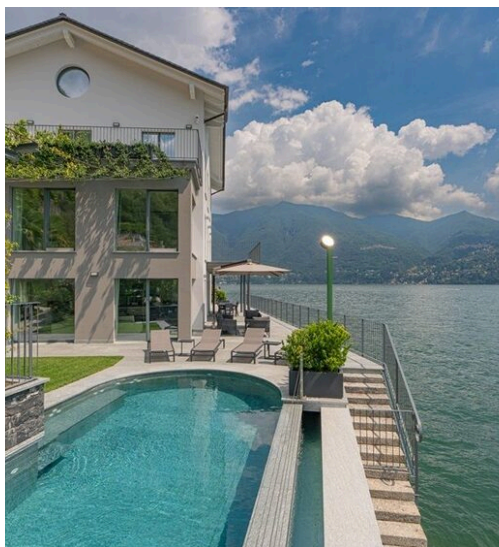

Real Italian Estate

AGENZIA — GENOVA

CARATE URIO — LOMBARDIA

VILLA BIANCA

€ 5.600 al giorno | 500 m² | 5

PREZZO

METRI QUADRI

STANZE

DESCRIZIONE

VILLA BIANCA

Proponiamo una splendida proprietà sulle rive del Lago di Como nel paese di Carate Uriò, perfetto luogo per le tue vacanze sia rilassanti sia attive con paesaggi pittoreschi e unico. Una destinazione molto amata anche da VIP di Hollywood che potresti incontrare nelle tue passeggiate o in barca. La villa, di grandi dimensioni, ha una metratura di circa 500 mq; la spiccata impronta moderna si riconosce in ogni più piccolo dettaglio. Tutto è regolato con impianto di domotica. Marmi e legno si avvicendano in perfetta sintonia. La villa consta di un totale di 9 camere da letto e di 11 bagni. Al piano terra troviamo un grande soggiorno e sala da pranzo che si affacciano direttamente su un'ampia terrazza coperta pied dans l'eau, cucina abitabile allestita professionalmente

, bagno di servizio e comodo ripostiglio. Al primo piano troviamo le prime 5 camere, tutte matrimoniali e ciascuna con il proprio bagno. Al secondo piano troviamo una comoda area living che si affaccia su un grande terrazzo laterale, 2 camere da letto matrimoniali con il loro bagno e una camera ripostiglio. Salendo le bellissime scale, dove sui muri campeggiano foto che richiamano scorci di tutto il Lago di Como, raggiungiamo il piano mansarda: 2 camere da letto con relativi bagni, ampia area living e comoda lavanderia. I piani sono tutti raggiungibili con ascensore. La proprietà gode di una piscina a sfioro e di un accesso diretto al lago. Comoda l'area parcheggio che può ospitare almeno tre auto. La Villa può essere affittata nella sua totalità o in parte