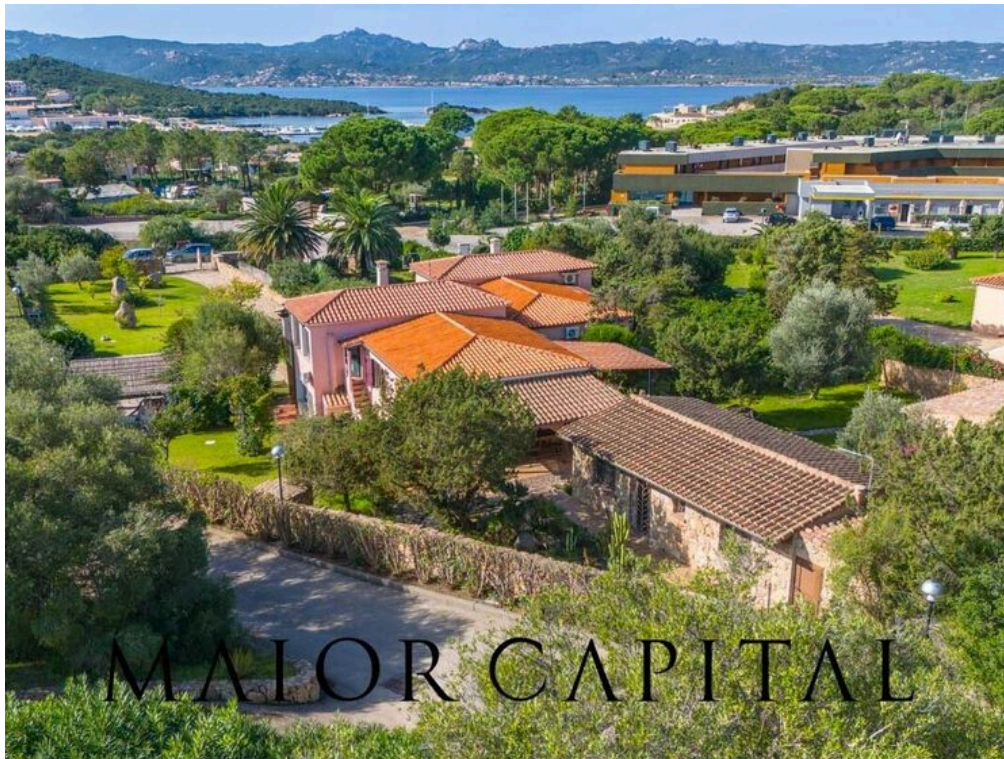

# Sardegna - Costa Smeralda™ - Baja Sardinia | Villa bifamiliare con dependance e giardino privato

**€ 1.050.000**

PREZZO

**410 m<sup>2</sup>**

METRI QUADRI

**5**

STANZE

**MAIOR CAPITAL**

# Sardegna - Costa Smeralda™ - Baja Sardinia | Villa bifamiliare con dependance e giardino privato

Situata in una zona residenziale tranquilla a Baja Sardinia, a soli 900 metri dalla splendida Spiaggia Li Mucchi Bianchi, questa villa bifamiliare con dependance rappresenta un'opportunità unica per chi desidera vivere o investire in uno dei luoghi più affascinanti della Sardegna. La proprietà si compone di due appartamenti indipendenti, accessibili tramite una scala esterna: un ampio quadrilocale e un accogliente bilocale. Entrambi offrono ambienti luminosi e confortevoli, con soggiorni accoglienti e cucine attrezzate, ideali per rilassarsi e godere appieno dello stile di vita mediterraneo. Il giardino privato di circa 1000 mq è curato in ogni dettaglio

e offre diverse aree coperte per pranzi e cene all'aperto, perfette per trascorrere momenti indimenticabili. Dopo una giornata al mare, è possibile rinfrescarsi nella comoda doccia esterna. Un altro punto di forza è la possibilità di realizzare una piscina privata, trasformando il giardino in un esclusivo angolo di paradiso. Inoltre, per ospitare familiari o amici, la villa include una suggestiva dependance in stile stazzo sardo, dotata di soggiorno con cucina, camera da letto e bagno, ideale per garantire privacy e comfort agli ospiti. Baja Sardinia è una delle mete più ambite della Costa Smeralda™, situata a soli 4 km dalla celebre Porto Cervo....