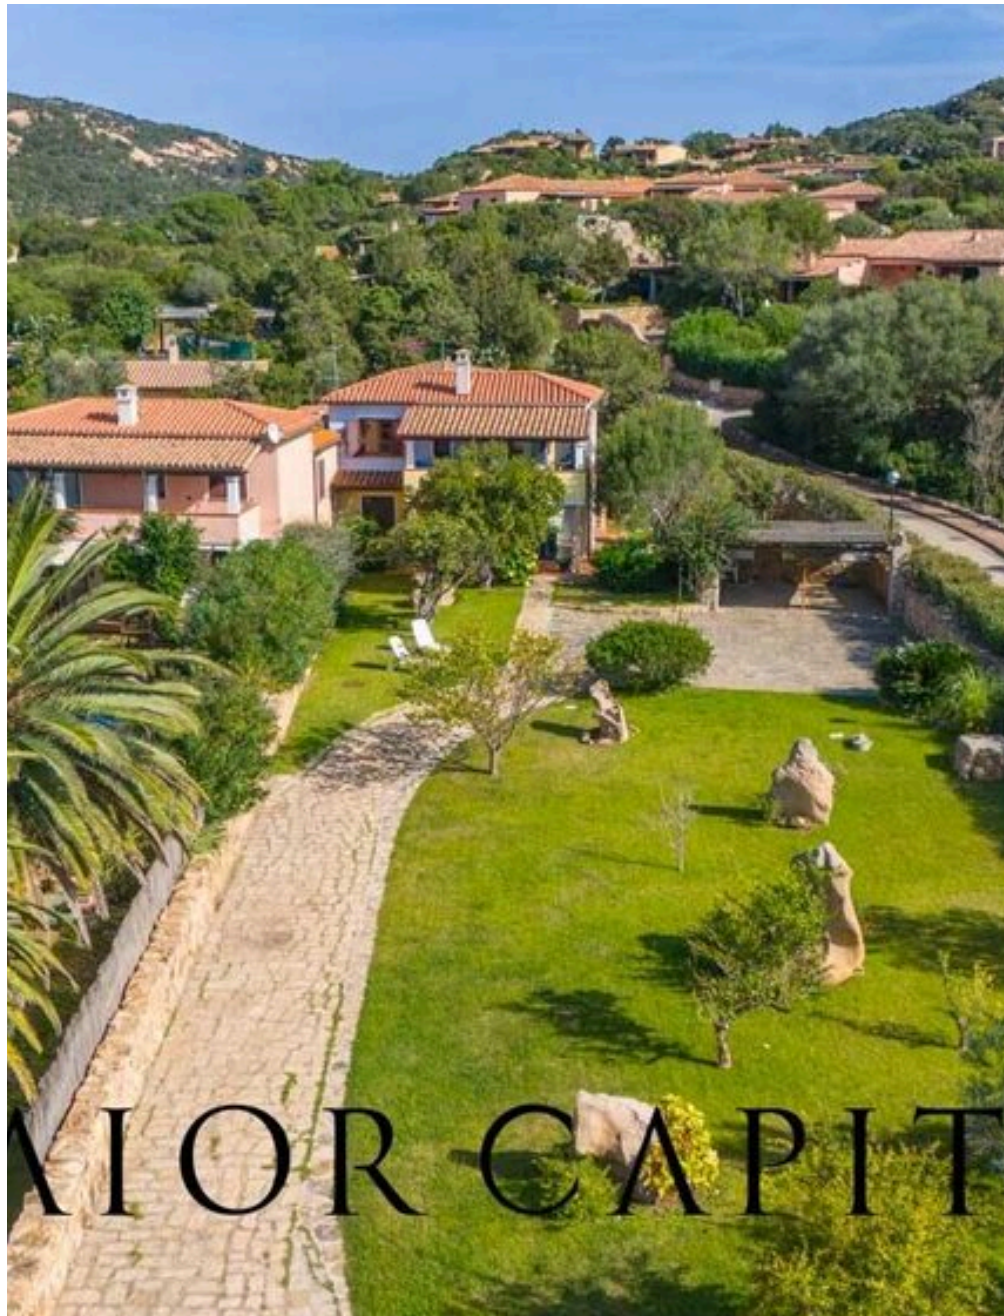

# Sardegna - Costa Smeralda™ - Baja Sardinia | Villa bifamiliare con dependance e giardino privato

**€ 1.050.000**

PREZZO

**410 m<sup>2</sup>**

METRI QUADRI

**5**

STANZE

**MAIOR CAPITAL**

# Sardegna - Costa Smeralda™ - Baja Sardinia | Villa bifamiliare con dependance e giardino privato

Situata in una zona residenziale tranquilla a Baja Sardinia, a soli 900 metri dalla splendida Spiaggia Li Mucchi Bianchi, questa villa bifamiliare con dependance rappresenta un'opportunità unica per chi desidera vivere o investire in uno dei luoghi più affascinanti della Sardegna. La proprietà si compone di due appartamenti indipendenti, accessibili tramite una scala esterna: un ampio quadrilocale e un accogliente bilocale. Entrambi offrono ambienti luminosi e confortevoli, con soggiorni accoglienti e cucine attrezzate, ideali per rilassarsi e godere appieno dello stile di vita mediterraneo. Il giardino privato di circa 1000 mq è curato in ogni dettaglio

e offre diverse aree coperte per pranzi e cene all'aperto, perfette per trascorrere momenti indimenticabili. Dopo una giornata al mare, è possibile rinfrescarsi nella comoda doccia esterna. Un altro punto di forza è la possibilità di realizzare una piscina privata, trasformando il giardino in un esclusivo angolo di paradiso. Inoltre, per ospitare familiari o amici, la villa include una suggestiva dependance in stile stazzo sardo, dotata di soggiorno con cucina, camera da letto e bagno, ideale per garantire privacy e comfort agli ospiti. Baja Sardinia è una delle mete più ambite della Costa Smeralda™, situata a soli 4 km dalla celebre Porto Cervo....