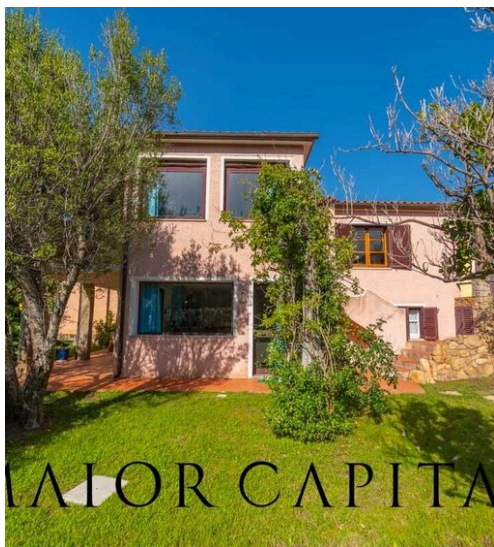

# Sardegna - Costa Smeralda™ - Baja Sardinia | Villa bifamiliare con dependance e giardino privato

**€ 1.050.000**

PREZZO

**410 m<sup>2</sup>**

METRI QUADRI

**5**

STANZE

**MAIOR CAPITAL**

# Sardegna - Costa Smeralda™ - Baja Sardinia | Villa bifamiliare con dependance e giardino privato

Situata in una zona residenziale tranquilla a Baja Sardinia, a soli 900 metri dalla splendida Spiaggia Li Mucchi Bianchi, questa villa bifamiliare con dependance rappresenta un'opportunità unica per chi desidera vivere o investire in uno dei luoghi più affascinanti della Sardegna. La proprietà si compone di due appartamenti indipendenti, accessibili tramite una scala esterna: un ampio quadrilocale e un accogliente bilocale. Entrambi offrono ambienti luminosi e confortevoli, con soggiorni accoglienti e cucine attrezzate, ideali per rilassarsi e godere appieno dello stile di vita mediterraneo. Il giardino privato di circa 1000 mq è curato in ogni dettaglio

e offre diverse aree coperte per pranzi e cene all'aperto, perfette per trascorrere momenti indimenticabili. Dopo una giornata al mare, è possibile rinfrescarsi nella comoda doccia esterna. Un altro punto di forza è la possibilità di realizzare una piscina privata, trasformando il giardino in un esclusivo angolo di paradiso. Inoltre, per ospitare familiari o amici, la villa include una suggestiva dependance in stile stazzo sardo, dotata di soggiorno con cucina, camera da letto e bagno, ideale per garantire privacy e comfort agli ospiti. Baja Sardinia è una delle mete più ambite della Costa Smeralda™, situata a soli 4 km dalla celebre Porto Cervo....