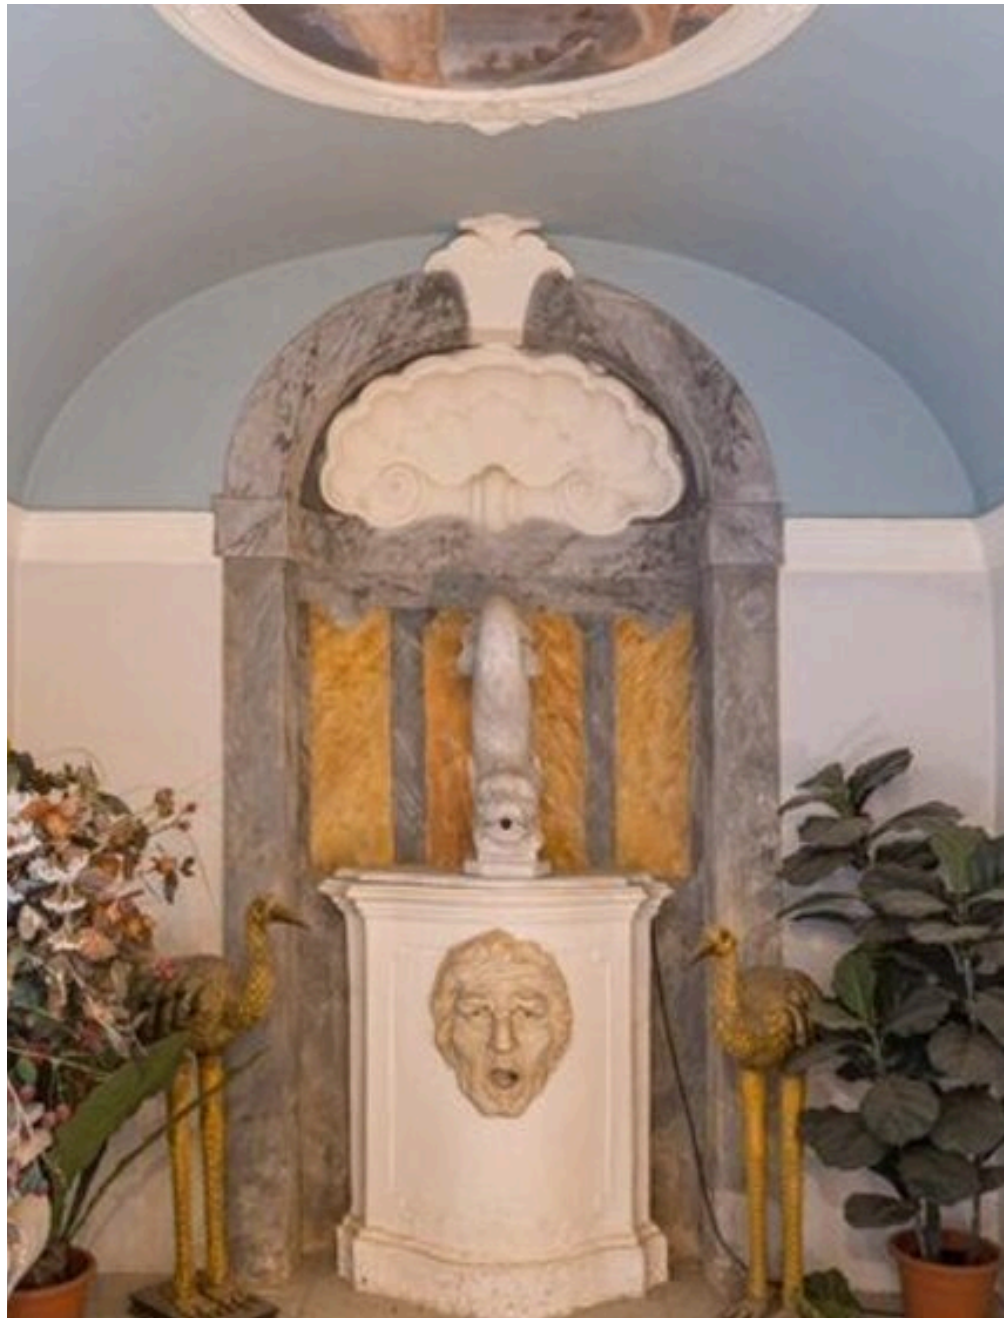

5

STANZE

DESCRIZIONE

Villa appartenuta alla Famiglia Medici in vendita nella zona di Pisa

Questa magnifica tenuta storica, risalente alla fine del XVI secolo, rappresenta un'occasione rara per investire in un bene di inestimabile valore legato alla tradizione medicea. Commissionata dai Medici come parte di un grandioso progetto per garantire l'approvvigionamento idrico alla città di Pisa, la villa coniuga l'eleganza di una residenza storica al comfort della modernità. Nata come struttura tecnica e alloggio per il custode del pozzo, la proprietà ha svolto un ruolo cruciale nel monitoraggio e nella gestione del flusso d'acqua proveniente dalle sorgenti della Valle di Asciano verso Pisa, tramite un maestoso acquedotto di 934 arcate. Acquistata nel 2008 dagli attuali proprietari, la tenuta è stata sottoposta a un restauro scrupoloso, condotto sotto la supervisione della Soprintendenza per la tutela dei beni culturali e artistici. Tra gli interventi principali, il rinnovamento del tetto, realizzato con materiali isolanti di alta qualità. Oggi la villa è completamente restaurata e rappresenta un perfetto equilibrio tra storia e modernità. L'accesso alla proprietà