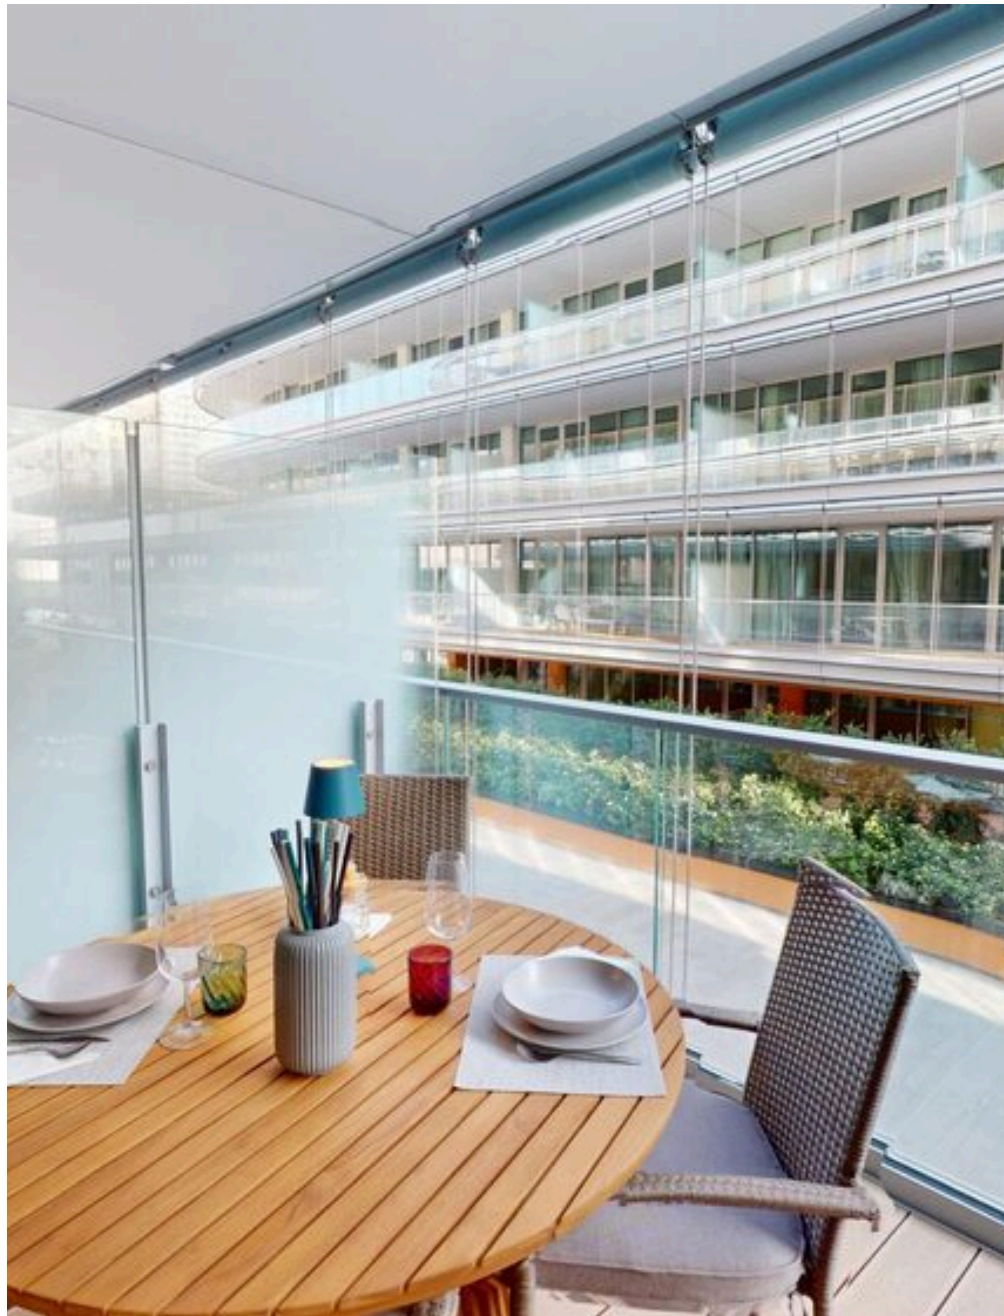

1

STANZE

DESCRIZIONE

Monocale d'autore con terrazza

Suite Adele, Waterfront di Levante Monocale "gioiello" all'interno del nuovissimo complesso Waterfront di Levante firmato Renzo Piano. Arredato con gusto e fornito di ogni comfort. Divano pronto letto con comodo materasso, bagno con ampia doccia, cucina con lavastoviglie, lavatrice ed asciugatrice,

smart TV, connessione internet veloce. Splendido e vivibile spazio esterno per godersi una colazione vista mare od una romantica cena a due. Richiesta € 1200,00 canone mensile € 150,00 spese amministrazione € 150,00 anticipo utenze (a conguaglio) 15% Agency fee