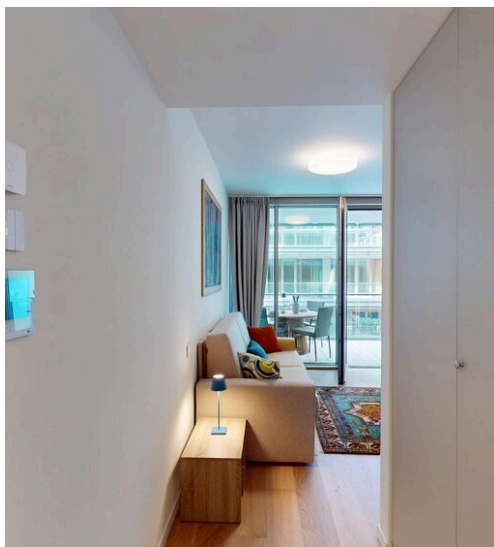

1

STANZE

DESCRIZIONE

Monocale d'autore con terrazza

Suite Adele, Waterfront di Levante Monocale "gioiello" all'interno del nuovissimo complesso Waterfront di Levante firmato Renzo Piano. Arredato con gusto e fornito di ogni comfort. Divano pronto letto con comodo materasso, bagno con ampia doccia, cucina con lavastoviglie, lavatrice ed asciugatrice,

smart TV, connessione internet veloce. Splendido e vivibile spazio esterno per godersi una colazione vista mare od una romantica cena a due. Richiesta € 1200,00 canone mensile € 150,00 spese amministrazione € 150,00 anticipo utenze (a conguaglio) 15% Agency fee