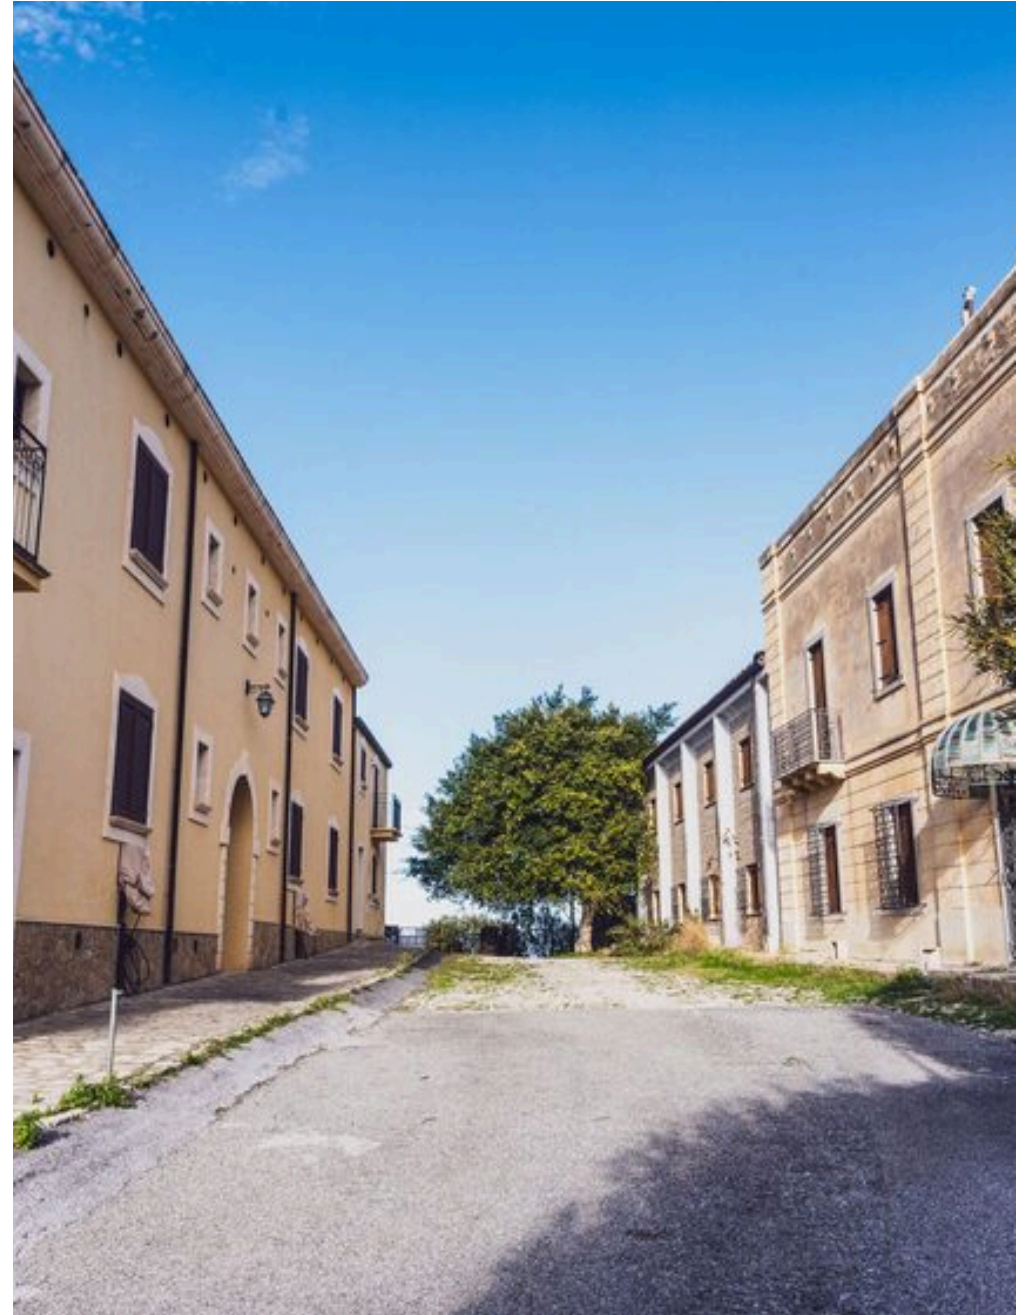

Premia Home srl

AGENZIA — CATANIA

TRIPOLI — SICILIA

Borgo Abacena:
dove il lusso incontra
l'anima della Sicilia,
tra tramonti infiniti e
silenzi che emozionano

€ 2.800.000	2700 m ²	5
PREZZO	METRI QUADRI	STANZE

DESCRIZIONE

Borgo Abacena: dove il lusso incontra l'anima della Sicilia, tra tramonti infiniti e silenzi che emozionano

Borgo Abacena è un esclusivo Country Luxury Resort a 4 stelle situato ai limiti del Parco dei Nebrodi, in una posizione strategica che si estende tra il golfo di Tindari e la baia di Milazzo. Da qui è possibile ammirare incantevoli tramonti sulle Isole Eolie, regalando emozioni uniche. La Struttura: Ambientazione e design: Immerso nell'incantevole campagna siciliana, il resort offre eleganti ambienti interni ed esterni. Le sale per ricevimenti, arredate con gusto e caratterizzate da ampie vetrate che si affacciano sulla piscina, presentano dettagli unici come quadri suggestivi e archi in pietra naturale. Servizi e spazi: Borgo Abacena dispone di un ristorante di alto livello, due sale per ricevimenti, una piacevole piscina e 16 camere commerciali, ideali per soggiorni di lusso. Spazio congressuale e relax:

La struttura comprende un locale congressuale e una spa attrezzata per offrire trattamenti termali, garantendo benessere e relax ai suoi ospiti. Innovazione ed efficienza: Grazie all'installazione di impianti fotovoltaici e geotermici, il resort è autonomo dal punto di vista energetico, assicurando notevoli vantaggi nella gestione dei costi. Esterni e Location: Una fantastica terrazza panoramica regala una vista mozzafiato sul paesaggio delle Isole Eolie, mentre il parco circostante, arricchito da vigneti e uliveti secolari, offre uno scenario ideale per allestimenti ed eventi esclusivi. Possibilità di Residenza Privata di Lusso: Oltre a rappresentare una struttura ideale per eventi e ospitalità, Borgo Abacena offre anche l'opportunità di essere trasformata in una residenza privata di lusso...