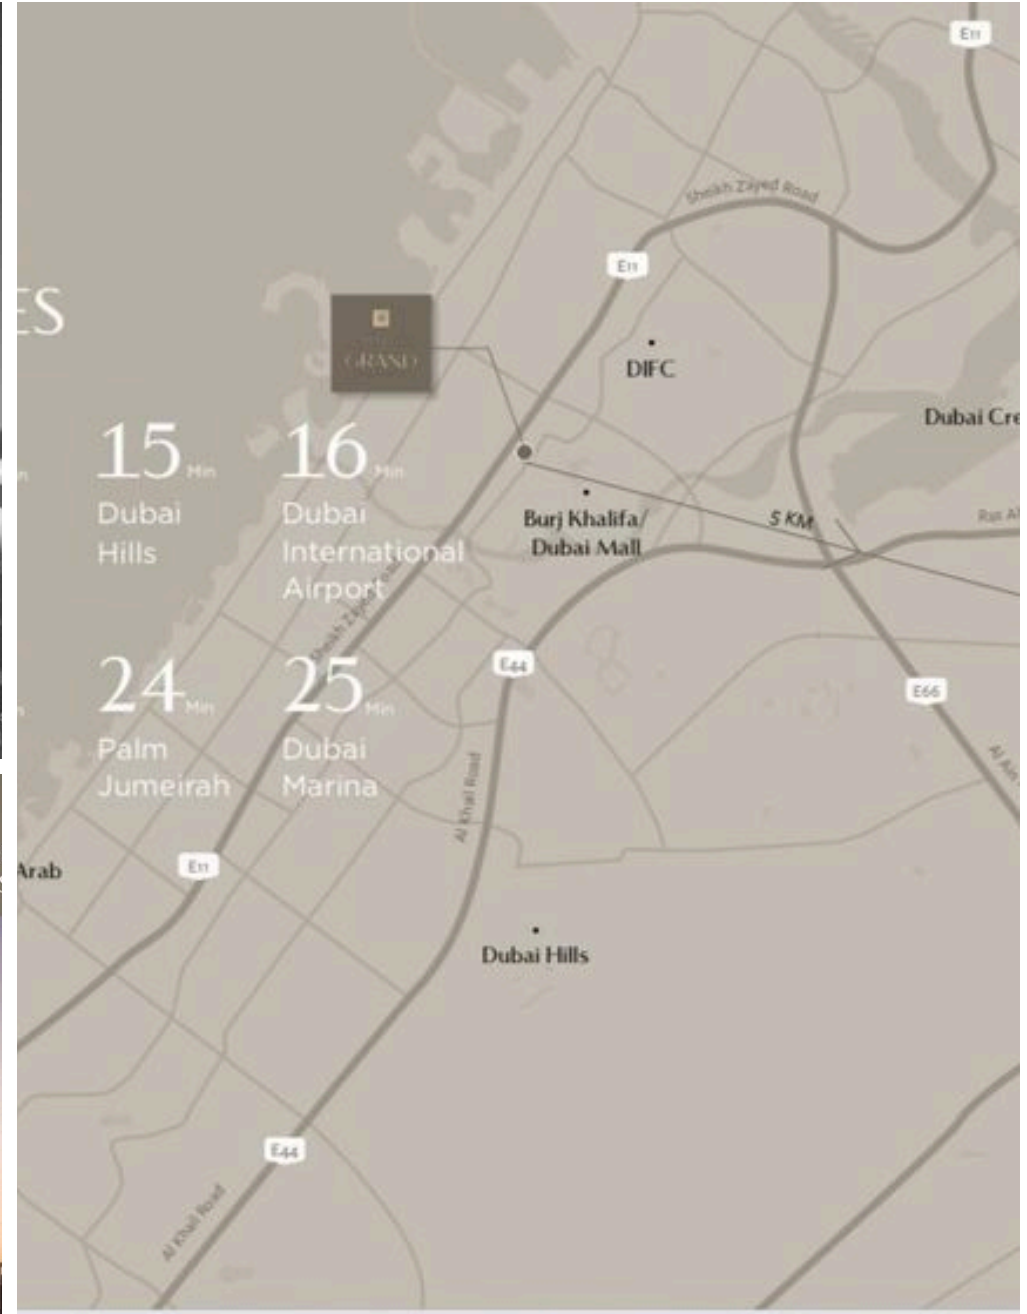

# Esclusiva residenza ultra lussuosa: Address Grand Downtown

€ 2.741.000

PREZZO

410 m<sup>2</sup>

METRI QUADRI

4

STANZE

# Esclusiva residenza ultra lussuosa: Address Grand Downtown

Address Grand Downtown ridefinisce l'opulenza, unendo la rinomata ospitalità del marchio con un design squisito. Ci troviamo nel cuore di DUBAI, con viste panoramiche del Burj Khalifa e del Golfo Persico, ogni dettaglio è curato per elevare la tua esperienza di vita a nuovi livelli. IL CUORE DI DUBAI: Scopri un accesso senza pari ai monumenti iconici di Dubai, tra cui Burj Khalifa e Dubai Mall, con una connettività senza soluzione di continuità alle destinazioni più esclusive della città. DESIGN INTENTATO: Ogni dettaglio incarna una visione di armonia perfetta, dove la forma incontra la funzione. Con una filosofia di design radicata nell'intenzionalità, nell'equilibrio e nell'eleganza senza tempo, crea un'esperienza di vita elevata che migliora la vita di tutti i giorni. UN BLEND DI SOFISTICATEZZA E ELEGANZA: Con un'armoniosa miscela di elegante modernità, la disposizione a livelli ideati piani crea contorni dinamici, formando un'accattivante gioco visivo che fa risaltare l'edificionello