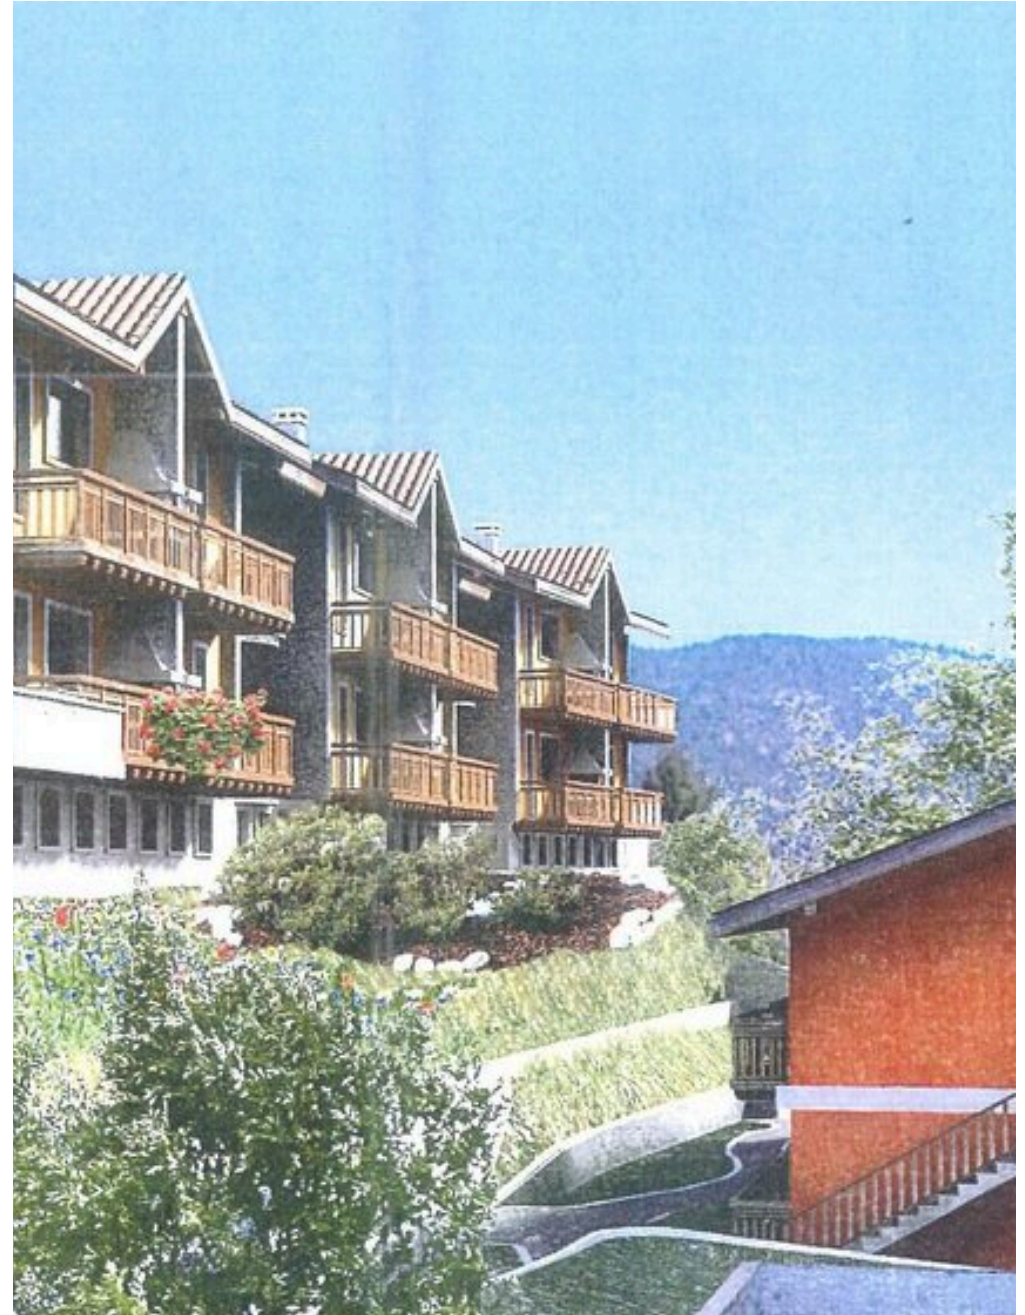

# Terreno edificabile con vista panoramica mozzafiato

€ 500.000

PREZZO

3627 m<sup>2</sup>

METRI QUADRI

10

STANZE

# Terreno edificabile con vista panoramica mozzafiato

Scopri un'opportunità nel cuore di Conco, una frazione incantevole del comune di Lusiana Conco, vicinanza ad Asiago, in provincia di Vicenza. Proponiamo in vendita un terreno edificabile residenziale con una superficie complessiva di 3.629 mq e cubatura pari a 6.100 mc fuori terra e 4.000 mc entro terra. Questo lotto si trova in una posizione strategica e panoramica che offre splendide viste verso Bassano del Grappa, rendendolo ideale per la costruzione di cinque piccole palazzine dal carattere turistico, grazie al progetto già approvato con oneri pagati per la realizzazione di ben

20 appartamenti. Inoltre, c'è la possibilità di variare la progettazione degli spazi secondo le esigenze specifiche dell'acquirente, offrendo così flessibilità nell'uso futuro della proprietà. Conco è situata sull'Altopiano dei Sette Comuni a 15 Km dal centro di Asiago noto non solo per il suo paesaggio ma anche per le sue tradizioni culturali e storiche. Gli amanti della natura possono godere delle numerose opportunità all'aperto nelle vicinanze, tra cui escursioni nei boschi circostanti e attività sportive nella natura. Prezzo soggetto ad una importante trattativa!