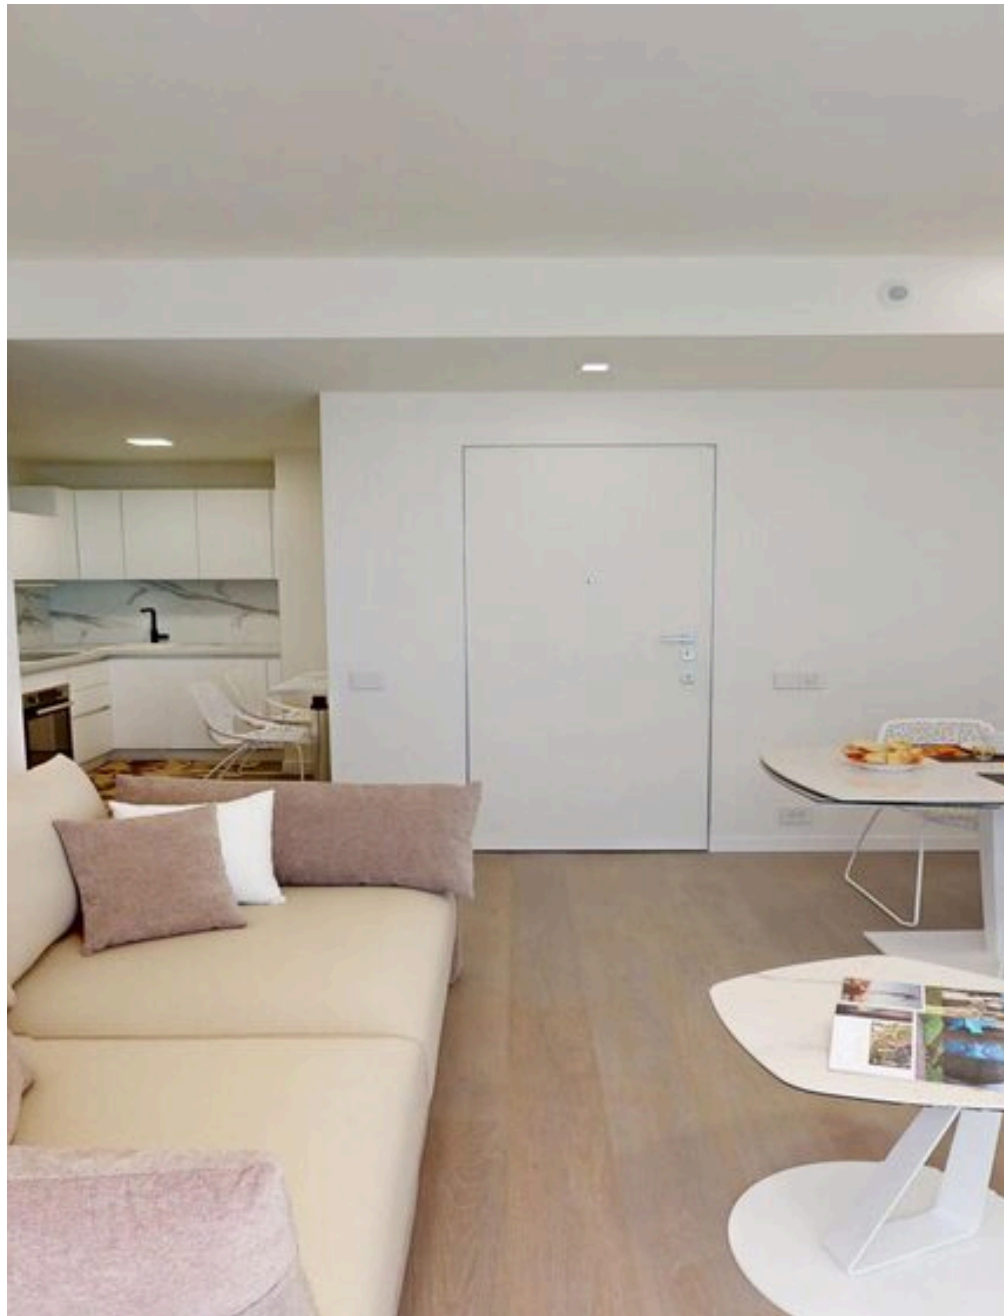

2

STANZE

DESCRIZIONE

APPARTAMENTO WATERFRONT DI LEVANTE

Accogliente appartamento di 70 mq, composto da luminosa ed ampia zona giorno con comodo divano ed angolo cottura completamente accessoriato. Elegante bagno con doccia e spaziosa camera da letto matrimoniale con armadiatura. L'appartamento arredato in stile moderno, si affaccia su un'ampia balconata ideale per godersi momenti di relax. Progettato dal celebre architetto Renzo Piano, Waterfront è stato

realizzato seguendo criteri costruttivi ecosostenibili con certificazioni LEED e NZEB (Nearly Zero Emission Building), il complesso residenziale offre ai condomini spazi comuni, palestra, sale riunioni, coworking e area belvedere garantendo il massimo comfort abitativo. L'appartamento è completo di BOX. AFFITTO TRANSITORIO. Richiesta € 1800 mensili, € 200 spese amministrazione. Fee Agenzia 15%