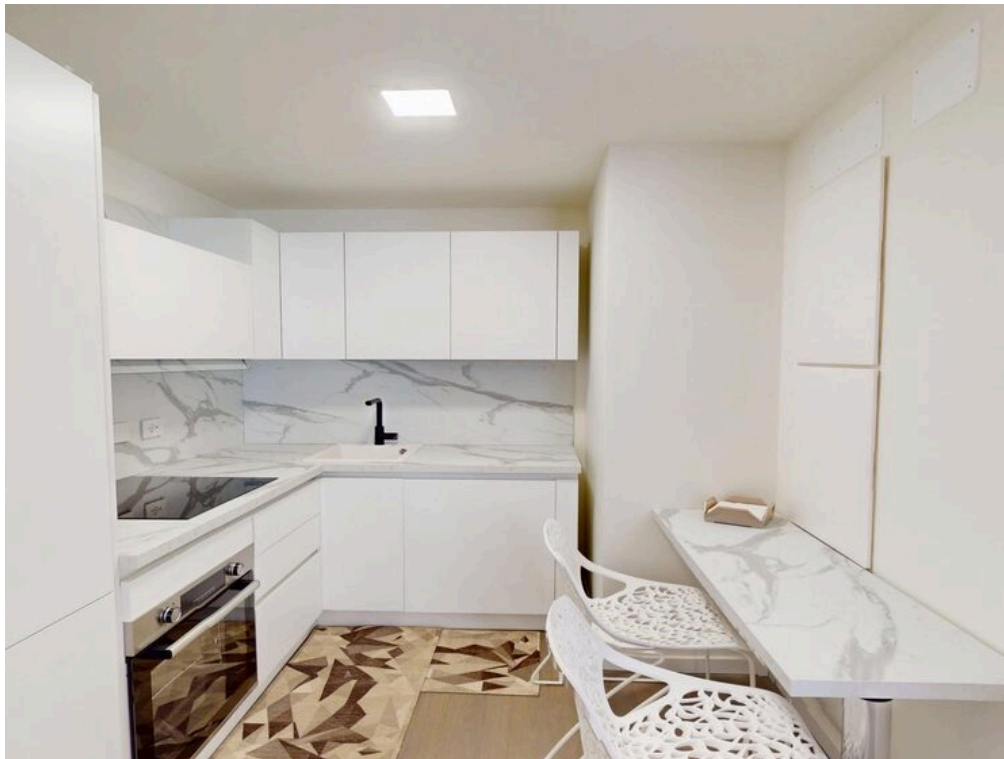

2

STANZE

DESCRIZIONE

APPARTAMENTO WATERFRONT DI LEVANTE

Accogliente appartamento di 70 mq, composto da luminosa ed ampia zona giorno con comodo divano ed angolo cottura completamente accessoriato. Elegante bagno con doccia e spaziosa camera da letto matrimoniale con armadiatura. L'appartamento arredato in stile moderno, si affaccia su un'ampia balconata ideale per godersi momenti di relax. Progettato dal celebre architetto Renzo Piano, Waterfront è stato