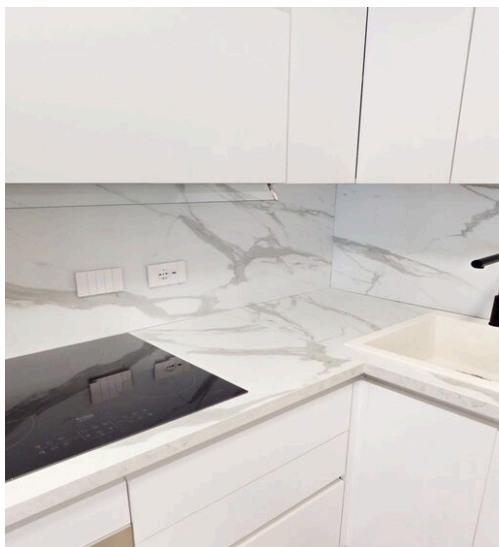

2

STANZE

DESCRIZIONE

APPARTAMENTO WATERFRONT DI LEVANTE

Accogliente appartamento di 70 mq, composto da luminosa ed ampia zona giorno con comodo divano ed angolo cottura completamente accessoriato. Elegante bagno con doccia e spaziosa camera da letto matrimoniale con armadiatura. L'appartamento arredato in stile moderno, si affaccia su un'ampia balconata ideale per godersi momenti di relax. Progettato dal celebre architetto Renzo Piano, Waterfront è stato