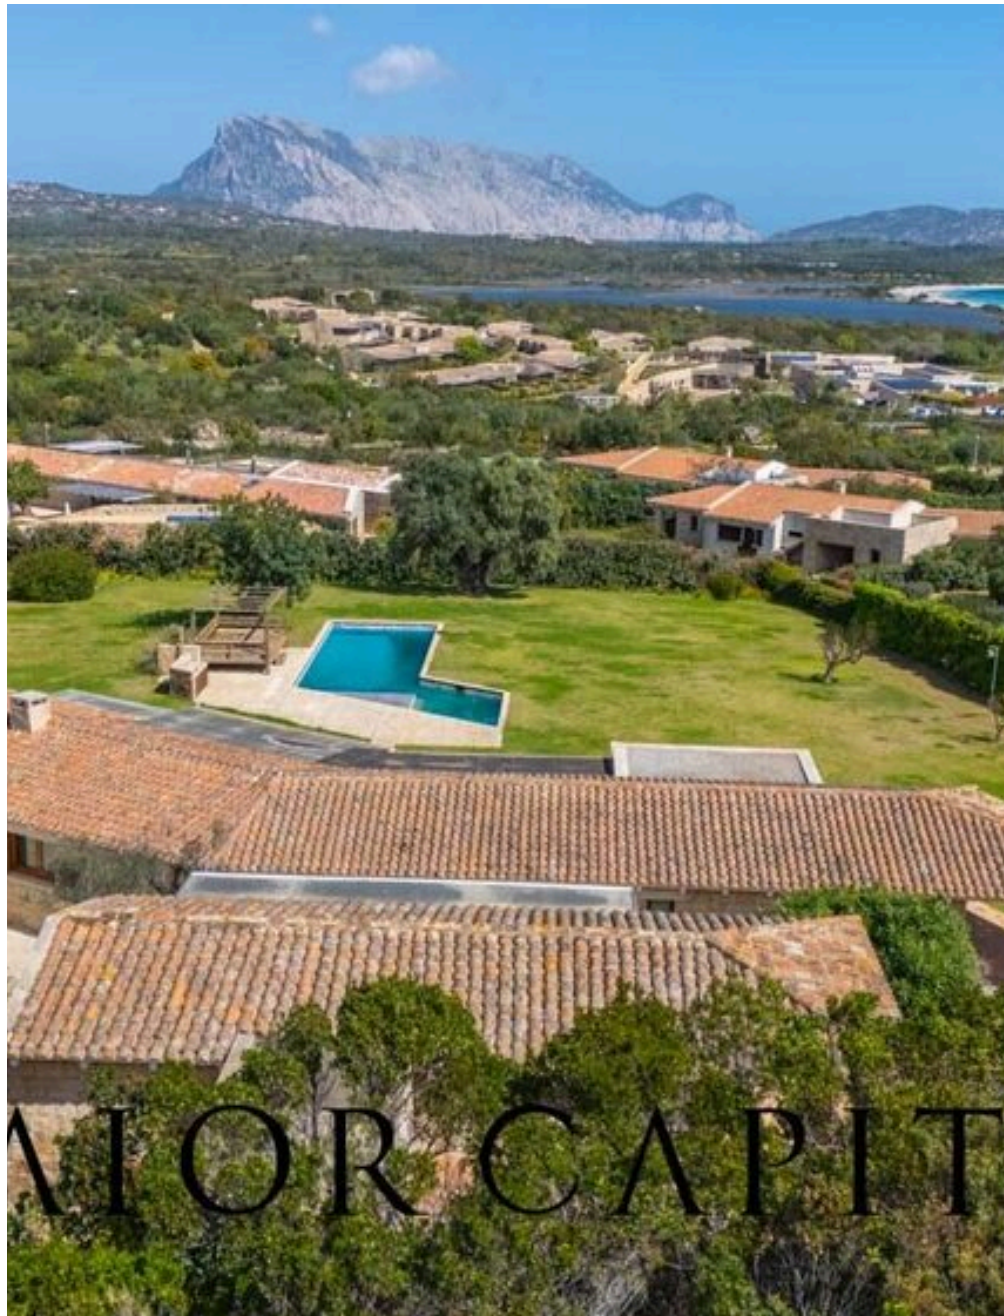

METRI QUADRI

5

STANZE

MAIOR CAPITAL

DESCRIZIONE

Proprietà di rappresentanza con vista mare su Tavolara e Lu Impostu, contesto esclusivo

All'interno dell'esclusivo comprensorio privato "I Giardini di Puntaldia", tra le location più ambite della costa nord-orientale della Sardegna, proponiamo in vendita una villa di altissimo pregio, immersa in un'oasi verde di 5.000 mq con vista mozzafiato sull'isola di Tavolara e sulla celebre spiaggia di Lu Impostu, raggiungibile comodamente a piedi in circa 5 minuti. Una residenza di rappresentanza con tre unità indipendenti. La proprietà si sviluppa su una superficie complessiva di circa 650 mq commerciali e si articola in tre unità abitative indipendenti, pensate per garantire il massimo comfort, privacy e vivibilità sia per i proprietari che per eventuali ospiti o personale di servizio. Il corpo principale è suddiviso in due blocchi collegati da un'elegante veranda coperta panoramica, affacciata sulla piscina e sul mare. Due ulteriori unità indipendenti, entrambe con vista mare, completano l'architettura della villa, offrendo spazi perfetti per accogliere familiari, amici o staff. Spazi esterni da sogno. Circondata da un ampio parco privato, finemente curato,