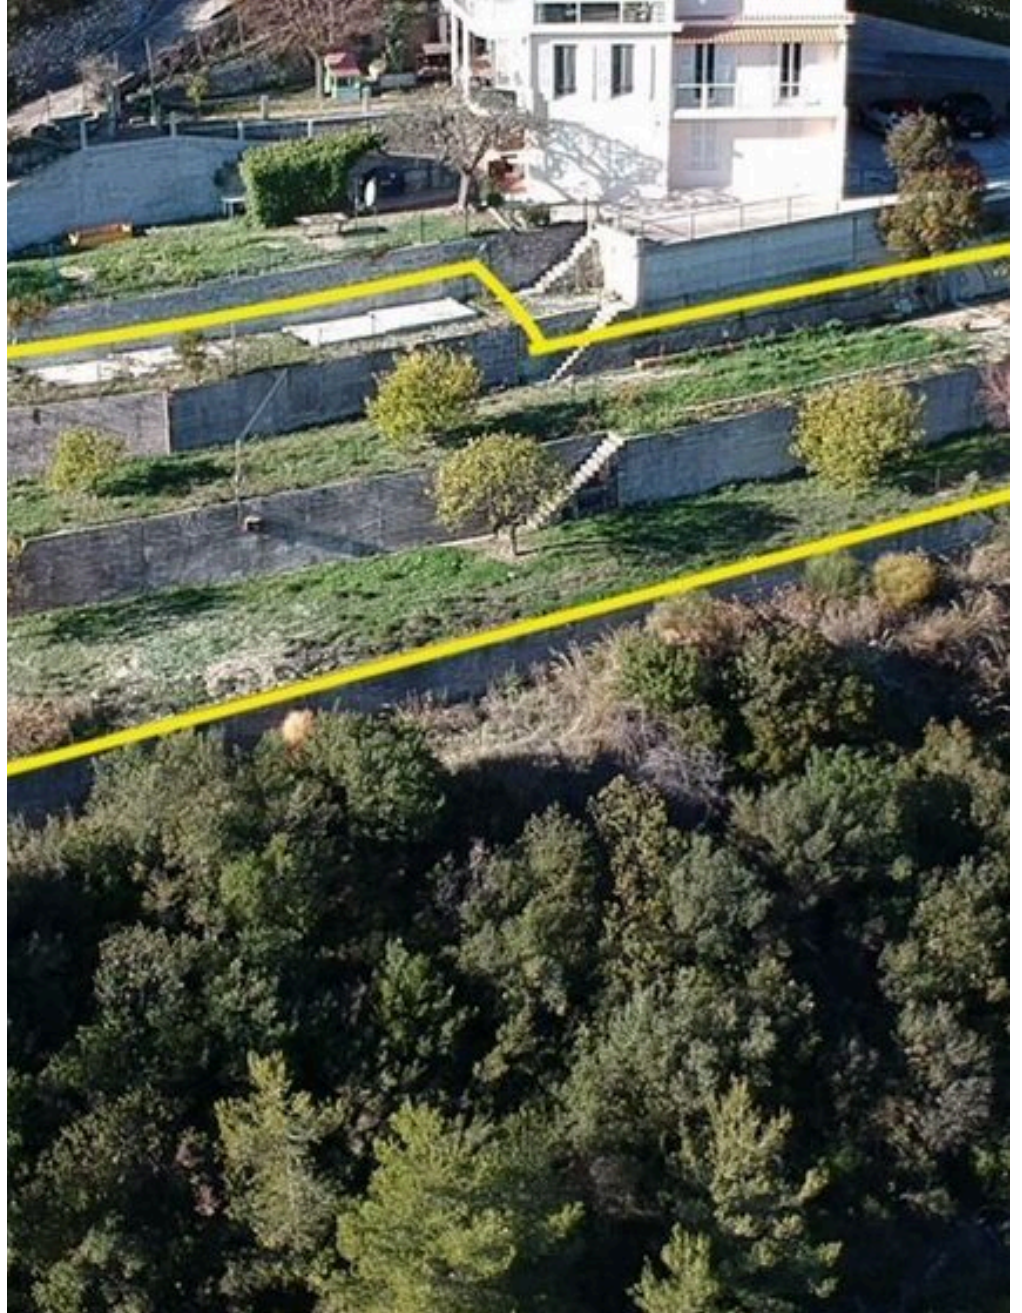

1036 m²

METRI QUADRI

10

STANZE

DESCRIZIONE

Terreno eccezionale con vista panoramica sul mare a Eze, Costa Azzurra

Situata tra Monaco e Nizza, la prestigiosa cittadina di Èze offre una cornice idilliaca per un progetto immobiliare d'eccezione. Vi offriamo un terreno di 1.040 m², situato in posizione ideale sulle alture, con una vista mozzafiato sul mare che si estende fino all'orizzonte. Questo raro ed esclusivo terreno beneficia di un permesso di costruzione approvato per una sontuosa villa contemporanea di 695 m², progettata per combinare eleganza, modernità e comfort assoluto. Caratteristiche principali: - Posizione privilegiata:

 **1036 m²**
SUPERFICIE

 **8**
BAGNI

a pochi minuti da Monaco e dal borgo medievale di Èze - Vista panoramica sul Mediterraneo - Progetto approvato per una villa di prestigio con servizi di altissima qualità - Un ambiente naturale incontaminato, nel cuore di uno degli indirizzi più ricercati della Costa Azzurra Questa eccezionale proprietà rappresenta un'opportunità unica per un investimento prestigioso, che unisce lusso, esclusività e una posizione incomparabile. Contattaci subito per maggiori informazioni e per organizzare una visita esclusiva.