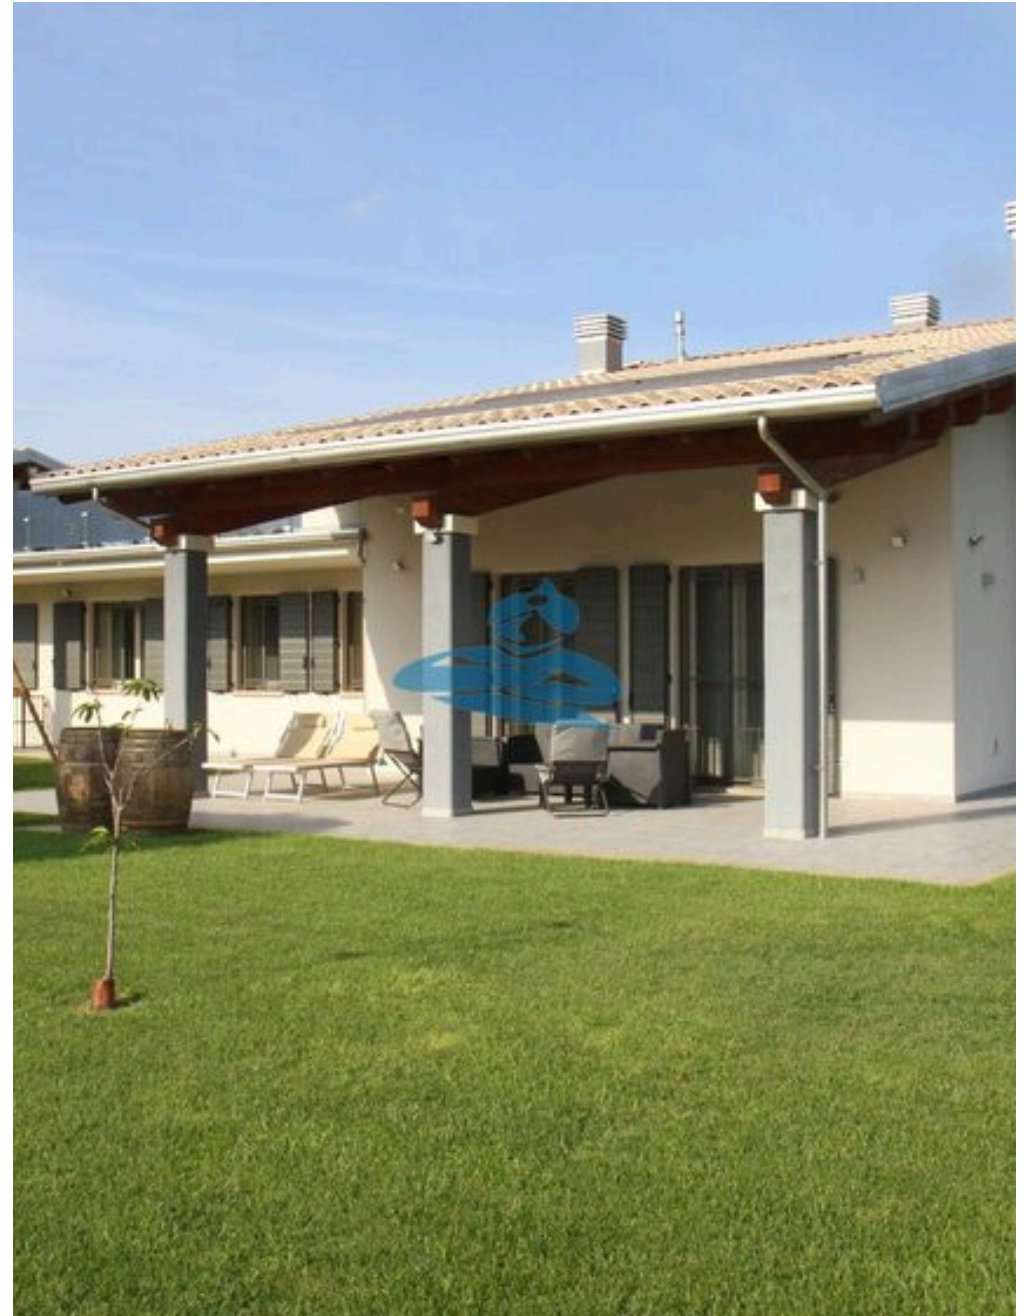

DESCRIZIONE

STUPENDA VILLA DI RECENTISSIMA COSTRUZIONE DOTATA DI TUTTI CONFORT

A Conventello, nelle immediate vicinanze di Ravenna, vendesi prestigiosa villa dotata di ogni confort e di ultima generazione, più precisamente: predisposizione per piscina esterna, domotica, ricircolo aria interno per ogni stanza, pannelli fotovoltaici, pannelli per caldaia, allarme interno/esterno con telecamere esterne, inferiate apribili ad ogni finestra o portafinestra, addolcitore acqua, irrigazione centralizzata, illuminazione esterna crepuscolare, i vetri non protetti da inferiate sono antisfondamento, camino interno con riscaldamento della stanza principale tramite bocchette e ventilazione, aria condizionata in ogni stanza, riscaldamento a pavimento, parabola Sky, TV nei bagni, predisposizione per terza cucina compreso acqua calda e scarichi sul terrazzo, Jakuzzi. INTERNO: ampio salone con cucina a vista e camino riscaldante, scala in arredo con accesso a soppalco attualmente adibito a studio/zona ludica, disimpegno, camera da letto padronale con ampio bagno interno, due camere da letto, ampio bagno