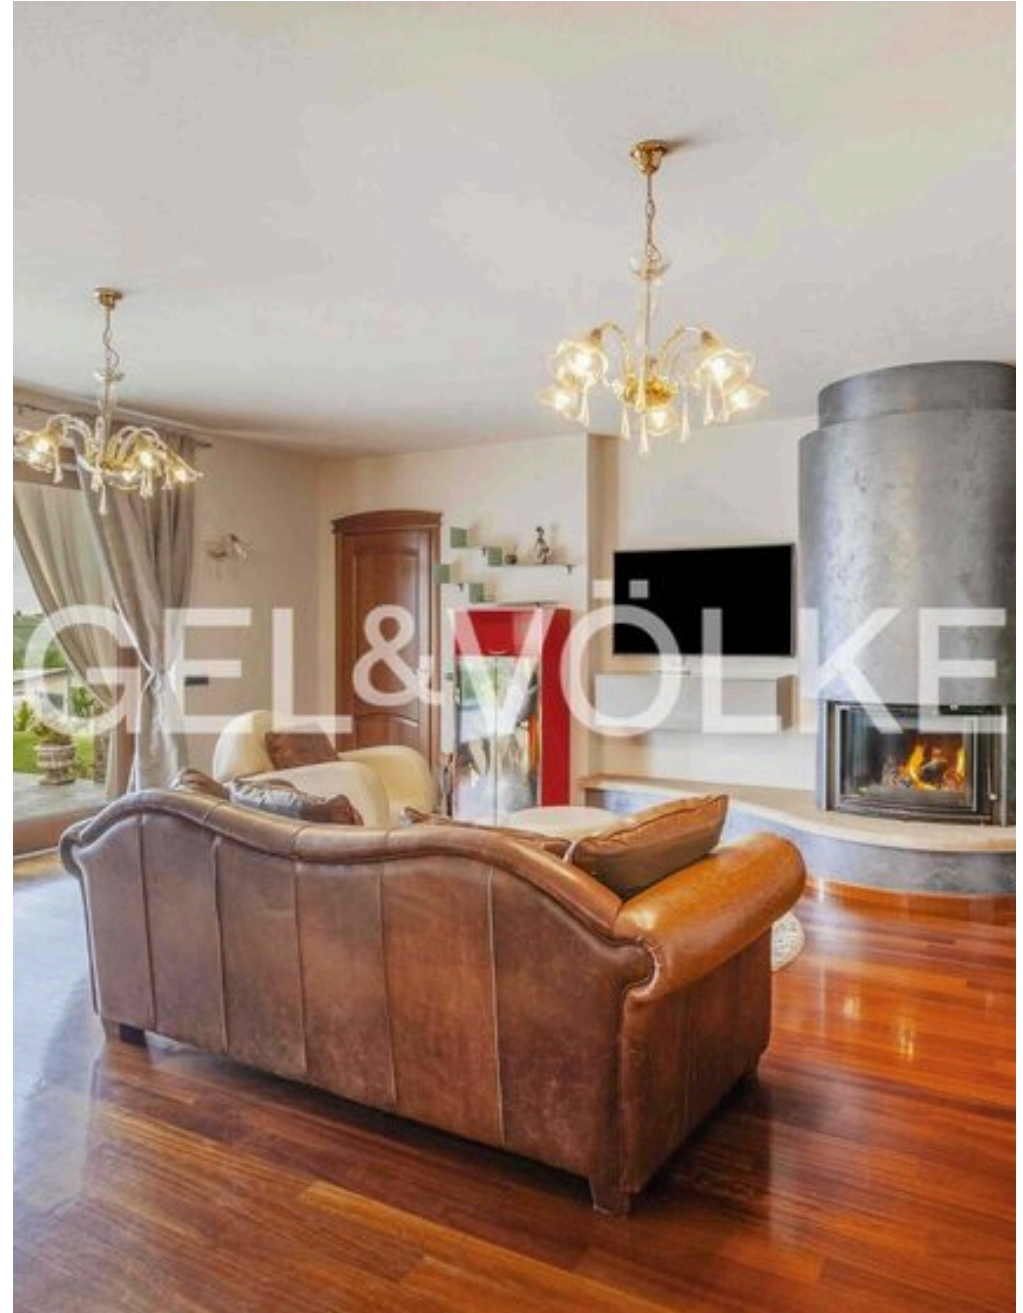

METRI QUADRI

5

STANZE

DESCRIZIONE

Villa di fascino in Langa con piscina

Immersa nel cuore delle Langhe, in posizione dominante e con incantevole vista sui vigneti, la villa rappresenta una rara opportunità per chi cerca charme, riservatezza e comfort. Realizzata con materiali di pregio come pietra locale e mattoni antichi, la dimora conquista sin dal primo sguardo. L'accogliente ingresso introduce a un ambiente caldo ed elegante, dove ogni dettaglio è stato curato con gusto. La proprietà si sviluppa su più livelli e gode di una dependance interna ma indipendente. Al piano terra, la spaziosa cucina abitabile e l'ampio salone sono impreziositi da un camino a legna, perfetto per momenti di relax. Dal soggiorno si può godere di una vista aperta sulla piscina e sul giardino, punto forte della proprietà. Rientrando, sempre al pian terreno, un disimpegno permette l'accesso alla suite padronale, composta dalla camera matrimoniale, la cabina armadio e la salle de bain con vasca idromassaggio circolare. Una porta ad arco apre il passaggio verso l'appartamento