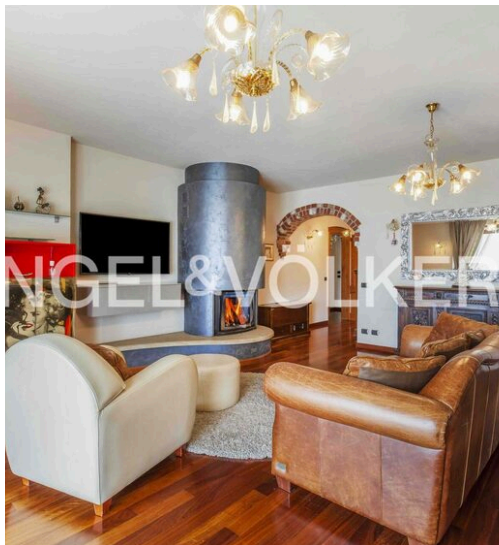

METRI QUADRI

5

STANZE

DESCRIZIONE

Villa di fascino in Langa con piscina

Immersa nel cuore delle Langhe, in posizione dominante e con incantevole vista sui vigneti, la villa rappresenta una rara opportunità per chi cerca charme, riservatezza e comfort. Realizzata con materiali di pregio come pietra locale e mattoni antichi, la dimora conquista sin dal primo sguardo. L'accogliente ingresso introduce a un ambiente caldo ed elegante, dove ogni dettaglio è stato curato con gusto. La proprietà si sviluppa su più livelli e gode di una dependance interna ma indipendente. Al piano terra, la spaziosa cucina abitabile e l'ampio salone sono impreziositi da un camino a legna, perfetto per momenti di relax. Dal soggiorno si può godere di una vista aperta sulla piscina e sul giardino, punto forte della proprietà. Rientrando, sempre al pian terreno, un disimpegno permette l'accesso alla suite padronale, composta dalla camera matrimoniale, la cabina armadio e la salle de bain con vasca idromassaggio circolare. Una porta ad arco apre il passaggio verso l'appartamento