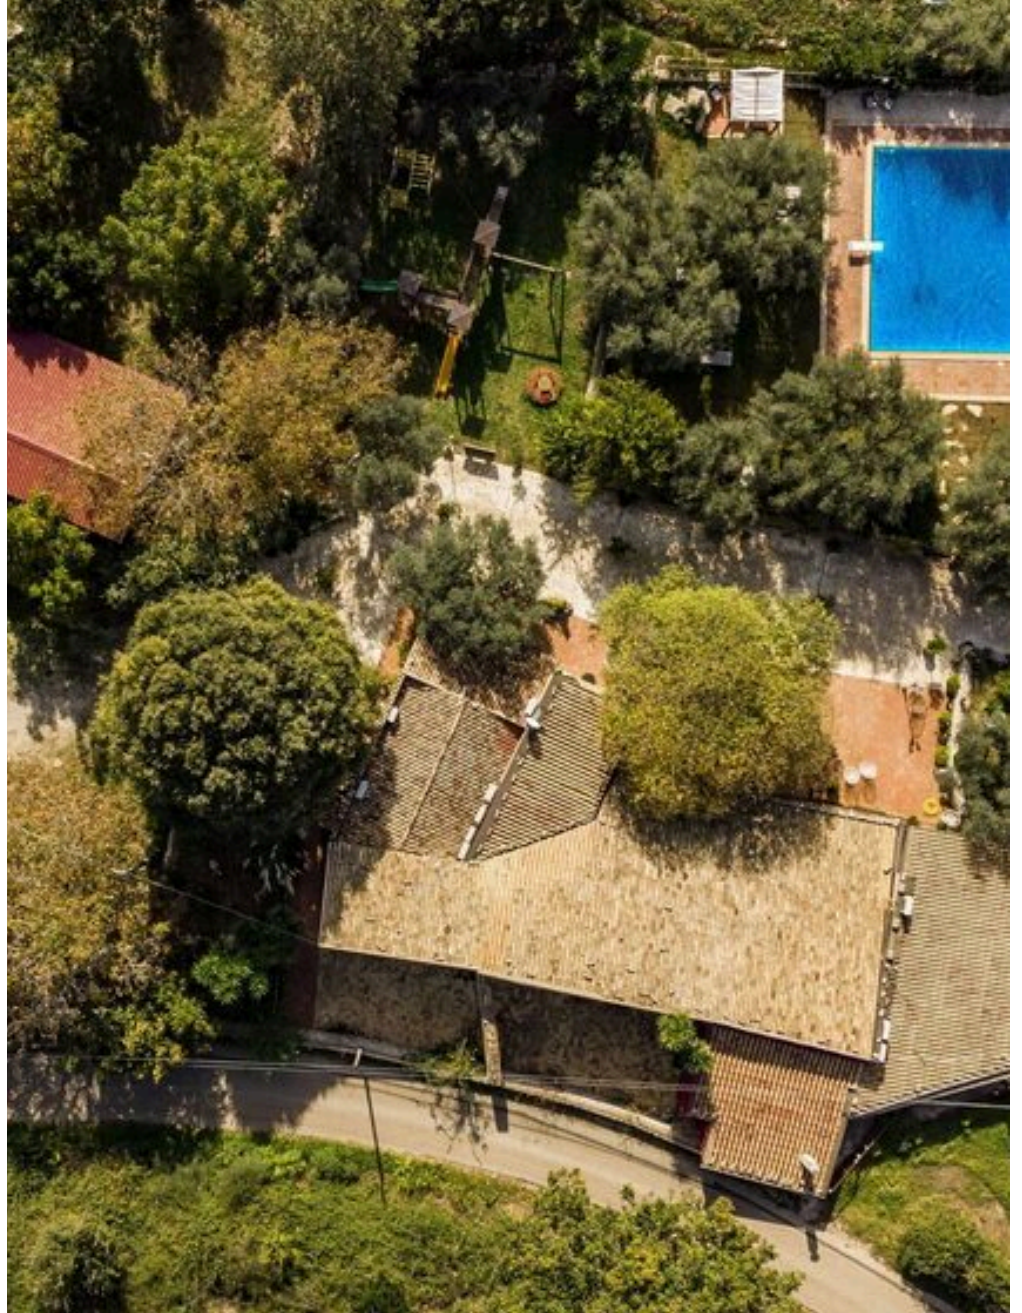

5

STANZE

Gli Ambienti

DESCRIZIONE

Villa Indipendente con piscina – Residenza Storica tra i Monti Iblei – Siracusa

Incastonata in un suggestivo angolo dell'entroterra siracusano, nel cuore autentico della Sicilia, questa Villa una prestigiosa residenza ottocentesca interamente costruita in pietra locale, sapientemente restaurata nel rispetto della sua identità originaria. Circondata da una proprietà privata generosa e protetta, la villa sorge in un contesto paesaggistico unico: i Monti Iblei, con i loro rilievi dolci e i silenzi profondi, fanno da cornice a un luogo dove la pace, la riservatezza e il legame con la terra definiscono uno stile di vita raro e prezioso. Un'Architettura d'altri tempi, Funzionale al Presente L'edificio principale si sviluppa su un unico livello ed è composto da sei eleganti camere matrimoniali, tutte con bagno privato, climatizzazione autonoma e accesso indipendente sul giardino. Gli ambienti interni sono ampi, luminosi e sobriamente arredati, con finiture di pregio che combinano tradizione e comfort moderno. Soffitti alti, pietra a vista, infissi in legno massello e pavimentazioni