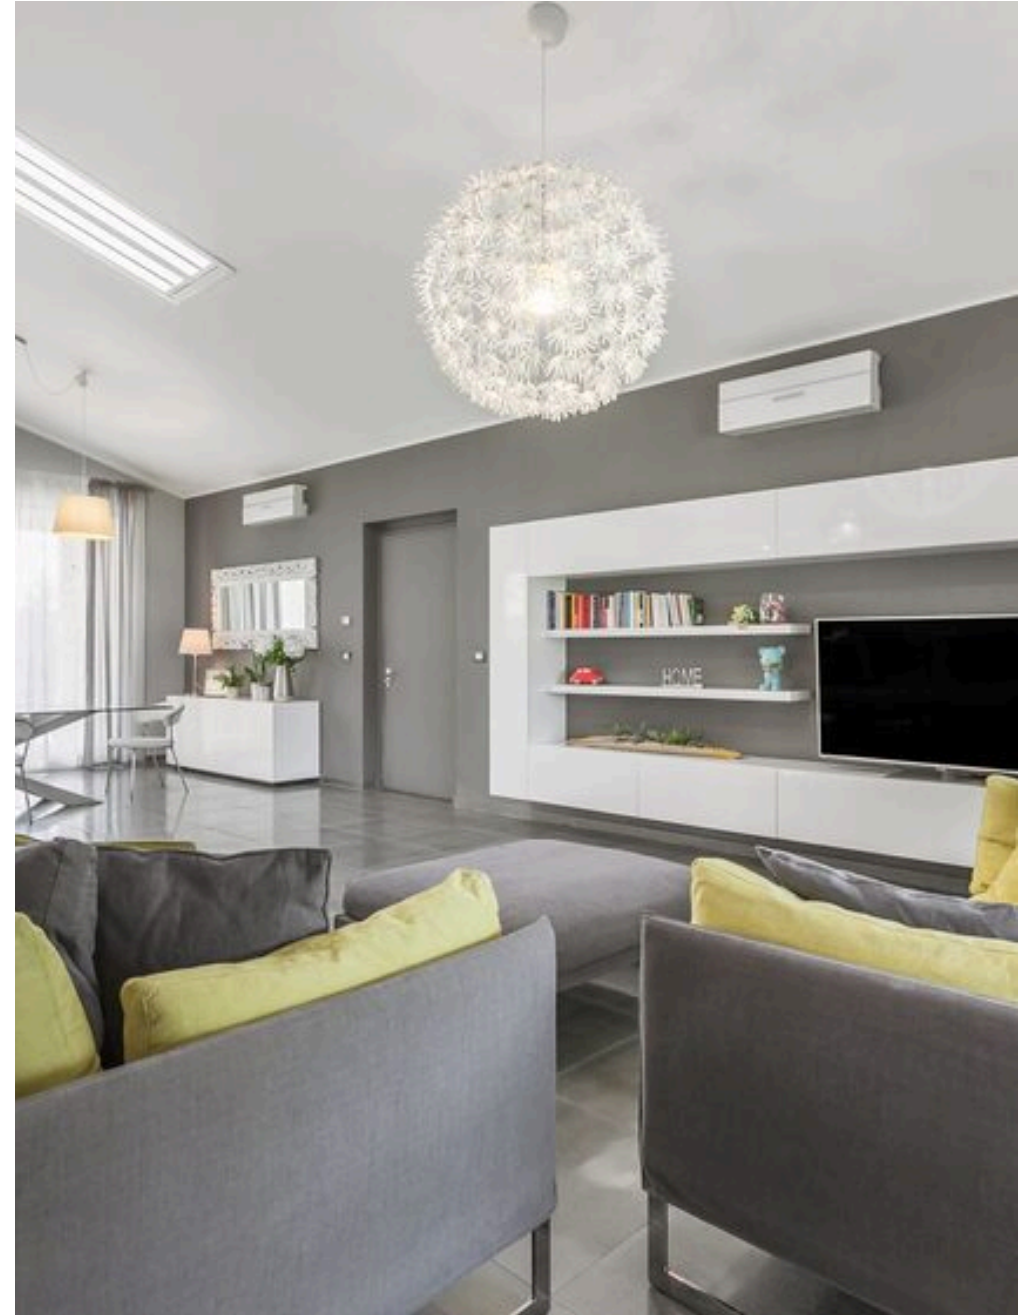

MASATE — MI

Villa singola moderna su unico livello con box giardino e box quadruplo

€ 870.000

PREZZO

340 m²

METRI QUADRI

4

STANZE

DESCRIZIONE

Villa singola moderna su unico livello con box giardino e box quadruplo

Villa singola a Masate, una residenza che coniuga modernità, comfort e ampi spazi. La proprietà si sviluppa tutta su un unico livello, offrendo ambienti luminosi e senza barriere architettoniche. Il giardino di 1.000 mq con impianto d'irrigazione, le finiture di pregio, l'ampio box quadruplo di 83 mq e la possibilità di realizzare una piscina, rendono questa proprietà una soluzione ideale per chi desidera un'abitazione esclusiva e funzionale. Questa villa è progettata per offrire il massimo del comfort e della qualità della vita. L'assenza di scale rende gli spazi accessibili e funzionali. Ottima la distribuzione degli ambienti, con spazi ampi e ben organizzati. Zona giorno: si accede alla villa attraverso un ingresso accogliente che conduce ad un ampio soggiorno triplo, caratterizzato da soffitti alti 4,40 m con velux motorizzati e dalla doppia esposizione che garantiscono un'illuminazione naturale straordinaria. Dal soggiorno si accede a due porticati di 19 mq e 34 mq. La cucina abitabile è separata. Zona notte: il disimpegno conduce alle tre camere da