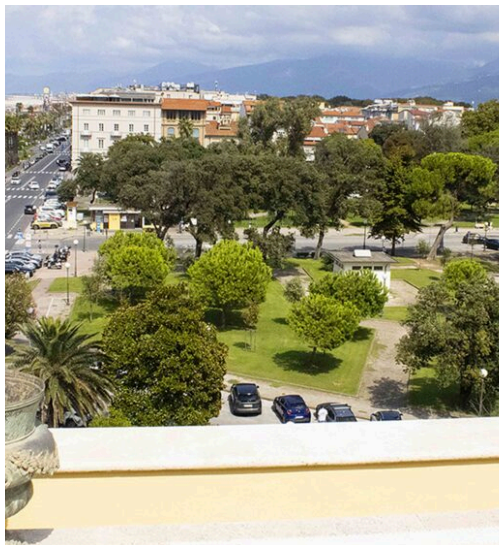

Real Italian Estate

AGENZIA — GENOVA

VIAREGGIO — TOSCANA

ESCLUSIVO ATTICO CON PISCINA SUL LUNGOMARE

€ 1.598.000

PREZZO

200 m²

METRI QUADRI

5

STANZE

DESCRIZIONE

ESCLUSIVO ATTICO CON PISCINA SUL LUNGOMARE

Prestigioso Attico di Lusso Fronte Mare – Viareggio, Viale Margherita Nel cuore di Viareggio, affacciato direttamente sul rinomato Viale Margherita, simbolo della vita mondana e del fascino senza tempo della Versilia, sorge questo attico di prestigio unico nel suo genere. Una dimora raffinata, impreziosita da una grande terrazza panoramica con lussuosa piscina idromassaggio, da cui ammirare il mare in tutta la sua bellezza. Un'oasi privata dove vivere momenti di assoluto relax, immersi in un'atmosfera intima, riservata ed elegante. All'ingresso, i pavimenti in parquet e le armadiature su misura in rovere naturale accolgono con calore e raffinatezza. La zona notte, situata al primo livello, ospita una camera padronale con bagno en suite dotato di vasca idromassaggio, oltre a due ulteriori camere matrimoniali, ciascuna con il proprio bagno, elegantemente

rifiniti in marmo policromo. La scala in marmo Calacatta, il più pregiato tra i marmi di Carrara, conduce al piano superiore, dove si apre una zona living di oltre 50 mq, arricchita da un camino in stile classico che dona all'ambiente un'eleganza senza tempo. L'efficiente cucina, si integra armoniosamente nello spazio, completato da un ulteriore bagno di servizio. Dalle ampie porte finestre del salone si accede all'elemento più spettacolare della residenza: la magnifica terrazza panoramica. Qui, lo sguardo spazia dal blu del mare alle vicine Alpi Apuane, offrendo una vista mozzafiato. La posizione di assoluto prestigio, a pochi minuti da Forte dei Marmi e comodamente collegata a Lucca, Pisa e Firenze, rende questa proprietà un autentico gioiello della Versilia: l'abitazione ideale per chi desidera vivere il mare con stile, comfort e riservatezza.