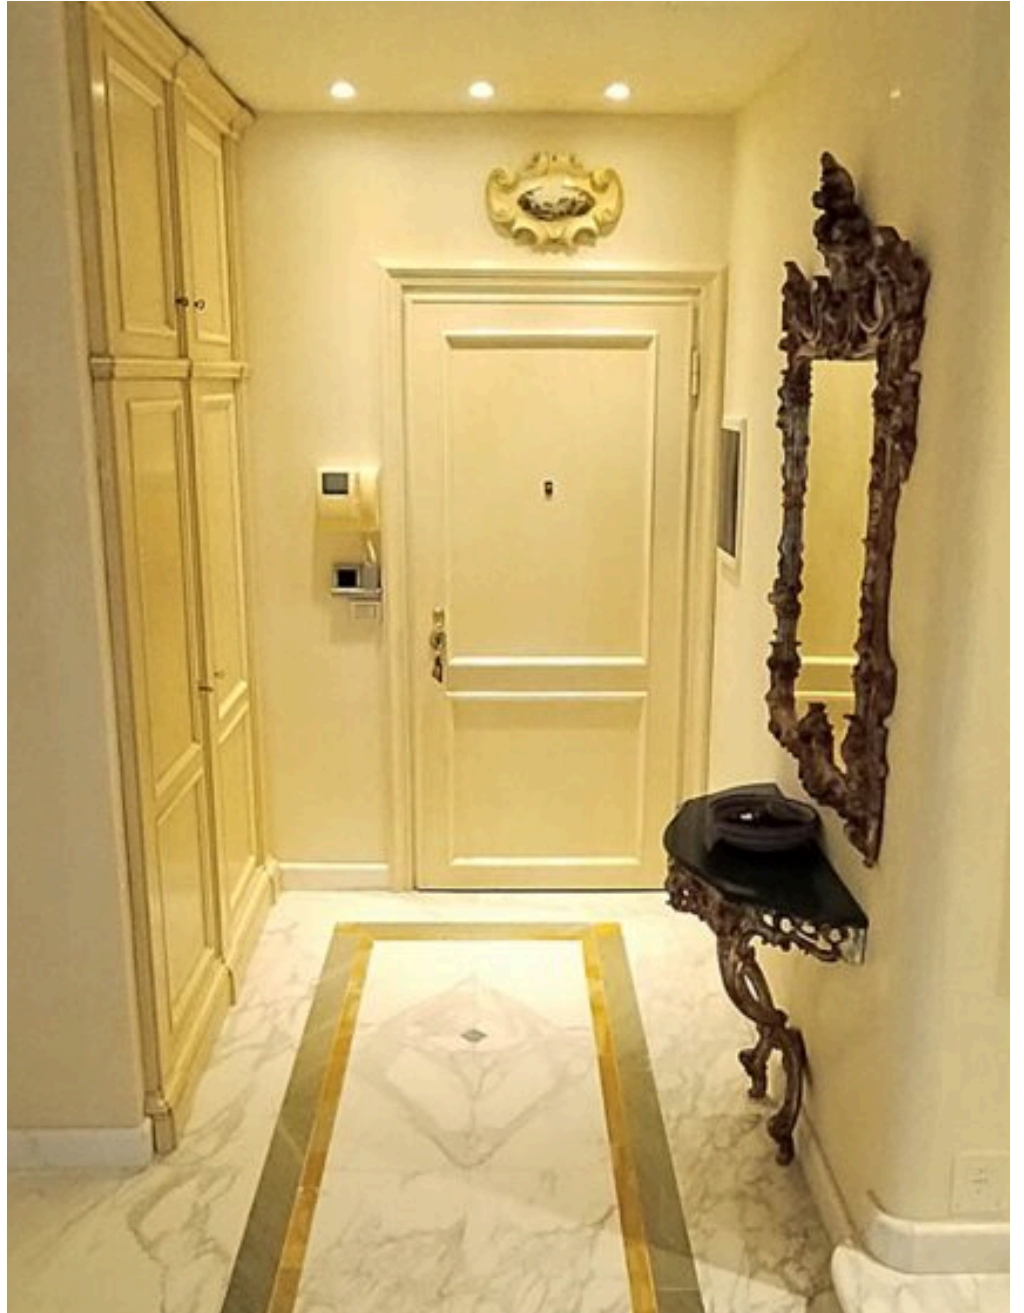

5

STANZE

DESCRIZIONE

ESCLUSIVO ATTICO CON PISCINA SUL LUNGOMARE

Prestigioso Attico di Lusso Fronte Mare – Viareggio, Viale Margherita Nel cuore di Viareggio, affacciato direttamente sul rinomato Viale Margherita, simbolo della vita mondana e del fascino senza tempo della Versilia, sorge questo attico di prestigio unico nel suo genere. Una dimora raffinata, impreziosita da una grande terrazza panoramica con lussuosa piscina idromassaggio, da cui ammirare il mare in tutta la sua bellezza. Un'oasi privata dove vivere momenti di assoluto relax, immersi in un'atmosfera intima, riservata ed elegante. All'ingresso, i pavimenti in parquet e le armadiature su misura in rovere naturale accolgono con calore e raffinatezza. La zona notte, situata al primo livello, ospita una camera padronale con bagno en suite dotato di vasca idromassaggio, oltre a due ulteriori camere matrimoniali, ciascuna con il proprio bagno, elegantemente

rifiniti in marmo policromo. La scala in marmo Calacatta, il più pregiato tra i marmi di Carrara, conduce al piano superiore, dove si apre una zona living di oltre 50 mq, arricchita da un camino in stile classico che dona all'ambiente un'eleganza senza tempo. L'efficiente cucina, si integra armoniosamente nello spazio, completato da un ulteriore bagno di servizio. Dalle ampie porte finestre del salone si accede all'elemento più spettacolare della residenza: la magnifica terrazza panoramica. Qui, lo sguardo spazia dal blu del mare alle vicine Alpi Apuane, offrendo una vista mozzafiato. La posizione di assoluto prestigio, a pochi minuti da Forte dei Marmi e comodamente collegata a Lucca, Pisa e Firenze, rende questa proprietà un autentico gioiello della Versilia: l'abitazione ideale per chi desidera vivere il mare con stile, comfort e riservatezza.