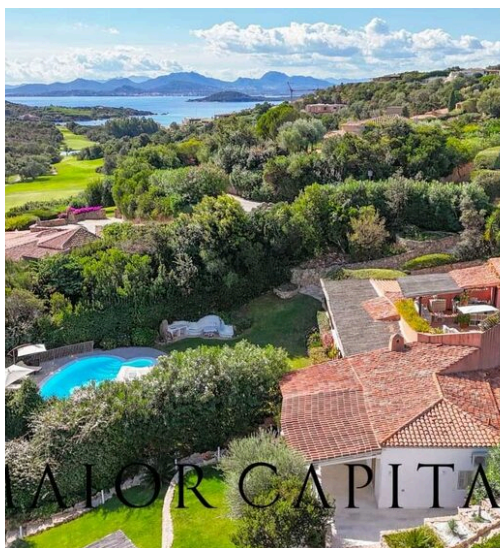

MAIOR CAPITAL

MAIOR CAPITAL

Maior Capital srl

AGENZIA — BUDONI

PORTO CERVO — SARDEGNA

Villa con piscina e vista panoramica sui campi da golf

€ 3.900.000

PREZZO

295 m²

METRI QUADRI

0

STANZE

DESCRIZIONE

Villa con piscina e vista panoramica sui campi da golf

Immersa nel cuore della macchia mediterranea e a pochi passi dal rinomato Pevero Golf Club, questa elegante villa bifamiliare rappresenta un'autentica espressione dello stile smeraldino. La proprietà offre una perfetta combinazione di privacy, charme e comfort, circondata da un paesaggio naturale di rara bellezza e con una splendida vista sui campi da golf. Distribuita su due livelli, la villa accoglie gli ospiti in un luminoso soggiorno con travi a vista e pavimenti in cotto, dove la zona living si apre su una veranda coperta che regala panorami incantevoli sul verde circostante. La cucina, separata e completamente accessoriata, richiama l'autenticità dello stile sardo con dettagli curati

e materiali di pregio. La zona notte principale comprende una camera padronale con bagno en suite, due ulteriori camere e un bagno condiviso, mentre il piano seminterrato, accessibile dall'esterno, ospita due camere matrimoniali e un bagno, ideali per ospiti o personale. All'esterno, un giardino rigoglioso con prato all'inglese avvolge la casa, offrendo ampi spazi di relax e totale riservatezza. La piscina privata con area solarium rappresenta il cuore della vita all'aperto, perfetta per momenti di tranquillità e convivialità. A pochi minuti d'auto si raggiungono le più belle spiagge della Costa Smeralda™, tra cui Grande Pevero, Cala di Volpe, La Celvia, Capriccioli e Romazzino....