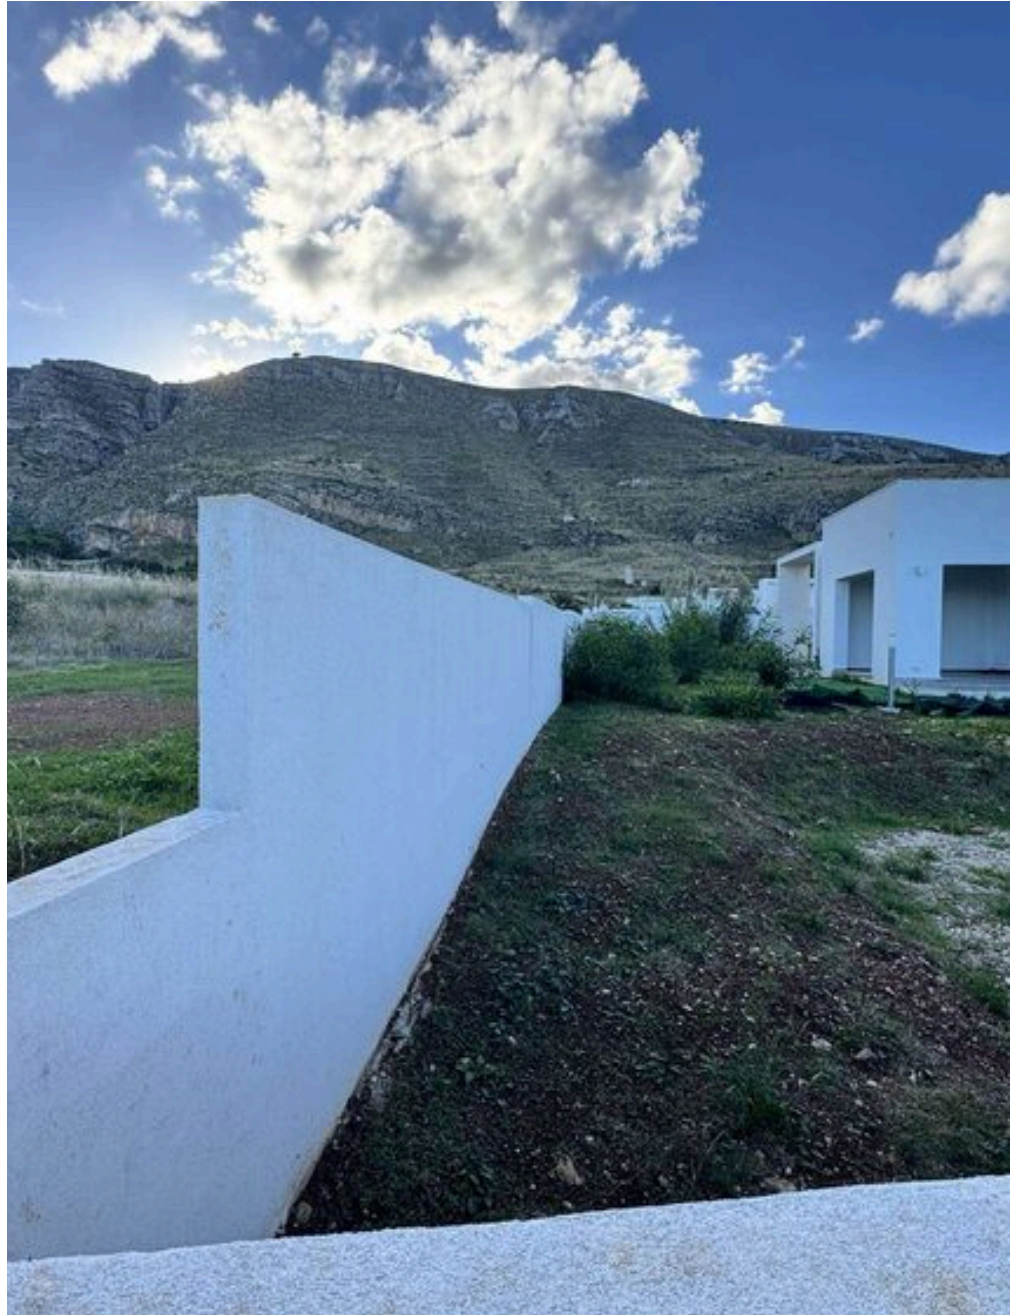

Il re del baratto immobiliare

AGENZIA — TRAPANI

ERICE — SICILIA

SPLENDIDA VILLETTA BIFAMILIARE ZONA PIZZOLUNGO

€ 285.000

PREZZO

97 m²

METRI QUADRI

5

STANZE

DESCRIZIONE

SPLENDIDA VILLETTA BIFAMILIARE ZONA PIZZOLUNGO

In vendita a Erice, nella suggestiva zona di Pizzolungo, proponiamo una splendida villa bifamiliare di nuova costruzione di 97 mq circa situata al piano rialzato. Questa affascinante proprietà è composta da 4,5 vani ben distribuiti, offrendo ampi spazi per vivere in comfort. La villa dispone di 2 camere da letto, un bagno elegante e una cucina a vista che si integra perfettamente con il soggiorno, creando un ambiente accogliente e luminoso. Le condizioni dell'immobile sono ottime, pronto per essere abitato senza necessità di interventi. Tra i punti di forza della villa

troviamo il riscaldamento autonomo, che garantisce un'ottima efficienza energetica, e l'ingresso indipendente che assicura la massima privacy. Inoltre, l'immobile è venduto arredato, permettendo di godere immediatamente della nuova casa senza dover affrontare ulteriori spese. Questa è un'opportunità imperdibile per chi cerca un'abitazione in una delle zone più tranquille e panoramiche di Pizzolungo. Non perdere l'occasione di visitare questa villa che unisce comfort e bellezza in un contesto unico. Contattaci per maggiori informazioni e per prenotare una visita!