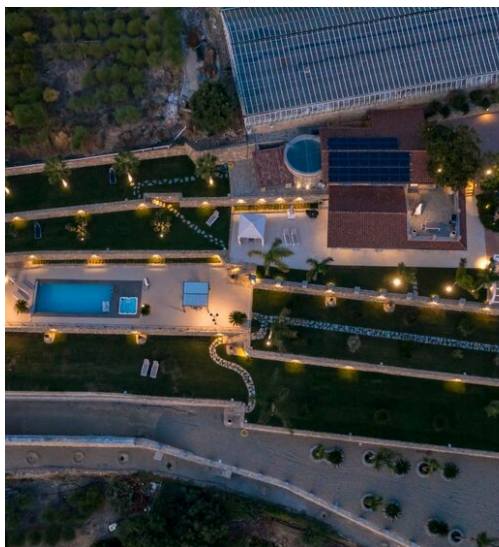

10

STANZE

DESCRIZIONE

Villa con giardino, terrazza e vista mozzafiato

Villa Chloè, incantevole villa di pregio immersa tra le colline nei pressi di Montenero a Bordighera, in una delle zone più prestigiose della Riviera Ligure. Questo gioiello architettonico si estende su un terreno di circa 3.500 metri quadri, caratterizzato da terrazamenti ricchi di giardini curatissimi, prato inglese, cicas ornamentali, ulivi secolari e persino palme da cocco. Spazi esterni e vista mozzafiato All'esterno, la villa vanta una splendida ed ampia piscina ed una vasca idromassaggio Jacuzzi, ideale per rilassarsi godendo di una vista impareggiabile sulla costa ligure dell'estremo ponente. Da qui si può addirittura scorgere Montecarlo all'orizzonte. L'esposizione garantisce sole per tutto il giorno, rendendo ogni angolo della proprietà luminoso e accogliente. Struttura interna e disposizione degli appartamenti La villa si sviluppa su due livelli, offrendo due appartamenti separati ma ugualmente eleganti.

Ogni appartamento è dotato di una cucina moderna e completa di ogni elettrodomestico, un soggiorno luminosissimo con una vista spettacolare, una camera da letto matrimoniale e un bagno. Questa disposizione è ideale per ospitare fino a quattro persone in ciascun appartamento, con la possibilità di arrivare a otto posti letto grazie ai divani letto presenti sia sopra che sotto. Comfort e collegamenti La proprietà è dotata di ampi parcheggi privati con colonnine per la ricarica delle auto elettriche, connessione Wi-Fi in tutta l'area e aria condizionata. Circondata dalla macchia mediterranea, con il profumo del rosmarino che permea ogni aiuola, la villa offre un'oasi di tranquillità e bellezza naturale. Nonostante la sua atmosfera riservata, si trova a pochi chilometri dalla spiaggia, dalla pista ciclabile a picco sul mare più lunga d'Europa e dal suggestivo centro storico di Bordighera, ricco di ristoranti tipici.