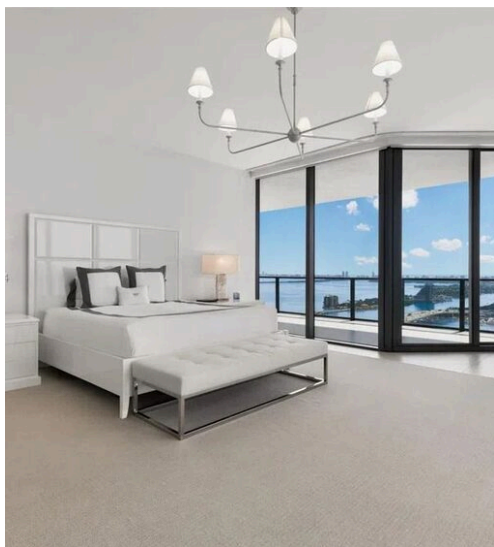

## Un Capolavoro Riservato a Pochi: Corner Trophy Residence nella Torre più Prestigiosa di Miami

\$ 7.100.000

PREZZO

427 m<sup>2</sup>

METRI QUADRI

0

STANZE

# Un Capolavoro Riservato a Pochi: Corner Trophy Residence nella Torre più Prestigiosa di Miami

Un'opportunità straordinaria all'interno della torre residenziale più esclusiva e ambita di Miami, dove lusso, privacy e design architettonico raggiungono il massimo livello. Questa residenza angolare con esposizione sud, la più ricercata dell'edificio, offre una combinazione rara di ampiezza, personalizzazione e viste spettacolari dall'alba al tramonto. La proprietà presenta quattro ampie suite XL, spazi di servizio dedicati e un grandioso salone di circa 14 metri lineari, inondato di luce naturale grazie all'esposizione est. La cucina Poliform, concepita per un utilizzo di alto livello, è dotata di elettrodomestici Gaggenau e Sub-Zero ed è stata riprogettata con un layout chiuso, ideale per chi apprezza funzionalità, estetica e discrezione. L'intera residenza è stata ampiamente ristrutturata e personalizzata per l'utente finale, con finiture contemporanee, dettagli sartoriali e un'atmosfera ultramoderna che la distingue nettamente dalle unità standard. Ogni ambiente