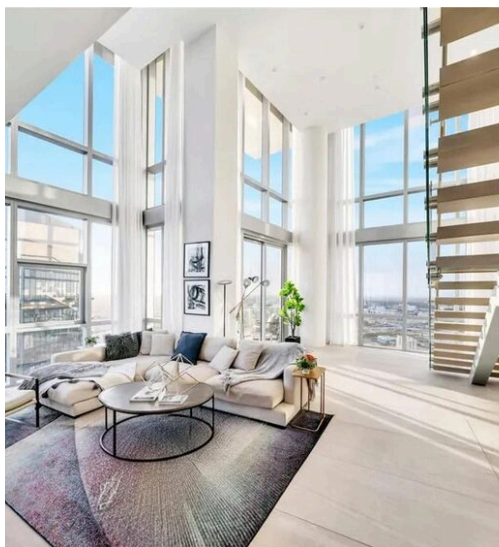

ABIUSO
LUXURY ESTATES
INTERNATIONAL

Abiuso Luxury Estates International

AGENZIA — BARI

MIAMI BEACH — FL

Duplex nel Cielo con Terrazze Panoramiche al Paramount Miami Worldcenter

\$ 4.495.000

PREZZO

353 m²

METRI QUADRI

0

STANZE

DESCRIZIONE

Duplex nel Cielo con Terrazze Panoramiche al Paramount Miami Worldcenter

Vivi l'emozione unica di un "duplex nel cielo" in questa spettacolare residenza di lusso su due livelli, finemente arredata, situata nel cuore del Paramount Miami Worldcenter. Il Penthouse 4612 accoglie con ingresso privato e maestose pareti vetrate a doppia altezza, offrendo circa 350 m² di spazi interni e quattro terrazze private per ulteriori 38 m², con viste panoramiche sulla Baia di Biscayne, sullo skyline di Miami e sui tramonti occidentali. La disposizione fluida richiama il comfort di una residenza unifamiliare, elevata dall'energia e dal prestigio della vita in grattacielo. La suite principale oversize è un rifugio di benessere, con bagno ispirato a una spa, mentre il monolocale "chiuso" con ingresso indipendente, completo di angolo cottura

e bagno, offre massima flessibilità per ospiti, studio privato o staff. I residenti accedono al pacchetto di servizi più completo al mondo, che include cinque piscine in stile resort, campo da calcio, campi da tennis, palestra all'avanguardia e una spa full-service, il tutto a pochi passi dal Kaseya Center, da boutique di lusso, ristoranti iconici e dai principali collegamenti urbani. Grazie alla posizione strategica nel cuore di Miami, la residenza offre collegamenti rapidi a Brickell, Wynwood, Miami Beach e all'Aeroporto Internazionale di Miami, rendendola una scelta ideale per chi desidera lusso, comfort e connettività assoluta. Una residenza rara, pensata per chi cerca spazio, panorama e uno stile di vita iconico sopra la città.