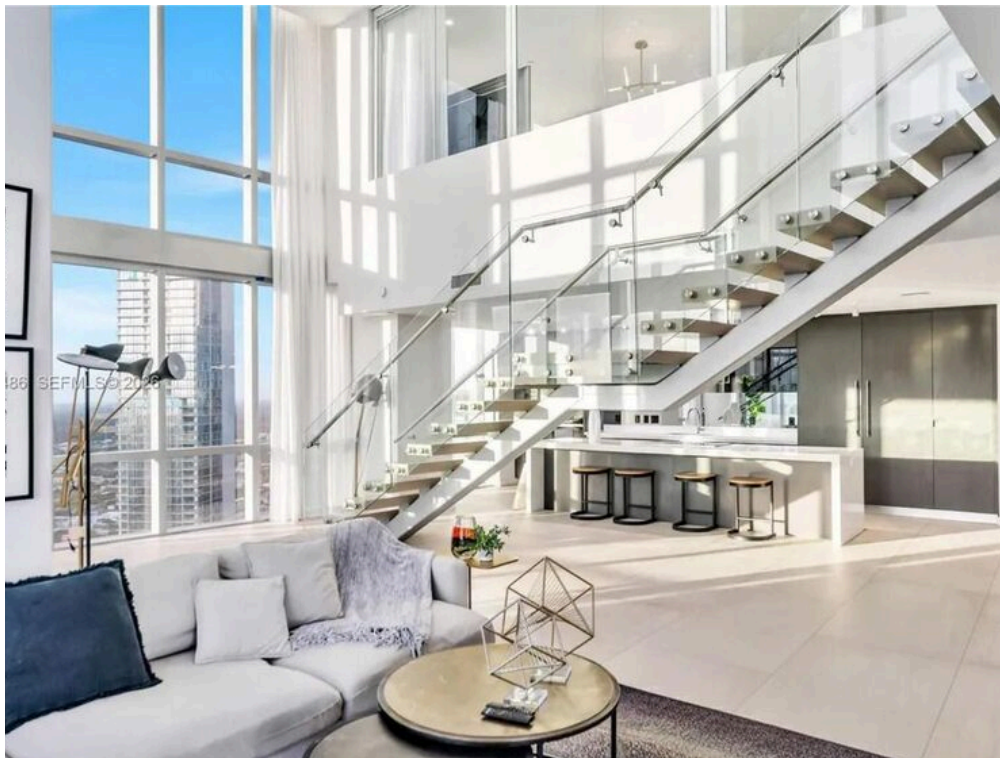

ABIUSO
LUXURY ESTATES
INTERNATIONAL

Abiuso Luxury Estates International

AGENZIA — BARI

MIAMI BEACH — FL

Duplex nel Cielo con Terrazze Panoramiche al Paramount Miami Worldcenter

\$ 4.495.000

PREZZO

353 m²

METRI QUADRI

0

STANZE

DESCRIZIONE

Duplex nel Cielo con Terrazze Panoramiche al Paramount Miami Worldcenter

Vivi l'emozione unica di un "duplex nel cielo" in questa spettacolare residenza di lusso su due livelli, finemente arredata, situata nel cuore del Paramount Miami Worldcenter. Il Penthouse 4612 accoglie con ingresso privato e maestose pareti vetrate a doppia altezza, offrendo circa 350 m² di spazi interni e quattro terrazze private per ulteriori 38 m², con viste panoramiche sulla Baia di Biscayne, sullo skyline di Miami e sui tramonti occidentali. La disposizione fluida richiama il comfort di una residenza unifamiliare, elevata dall'energia e dal prestigio della vita in grattacielo. La suite principale oversize è un rifugio di benessere, con bagno ispirato a una spa, mentre il monolocale "chiuso" con ingresso indipendente, completo di angolo cottura

e bagno, offre massima flessibilità per ospiti, studio privato o staff. I residenti accedono al pacchetto di servizi più completo al mondo, che include cinque piscine in stile resort, campo da calcio, campi da tennis, palestra all'avanguardia e una spa full-service, il tutto a pochi passi dal Kaseya Center, da boutique di lusso, ristoranti iconici e dai principali collegamenti urbani. Grazie alla posizione strategica nel cuore di Miami, la residenza offre collegamenti rapidi a Brickell, Wynwood, Miami Beach e all'Aeroporto Internazionale di Miami, rendendola una scelta ideale per chi desidera lusso, comfort e connettività assoluta. Una residenza rara, pensata per chi cerca spazio, panorama e uno stile di vita iconico sopra la città.