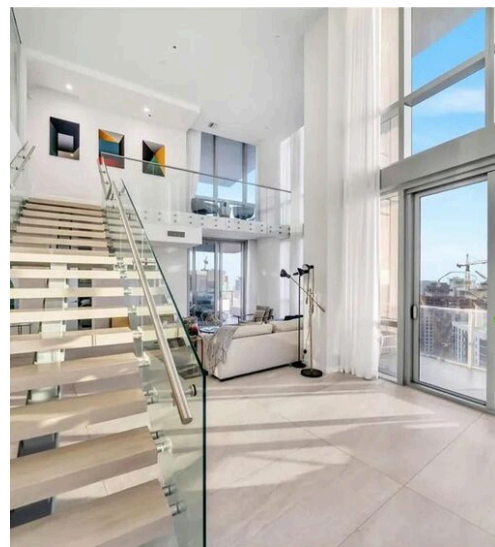

ABIUSO
LUXURY ESTATES
INTERNATIONAL

Abiuso Luxury Estates International

AGENZIA — BARI

MIAMI BEACH — FL

Duplex nel Cielo con Terrazze Panoramiche al Paramount Miami Worldcenter

\$ 4.495.000

PREZZO

353 m²

METRI QUADRI

0

STANZE

DESCRIZIONE

Duplex nel Cielo con Terrazze Panoramiche al Paramount Miami Worldcenter

Vivi l'emozione unica di un "duplex nel cielo" in questa spettacolare residenza di lusso su due livelli, finemente arredata, situata nel cuore del Paramount Miami Worldcenter. Il Penthouse 4612 accoglie con ingresso privato e maestose pareti vetrate a doppia altezza, offrendo circa 350 m² di spazi interni e quattro terrazze private per ulteriori 38 m², con viste panoramiche sulla Baia di Biscayne, sullo skyline di Miami e sui tramonti occidentali. La disposizione fluida richiama il comfort di una residenza unifamiliare, elevata dall'energia e dal prestigio della vita in grattacielo. La suite principale oversize è un rifugio di benessere, con bagno ispirato a una spa, mentre il monolocale "chiuso" con ingresso indipendente, completo di angolo cottura

e bagno, offre massima flessibilità per ospiti, studio privato o staff. I residenti accedono al pacchetto di servizi più completo al mondo, che include cinque piscine in stile resort, campo da calcio, campi da tennis, palestra all'avanguardia e una spa full-service, il tutto a pochi passi dal Kaseya Center, da boutique di lusso, ristoranti iconici e dai principali collegamenti urbani. Grazie alla posizione strategica nel cuore di Miami, la residenza offre collegamenti rapidi a Brickell, Wynwood, Miami Beach e all'Aeroporto Internazionale di Miami, rendendola una scelta ideale per chi desidera lusso, comfort e connettività assoluta. Una residenza rara, pensata per chi cerca spazio, panorama e uno stile di vita iconico sopra la città.