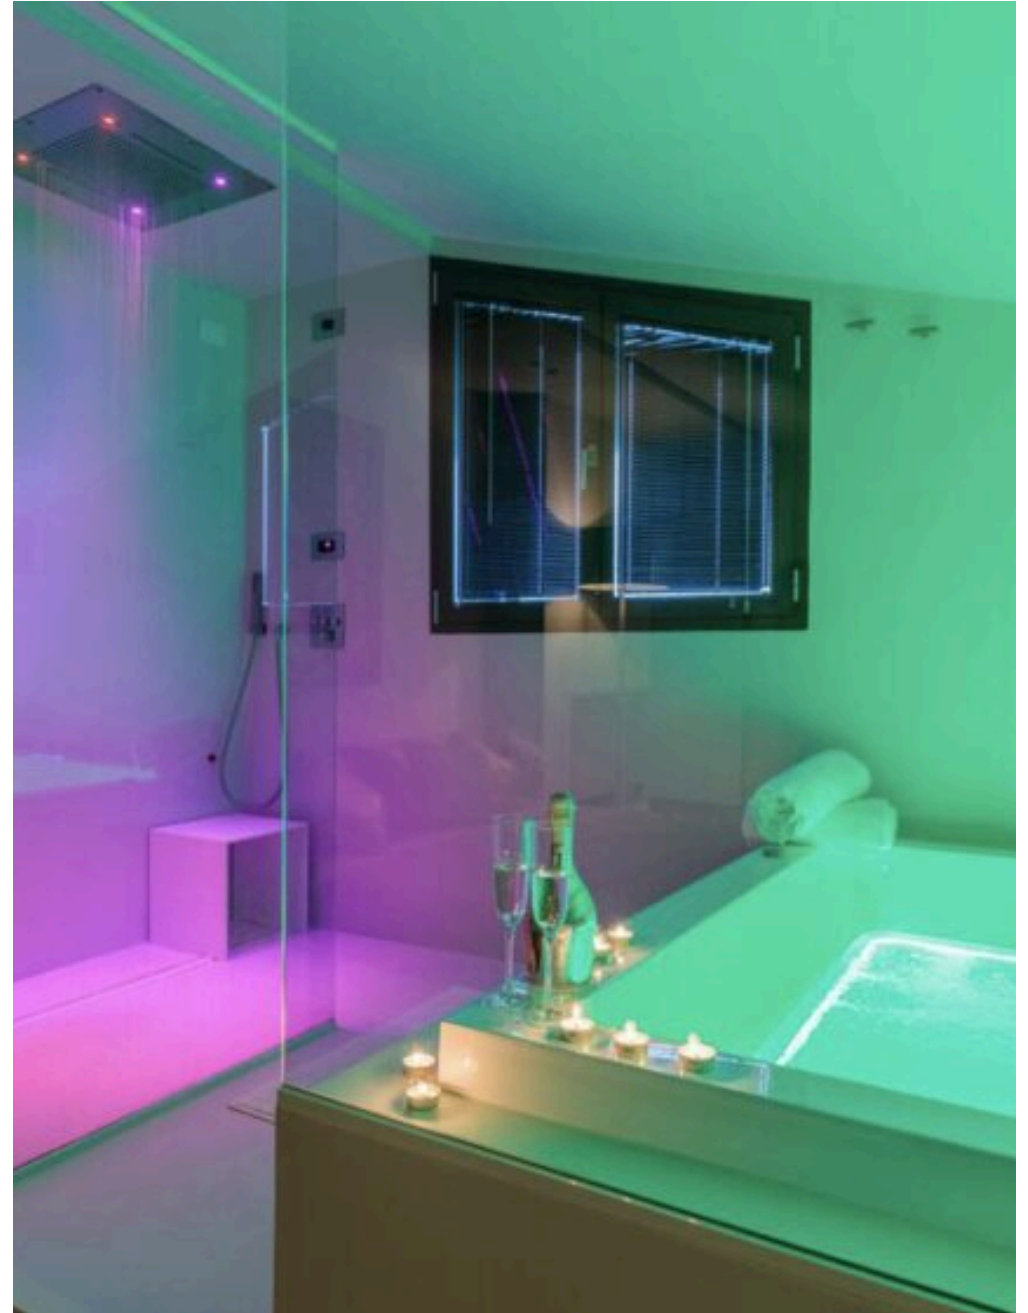

5

STANZE

DESCRIZIONE

Villa moderna con piscina e spa privata

Ville di lusso con piscina privata e area spa completa. Questa villa esclusiva immersa in un giardino riservato offre privacy assoluta, vetrate full-height con vista sul verde, pergolato per cene all'aperto e wellness dedicato con sauna, bagno turco e vasca idromassaggio. Situata tra le colline venete vicino a Padova, posizione strategica per Venezia e Prosecco. L'outdoor include piscina scenografica con lettini in legno e ombrelloni di design. Interni con living open space, divano a L di alta gamma, TV 75" con camino integrato, poltrona massaggiante. Cucina atelier con isola centrale, cantinetta vini, macchina caffè espresso,

forno e minibar. Master suite con letto king-size, impianto Sonos, vasca e doccia a vista, cabina armadio generosa. Due camere matrimoniali luminose e camera singola con scrivania professionale e monitor 32". Bagni con doppi lavabi, docce walk-in e cromoterapia. Area wellness: sauna e bagno turco in materiali nobili, fitness con tapis roulant, cyclette e pesi, stanza relax con doccia emozionale. Garage sotterraneo, parcheggio per 4 auto, lavanderia completa. Ideale per famiglie alto-spendenti o investitori short rent, con servizi premium su richiesta come chef privato e tour elicottero. Contatta SDC per dettagli esclusivi.