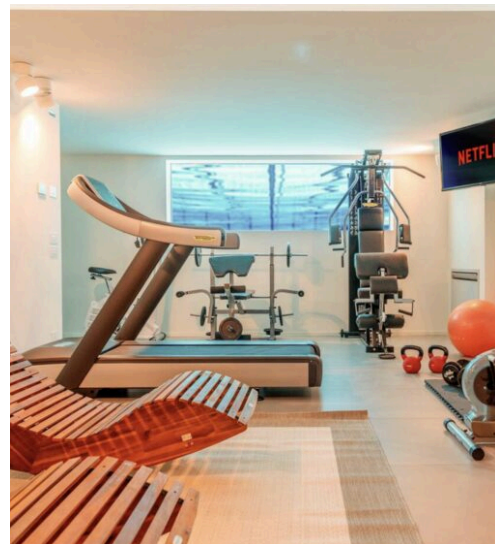

5

STANZE

DESCRIZIONE

Villa moderna con piscina e spa privata

Ville di lusso con piscina privata e area spa completa. Questa villa esclusiva immersa in un giardino riservato offre privacy assoluta, vetrate full-height con vista sul verde, pergolato per cene all'aperto e wellness dedicato con sauna, bagno turco e vasca idromassaggio. Situata tra le colline venete vicino a Padova, posizione strategica per Venezia e Prosecco. L'outdoor include piscina scenografica con lettini in legno e ombrelloni di design. Interni con living open space, divano a L di alta gamma, TV 75" con camino integrato, poltrona massaggiante. Cucina atelier con isola centrale, cantinetta vini, macchina caffè espresso,

forno e minibar. Master suite con letto king-size, impianto Sonos, vasca e doccia a vista, cabina armadio generosa. Due camere matrimoniali luminose e camera singola con scrivania professionale e monitor 32". Bagni con doppi lavabi, docce walk-in e cromoterapia. Area wellness: sauna e bagno turco in materiali nobili, fitness con tapis roulant, cyclette e pesi, stanza relax con doccia emozionale. Garage sotterraneo, parcheggio per 4 auto, lavanderia completa. Ideale per famiglie alto-spendenti o investitori short rent, con servizi premium su richiesta come chef privato e tour elicottero. Contatta SDC per dettagli esclusivi.