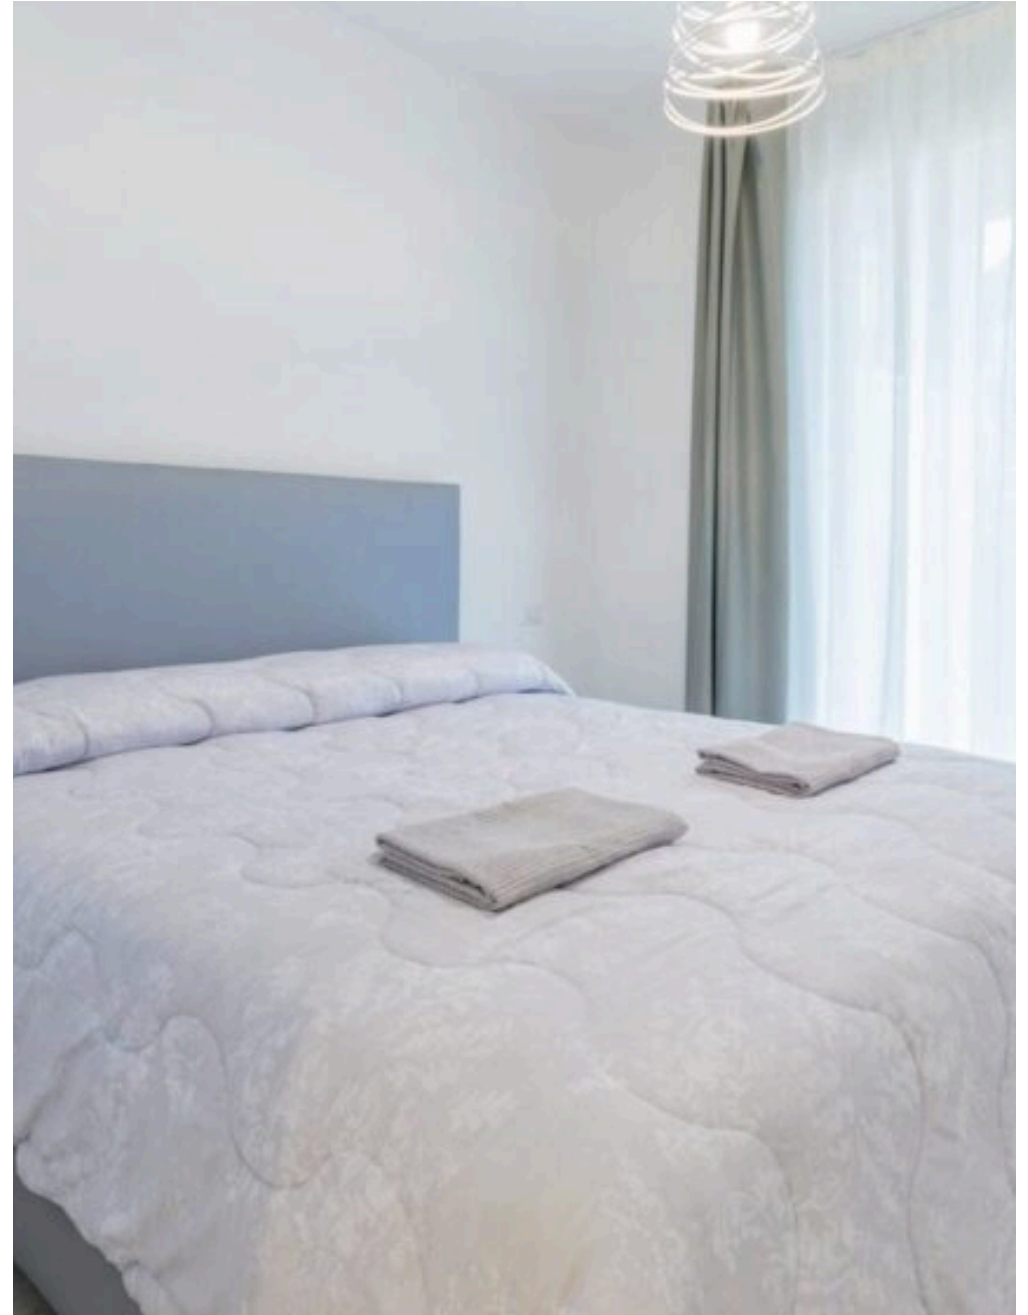

Serenissima Domus company srl

SHORTRENT — VENEZIA

JESOLO — VENETO

Appartamento di lusso con piscina fronte in resort

€ 400 al giorno

PREZZO

—

METRI QUADRI

5

STANZE

DESCRIZIONE

Appartamento di lusso con piscina fronte in resort

Appartamenti di lusso fronte piscina circolare in resort Wave Island Jesolo. Questa casa di nuova costruzione immersa in palme e sabbia bianca/rosa offre 2 camere moderne, balcone ampio per feste, finiture e arredi alta qualità, aria condizionata/riscaldamento. A 300mt mare, 5min Piazza Milano con ristoranti, bar, negozi, in stile glamour Dubai Marina. Due camere: matrimoniale principale, seconda per 3 persone con letti singoli.

Bagno moderno con asciugacapelli e prodotti cortesia. Cucina attrezzata: macchina caffè, microonde, piano induzione, frigorifero, freezer, utensili completi. Soggiorno con smart TV ultima generazione, Wi-Fi super rapida. Giardino privato con tavolo, sedie, sdraio per pranzi all'aperto. Parcheggio privato garantito. Resort con piscina 2.000mq sabbia bianca, ombrelloni, sdraio. Ideale famiglie o gruppi per vacanze sceicche.