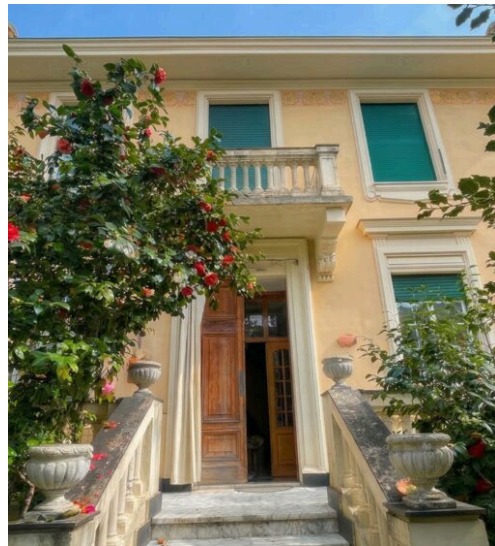

Real Italian Estate

AGENZIA — GENOVA

GENOVA PEGLI — LIGURIA

Pegli - Riviera di Ponente. Villa d'Epoca con Giardino Privato

€ 1.100.000

PREZZO

290 m²

METRI QUADRI

5

STANZE

DESCRIZIONE

Pegli - Riviera di Ponente. Villa d'Epoca con Giardino Privato

Nel cuore residenziale di Pegli, storico borgo della Riviera di Ponente che nell'Ottocento fu privilegiata meta di villeggiatura per la nobiltà europea, proponiamo villa d'epoca del 1920 caratterizzata da volumi generosi e giardino privato di proprietà. In posizione silenziosa e defilata, a pochi passi dal suggestivo lungomare e nelle immediate vicinanze del Museo Navale, di Villa Durazzo Pallavicini con il suo celebre parco romantico e del Museo di Archeologia Ligure, la proprietà gode di un contesto culturale d'eccellenza pur disponendo di ogni servizio quotidiano a portata di mano. La villa si sviluppa su circa 300 mq complessivi distribuiti su quattro livelli: piano seminterrato con spazi funzionali, piano terra con ampia zona giorno che dialoga con il giardino, primo piano con zona notte articolata in tre camere matrimoniali

ciascuna dotata di bagno privato e cabina armadio padronale, ultimo livello con terrazza panoramica. Il vero privilegio della dimora è rappresentato dal giardino privato, autentica rarità in questo contesto litoraneo: uno spazio verde di 280 m con essenze di pregio quali rose, palme, bambù e camelie, che attende una cura paesaggistica per esprimere pienamente il proprio potenziale. L'accesso carrabile garantisce posti auto interni e box, dotazione particolarmente rara nella zona. Gli spazi interni, dalle proporzioni importanti, si prestano a un progetto di personalizzazione che ne esalti il carattere architettonico secondo canoni contemporanei. Una residenza che interpreta il privilegio di vivere tra mare, cultura e verde, nella tranquillità di una zona residenziale d'eccellenza della Riviera di Ponente.