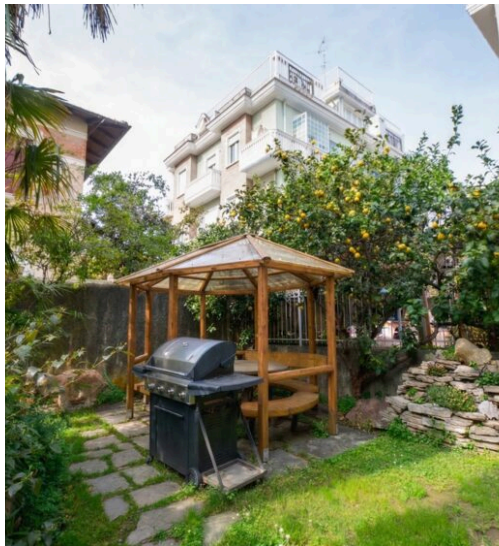

Real Italian Estate

AGENZIA — GENOVA

GENOVA PEGLI — LIGURIA

Pegli - Riviera di Ponente. Villa d'Epoca con Giardino Privato

€ 1.100.000

PREZZO

290 m²

METRI QUADRI

5

STANZE

DESCRIZIONE

Pegli - Riviera di Ponente. Villa d'Epoca con Giardino Privato

Nel cuore residenziale di Pegli, storico borgo della Riviera di Ponente che nell'Ottocento fu privilegiata meta di villeggiatura per la nobiltà europea, proponiamo villa d'epoca del 1920 caratterizzata da volumi generosi e giardino privato di proprietà. In posizione silenziosa e defilata, a pochi passi dal suggestivo lungomare e nelle immediate vicinanze del Museo Navale, di Villa Durazzo Pallavicini con il suo celebre parco romantico e del Museo di Archeologia Ligure, la proprietà gode di un contesto culturale d'eccellenza pur disponendo di ogni servizio quotidiano a portata di mano. La villa si sviluppa su circa 300 mq complessivi distribuiti su quattro livelli: piano seminterrato con spazi funzionali, piano terra con ampia zona giorno che dialoga con il giardino, primo piano con zona notte articolata in tre camere matrimoniali

ciascuna dotata di bagno privato e cabina armadio padronale, ultimo livello con terrazza panoramica. Il vero privilegio della dimora è rappresentato dal giardino privato, autentica rarità in questo contesto litoraneo: uno spazio verde di 280 m con essenze di pregio quali rose, palme, bambù e camelie, che attende una cura paesaggistica per esprimere pienamente il proprio potenziale. L'accesso carrabile garantisce posti auto interni e box, dotazione particolarmente rara nella zona. Gli spazi interni, dalle proporzioni importanti, si prestano a un progetto di personalizzazione che ne esalti il carattere architettonico secondo canoni contemporanei. Una residenza che interpreta il privilegio di vivere tra mare, cultura e verde, nella tranquillità di una zona residenziale d'eccellenza della Riviera di Ponente.