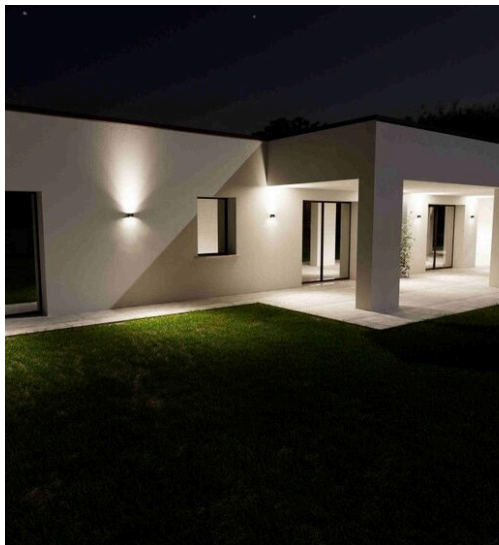

Immobiliare Principe Casa

AGENZIA — ESTE

CÀ ODDO — VENETO

Esclusivo Villino Singolo di Nuova Costruzione su Unico Livello — Cà Oddo

€ 500.000

PREZZO

310 m²

METRI QUADRI

5

STANZE

DESCRIZIONE

Esclusivo Villino Singolo di Nuova Costruzione su Unico Livello – Cà Oddo

A pochi minuti dai principali servizi e dalle più importanti vie di comunicazione, in posizione appartata e tranquilla, proponiamo in vendita immobile singolo di nuova costruzione sviluppato interamente su un unico piano abitativo. La proprietà si estende su una superficie complessiva di 310 mq, di cui oltre 290 mq calpestabili. Gli ambienti sono distribuiti in modo funzionale e armonioso, garantendo spazi ampi e massima vivibilità. L'ingresso conduce a una spaziosa zona living composta da soggiorno, sala da pranzo e cucina separabile. L'ambiente è progettato per offrire ampiezza e continuità con l'esterno grazie alle ampie vetrate affacciate sul giardino, che donano luminosità naturale agli spazi. La zona giorno, esposta a sud, è servita da un porticato ideale per pranzi e cene all'aperto, valorizzando al meglio l'area esterna. La zona notte è composta da tre generose camere da letto, ciascuna dotata di bagno en-suite finestrato. È inoltre presente un ulteriore bagno per gli ospiti, una funzionale lavanderia/locale tecnico e un ampio garage doppio. L'immobile