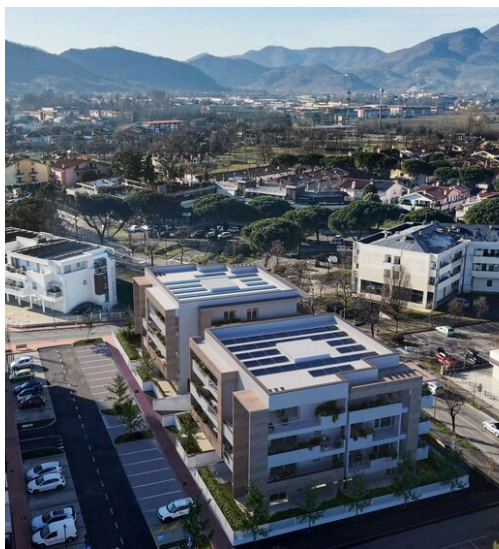

Agenzia Immobiliare Jappelli

AGENZIA — ABANO TERME

ABANO TERME — VENETO

Residence Mediterraneo lussuoso piano attico in costruzione

€ 588.800

PREZZO

208 m²

METRI QUADRI

4

STANZE

DESCRIZIONE

Residence Mediterraneo lussuoso piano attico in costruzione

Scoprite l'eccezionale opportunità di vivere in un signorile attico situato nel nuovo contesto residenziale di Abano Terme. Questa palazzina, attualmente in costruzione, è progettata con soluzioni architettoniche all'avanguardia e finiture di altissimo livello che soddisfano anche i più esigenti. L'attico si trova al terzo piano e offre ampi spazi ben distribuiti. Entrando, sarete accolti da una luminosa zona living con cucina a vista di circa 50 mq; le grandi superfici vetrate affacciate sulla terrazza creano un perfetto collegamento tra interno ed esterno, regalando viste panoramiche mozzafiato sui Colli Euganei. La zona notte è composta da tre camere: una matrimoniale dotata di bagno en suite finestrato, una camera doppia e una singola. Completano la disposizione della casa un secondo bagno sempre finestrato