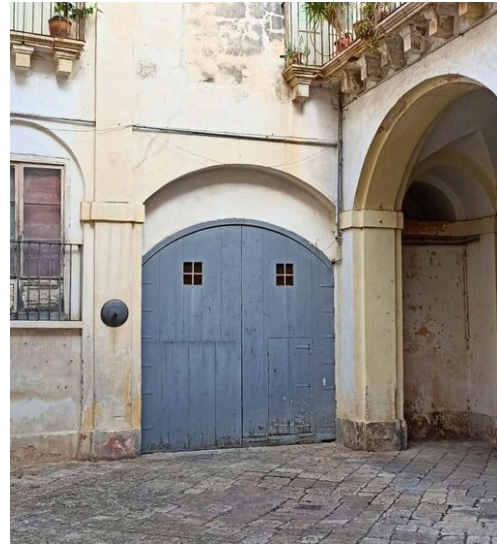

Symphonya Luxury Real Estate

AGENZIA — NARDÒ

NARDÒ — PUGLIA

Palazzo nobiliare nel Centro Storico

€ 1.160.000

PREZZO

680 m²

METRI QUADRI

5

STANZE

DESCRIZIONE

Palazzo nobiliare nel Centro Storico

Adiacente a una sezione del palazzo si erge un'altra importante testimonianza del Rinascimento neretino, un corpo architettonico storicamente appartenuto al barone Personè, figura aristocratica di grande influenza nella vita culturale e sociale della città. All'interno della struttura oggi in vendita si conservano ancora numerose tracce autentiche del passato che raccontano la storia e il prestigio della dimora: affreschi decorativi, pavimentazioni storiche in lastricato, mosaici d'epoca, eleganti pavimenti in parquet, una scenografica scala di rappresentanza e dipinti antichi che impreziosiscono gli ambienti. Di particolare rilievo sono i mosaici storici, tra i primi realizzati dai fratelli Peluso, maestri rinomati nell'arte musiva e protagonisti di una tradizione artigianale di grande

valore nel territorio. Straordinariamente suggestiva è la camera da letto del barone, conservata con grande cura e ancora ricca dei dettagli originali che ne restituiscono il fascino aristocratico. Tra gli elementi storici più affascinanti della proprietà meritano inoltre particolare attenzione le antiche scuderie, dove sono ancora presenti i finimenti originali decorati con lo stemma araldico della famiglia, e i suggestivi sotterranei che secondo la tradizione custodivano passaggi segreti in collegamento con il castello. Grazie al suo valore storico, alla ricchezza degli elementi architettonici e alla distribuzione degli spazi, questa proprietà rappresenta una soluzione ideale sia come residenza privata di grande prestigio sia come raffinata struttura ricettiva di charme.