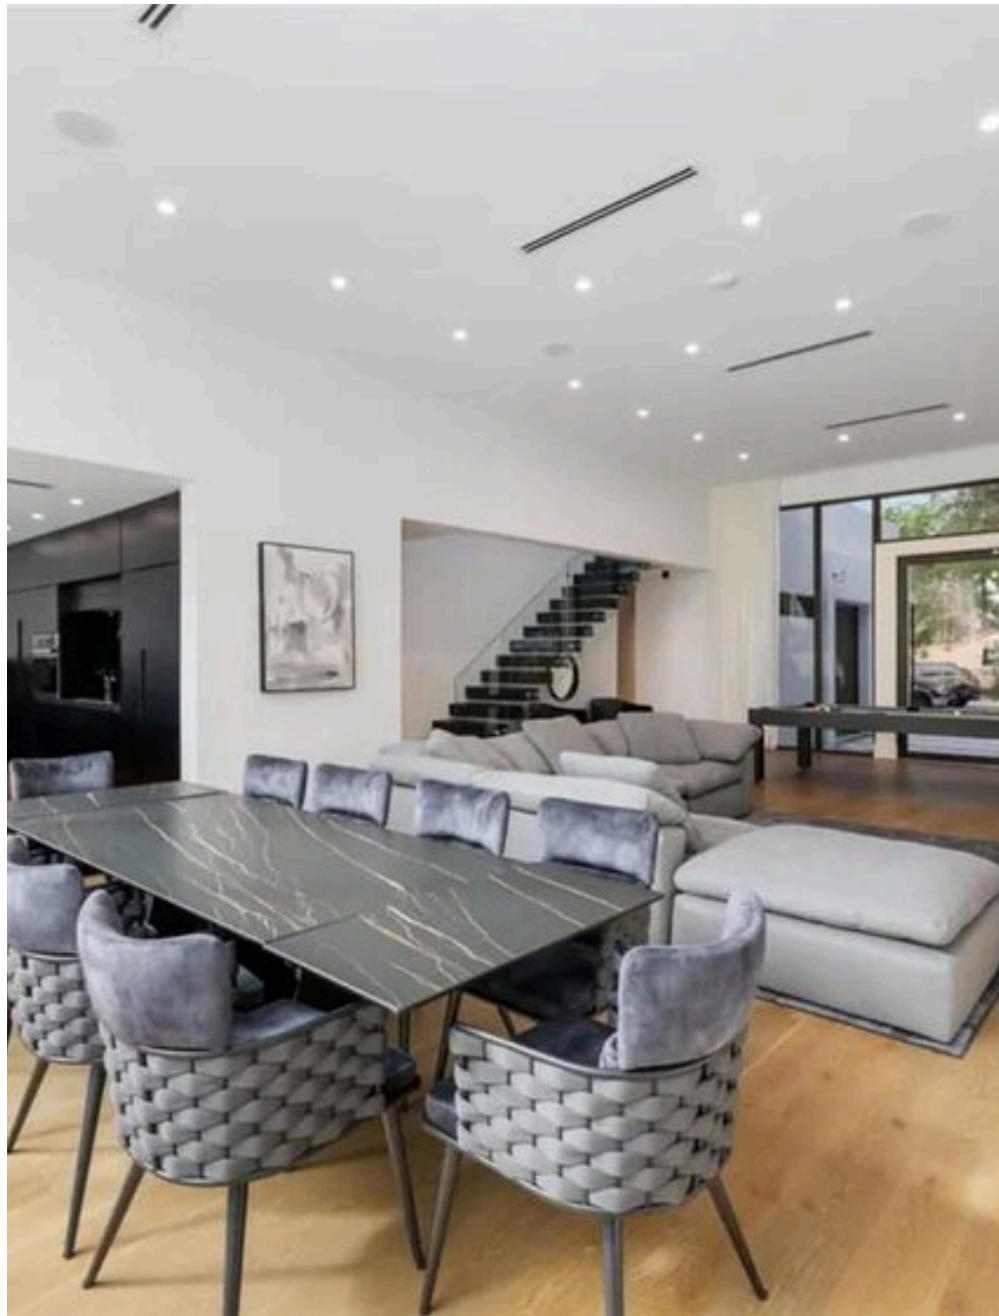

ABIUSO
LUXURY ESTATES
INTERNATIONAL

Abiuso Luxury Estates International

AGENZIA — BARI

MIAMI GARDENS — FL

Design Contemporaneo e Lifestyle Esclusivo a Due Passi dal Design District

\$ 3.000.000

PREZZO

344 m²

METRI QUADRI

0

STANZE

DESCRIZIONE

Design Contemporaneo e Lifestyle Esclusivo a Due Passi dal Design District

A pochi isolati dal rinomato Miami Design District, questa straordinaria residenza rappresenta una perfetta espressione di lusso contemporaneo e stile di vita dinamico nel cuore di Miami. Con una superficie di 344 m², la proprietà offre ambienti eleganti e luminosi, impreziositi da soffitti scenografici alti 4 metri, finiture di pregio e una progettazione architettonica pensata per esaltare ogni spazio. Il cuore della casa è una sofisticata cucina da chef, caratterizzata da raffinati dettagli neri, linee pulite e materiali di alta qualità, perfettamente integrata con le ampie zone living. Le vetrate a tutta altezza inondano gli interni di luce naturale, creando una continuità fluida tra indoor e outdoor. La proprietà include

inoltre una dependance per gli ospiti con 2 camere da letto e 1 bagno, ideale per accogliere con comfort e privacy. All'esterno, un elegante giardino privato è stato progettato per il massimo intrattenimento: piscina, patio attrezzato e area barbecue dedicata creano un ambiente perfetto per vivere momenti esclusivi all'aria aperta tutto l'anno. La posizione è semplicemente privilegiata: circondata dai migliori ristoranti, boutique e gallerie d'arte della città, e a soli pochi minuti da Miami Beach, questa residenza offre un equilibrio ideale tra tranquillità residenziale e accesso immediato al meglio di Miami. Una proprietà pensata per chi desidera vivere il lusso moderno con eleganza, comfort e centralità assoluta.