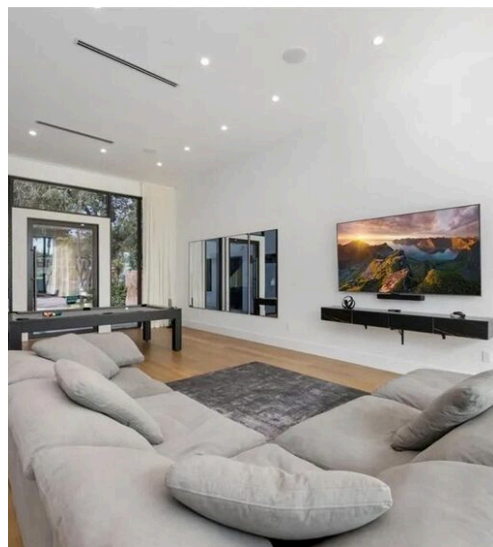

ABIUSO
LUXURY ESTATES
INTERNATIONAL

Abiuso Luxury Estates International

AGENZIA — BARI

MIAMI GARDENS — FL

Design Contemporaneo e Lifestyle Esclusivo a Due Passi dal Design District

\$ 3.000.000

PREZZO

344 m²

METRI QUADRI

0

STANZE

DESCRIZIONE

Design Contemporaneo e Lifestyle Esclusivo a Due Passi dal Design District

A pochi isolati dal rinomato Miami Design District, questa straordinaria residenza rappresenta una perfetta espressione di lusso contemporaneo e stile di vita dinamico nel cuore di Miami. Con una superficie di 344 m², la proprietà offre ambienti eleganti e luminosi, impreziositi da soffitti scenografici alti 4 metri, finiture di pregio e una progettazione architettonica pensata per esaltare ogni spazio. Il cuore della casa è una sofisticata cucina da chef, caratterizzata da raffinati dettagli neri, linee pulite e materiali di alta qualità, perfettamente integrata con le ampie zone living. Le vetrate a tutta altezza inondano gli interni di luce naturale, creando una continuità fluida tra indoor e outdoor. La proprietà include

inoltre una dependance per gli ospiti con 2 camere da letto e 1 bagno, ideale per accogliere con comfort e privacy. All'esterno, un elegante giardino privato è stato progettato per il massimo intrattenimento: piscina, patio attrezzato e area barbecue dedicata creano un ambiente perfetto per vivere momenti esclusivi all'aria aperta tutto l'anno. La posizione è semplicemente privilegiata: circondata dai migliori ristoranti, boutique e gallerie d'arte della città, e a soli pochi minuti da Miami Beach, questa residenza offre un equilibrio ideale tra tranquillità residenziale e accesso immediato al meglio di Miami. Una proprietà pensata per chi desidera vivere il lusso moderno con eleganza, comfort e centralità assoluta.