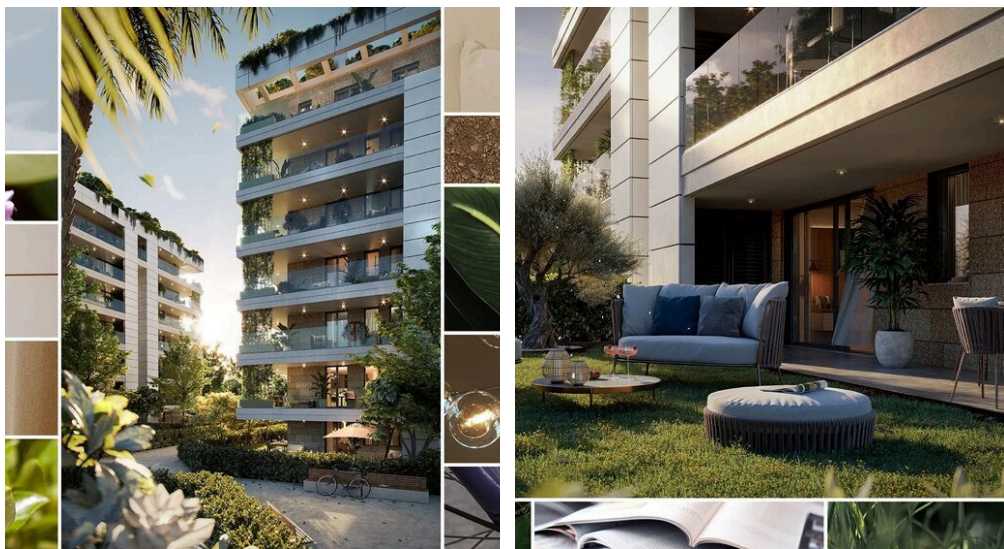

Scotto Immobiliare

AGENZIA — QUARTU S.ELENA

CAGLIARI — SARDEGNA

CAGLIARI COMPLESSO OASI DOMU

€ 895.000

PREZZO

—

METRI QUADRI

5

STANZE

DESCRIZIONE

CAGLIARI COMPLESSO OASI DOMU

A Cagliari, in Via Montecassino, Scotto Immobiliare propone in vendita in esclusiva il nuovo complesso residenziale "Oasi Domu". Il progetto prevede 150 unità abitative di diverse tipologie e metrature, pensate per soddisfare ogni esigenza abitativa: 56 mq 81 mq 85 mq 114 mq Le residenze sono

caratterizzate da ampie terrazze fino a 40 mq e sono inserite all'interno di un parco privato, progettato per offrire comfort, tranquillità e qualità della vita. Oasi Domurappresenta una soluzione ideale per chi cerca un'abitazione moderna immersa nel verde, senza rinunciare ai servizi della città.