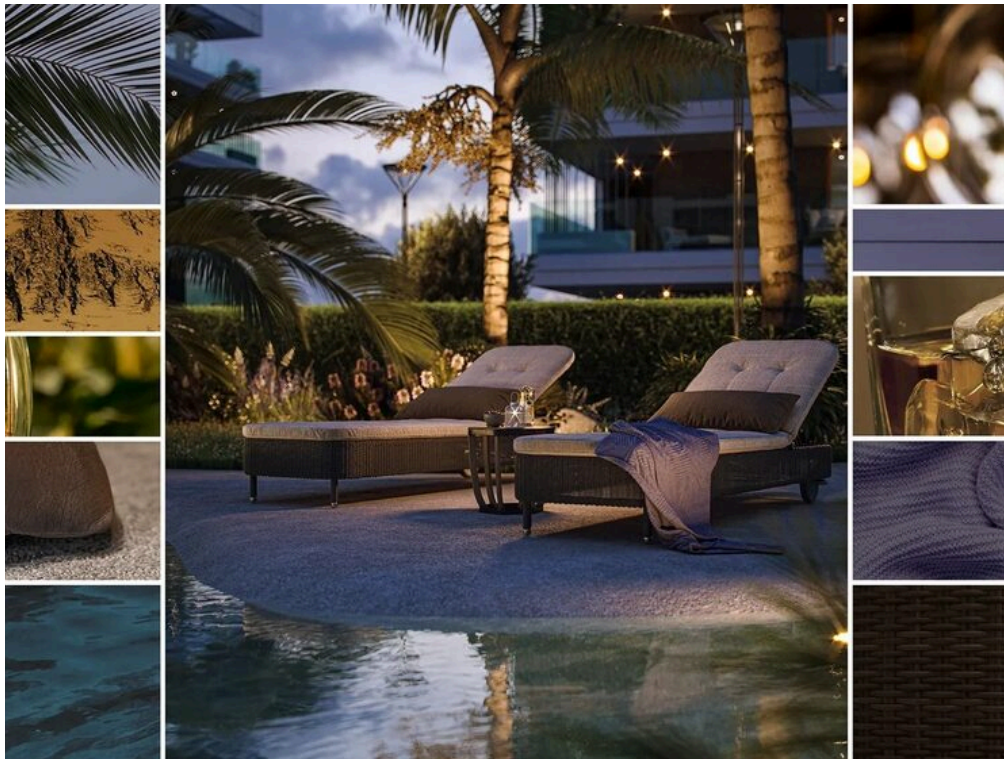

Scotto Immobiliare

AGENZIA — QUARTU S.ELENA

CAGLIARI — SARDEGNA

CAGLIARI COMPLESSO OASI DOMU

€ 895.000

PREZZO

—

METRI QUADRI

5

STANZE

DESCRIZIONE

CAGLIARI COMPLESSO OASI DOMU

A Cagliari, in Via Montecassino, Scotto Immobiliare propone in vendita in esclusiva il nuovo complesso residenziale "Oasi Domu". Il progetto prevede 150 unità abitative di diverse tipologie e metrature, pensate per soddisfare ogni esigenza abitativa: 56 mq 81 mq 85 mq 114 mq Le residenze sono

caratterizzate da ampie terrazze fino a 40 mq e sono inserite all'interno di un parco privato, progettato per offrire comfort, tranquillità e qualità della vita. Oasi Domurappresenta una soluzione ideale per chi cerca un'abitazione moderna immersa nel verde, senza rinunciare ai servizi della città.