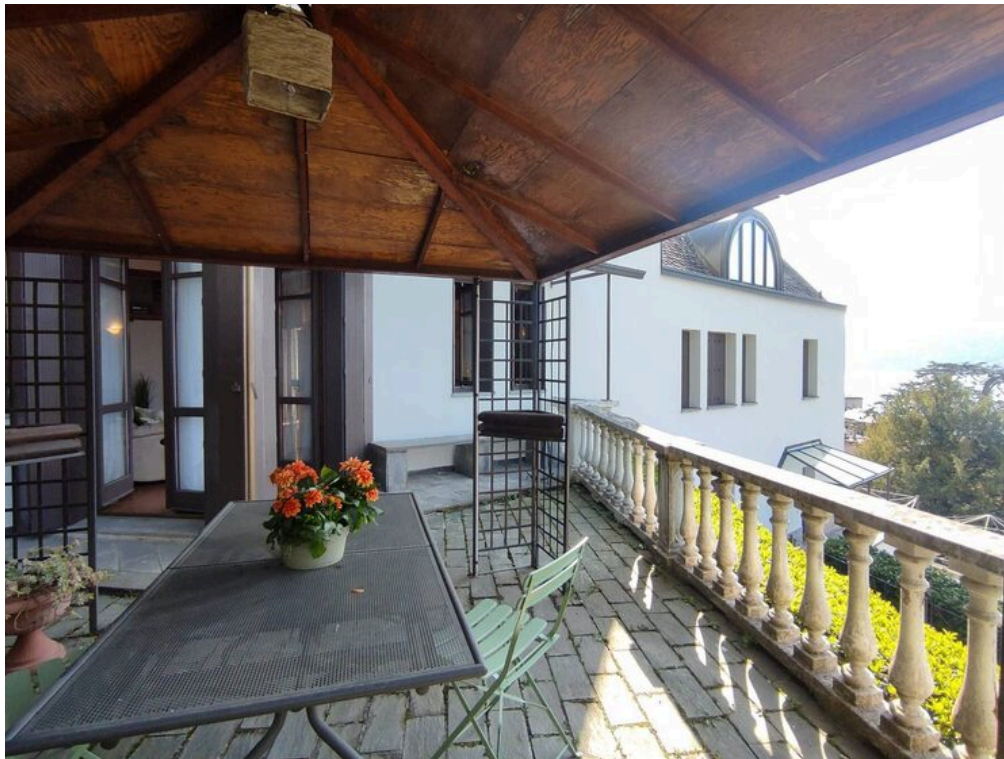

3

STANZE

DESCRIZIONE

APPARTAMENTO CON MERAVIGLIOSA VISTA LAGO

Il Tuo Rifugio Panoramico a Blevio. Quando si entra in questa casa i tuoi occhi incontrano il Lago di Como, non come una semplice cornice, ma come un'estensione infinita del tuo salotto e dalla tua terrazza. Situato nel comune di Blevio, a pochi minuti dal cuore di Como ma immerso in una quiete d'altri tempi, vi proponiamo un appartamento unico nel suo genere. Inserito in un piccolo e raffinato contesto residenziale, l'immobile è sospeso tra il verde della costa e l'azzurro dell'acqua. L'EMOZIONE DI ABITARE IL LAGO. Il vero protagonista è l'esterno. La proprietà vanta una terrazza e un giardino privato dove la vista spazia a 180 gradi sul primo bacino del lago. Immagina di fare colazione o di cenare sotto le stelle, con le luci dei borghi che si riflettono sullo specchio d'acqua: un'esperienza che rigenera l'anima ogni giorno. GLI SPAZI INTERNI, l'appartamento, accogliente e curato, si compone di 3 locali ben

distribuiti, pronti ad accoglierti sin da subito, Zona Giorno un ambiente luminoso che dialoga costantemente con il panorama esterno, Zona Notte confortevole e silenziosa, ideale per chi cerca il massimo relax, Servizi: funzionali e in ottimo stato di manutenzione. COMFORT E PRATICITÀ raramente bellezza e praticità si incontrano così bene sul Lago di Como. L'immobile è in buono stato manutentivo, abitabile immediatamente e dotato di riscaldamento autonomo per la massima gestione dei consumi. A completare, abbiamo, un prezioso box auto (un vero lusso nella zona), una doppia cantina, ideale per chi ha bisogno di spazio extra. PERCHÉ SCEGLIERLA? Scegliere questa casa significa scegliere uno stile di vita. È perfetta come prima casa per una coppia in cerca di bellezza, o come esclusiva casa vacanze dove rifugiarsi lontano dallo stress cittadino. Vieni a sentire il silenzio del lago. Ti aspettiamo per una visita.