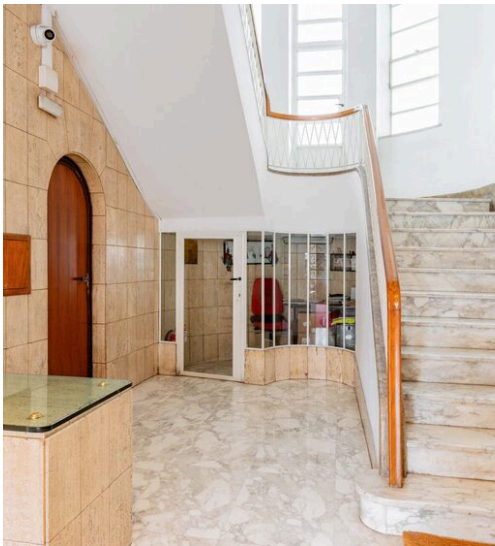

3

STANZE

DESCRIZIONE

Elegante Attico con Vista Mozzafiato nel Cuore di Roma

C'è un modo diverso di vivere Roma: più silenzioso, più luminoso, più essenziale. Questo attico all'ultimo piano offre uno spazio riservato, lontano dal ritmo della città, ma perfettamente connesso. Gli ambienti sono pensati per garantire equilibrio tra comfort quotidiano e momenti di convivialità, con una distribuzione funzionale e armoniosa. La terrazza panoramica Il punto di forza è la terrazza: uno spazio aperto e vivibile, con una vista ampia sui tetti di Roma e sui Castelli Romani. Ideale per vivere l'esterno in ogni momento della giornata, in

totale privacy. Gli interni Il soggiorno è luminoso e accogliente, le camere offrono tranquillità e riservatezza, mentre la cucina è pratica e ben organizzata. Ogni ambiente è progettato per essere vissuto con semplicità ed eleganza. La posizione Nel Quartiere Bologna, in un contesto residenziale curato e ben servito, con tutti i principali servizi, collegamenti e aree verdi a breve distanza. Una soluzione adatta a chi cerca un'abitazione funzionale, luminosa e con uno spazio esterno distintivo, in una delle zone più apprezzate della città.