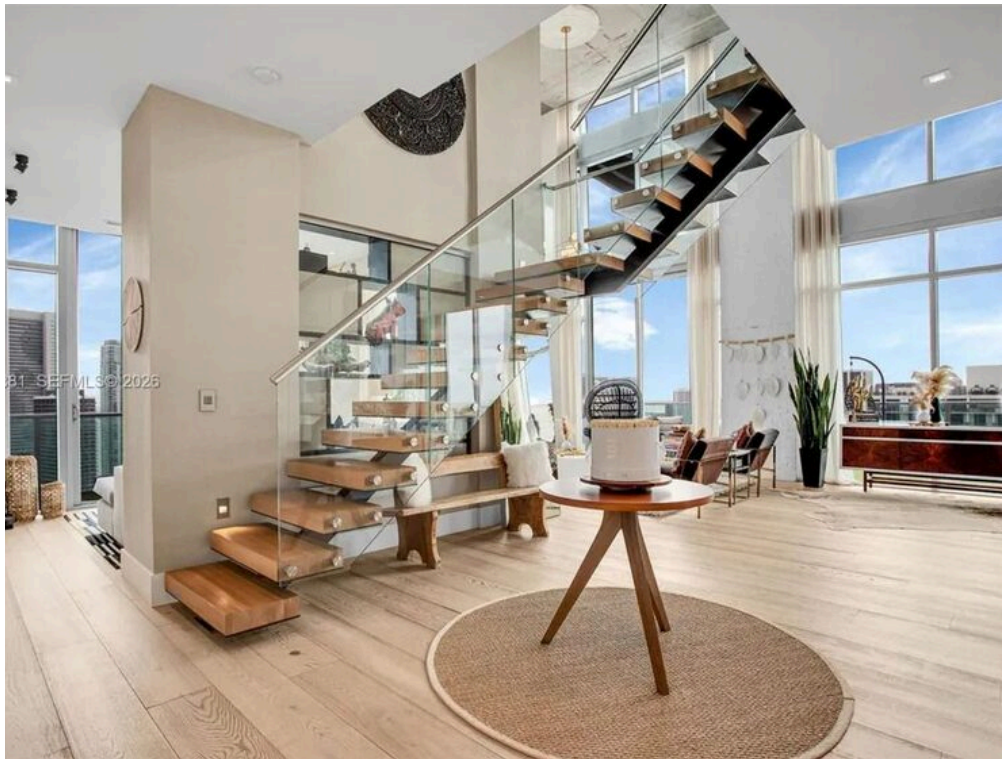

ABIUSO
LUXURY ESTATES
INTERNATIONAL

Abiuso Luxury Estates International

AGENZIA — BARI

MIAMI — FL

Attico d'autore a Midtown Miami con terrazze panoramiche e architettura iconica

\$ 3.250.000

PREZZO

328 m²

METRI QUADRI

4

STANZE

DESCRIZIONE

Attico d'autore a Midtown Miami con terrazze panoramiche e architettura iconica

Firmato dalla rinomata architetta portoghese Ines Martins, questo straordinario attico nel cuore di Midtown Miami rappresenta una nuova espressione dell'abitare contemporaneo di lusso, dove estetica, volumi e panorama si fondono in perfetta armonia. La residenza, la più ampia dell'edificio, si distingue per un progetto architettonico di grande impatto e per una cura artigianale che si percepisce in ogni dettaglio. Le ampie terrazze avvolgono l'intera proprietà, offrendo viste spettacolari e dinamiche sulla Baia di Biscayne, sullo skyline di Miami, su Coral Gables e sul vibrante distretto artistico di Wynwood. Gli interni si sviluppano in un susseguirsi di ambienti scenografici caratterizzati da soffitti a doppia altezza di oltre sei metri, pareti vetrate a tutta altezza e una luminosità

straordinaria. Le finiture, ricercate ed eleganti, combinano pavimenti in marmo e legno pregiato, creando un equilibrio perfetto tra calore e contemporaneità. La distribuzione degli spazi è stata progettata per offrire una perfetta sinergia tra convivialità e privacy. La zona giorno si apre su una cucina di ultima generazione con isola centrale, pensata come fulcro della casa—ideale tanto per intrattenere quanto per momenti più intimi. La suite padronale è un'oasi di quiete e raffinatezza, completata da un bagno en suite ispirato a una spa, concepito per offrire un'esperienza quotidiana di benessere e relax assoluto. Un attico di rara eleganza, dove design, proporzioni e viste iconiche definiscono un nuovo standard di esclusività nel panorama immobiliare di Miami.