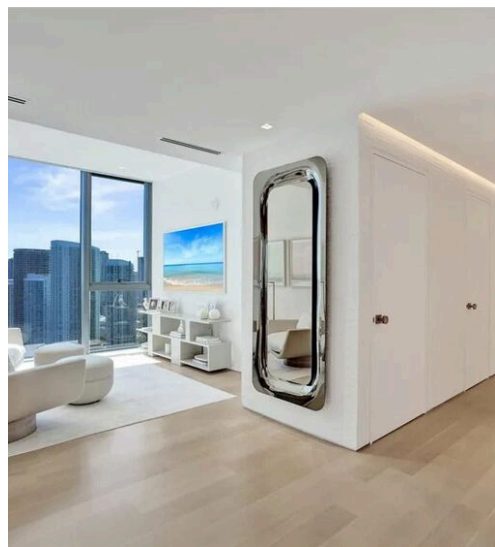

METRI QUADRI

0

STANZE

DESCRIZIONE

Sky residence all'Elysee Miami con vista a 180° su baia, oceano e skyline

Una vista spettacolare a 180 gradi che abbraccia la Baia di Biscayne, lo skyline del centro di Miami e l'Oceano Atlantico definisce questa straordinaria residenza all'interno di Elysee Miami—un indirizzo esclusivo per chi ricerca privacy, panorama e raffinatezza assoluta. Un ascensore privato introduce direttamente a circa 370 mq di interni completamente ristrutturati, dove ogni dettaglio è stato curato per offrire un'esperienza abitativa contemporanea di altissimo livello. Gli ambienti, luminosi e ariosi, sono valorizzati da soffitti imponenti e da una distribuzione armoniosa degli spazi. La residenza dispone di cinque camere da letto e cinque bagni e mezzo, con la quinta camera attualmente configurata come studio, facilmente riconvertibile secondo le esigenze. Le due ampie terrazze panoramiche ampliano la vivibilità verso l'esterno, offrendo scenari unici tra albe sull'oceano e tramonti sullo skyline. Dotata di un avanzato sistema domotico