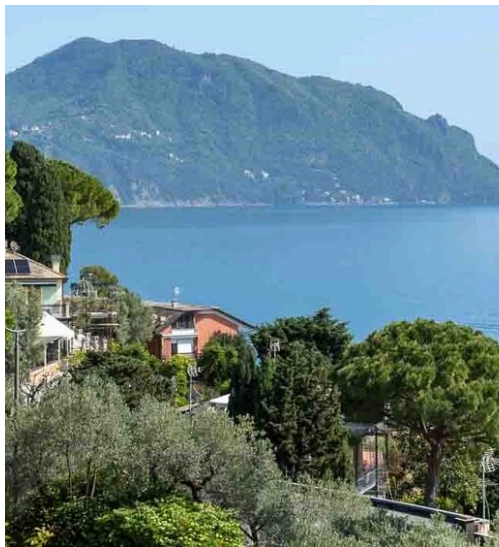

DAIMM S.R.L.

AGENZIA — GENOVA

SORI — LIGURIA

Elegante appartamento panoramico in villa con vista mare e panoramica

€ 780.000

PREZZO

150 m²

METRI QUADRI

5

STANZE

DESCRIZIONE

Elegante appartamento panoramico in villa con vista mare e panoramica

Eleganza, privacy e una vista mare semplicemente incantevole caratterizzano questa prestigiosa proprietà situata a Sori, all'interno di una splendida villetta composta da poche unità abitative, contesto riservato e di grande fascino. L'appartamento, di circa 150 mq, si presenta in perfette condizioni interne ed è pronto per essere abitato. La posizione dominante e la tripla esposizione a est, sud e ovest garantiscono una luminosità straordinaria durante tutto l'arco della giornata, valorizzando ogni ambiente della casa. Elemento distintivo della proprietà è il meraviglioso giardino condominiale, curato e immerso nel verde, oltre a un esclusivo accesso privato al mare con terrazza solarium, ideale per momenti