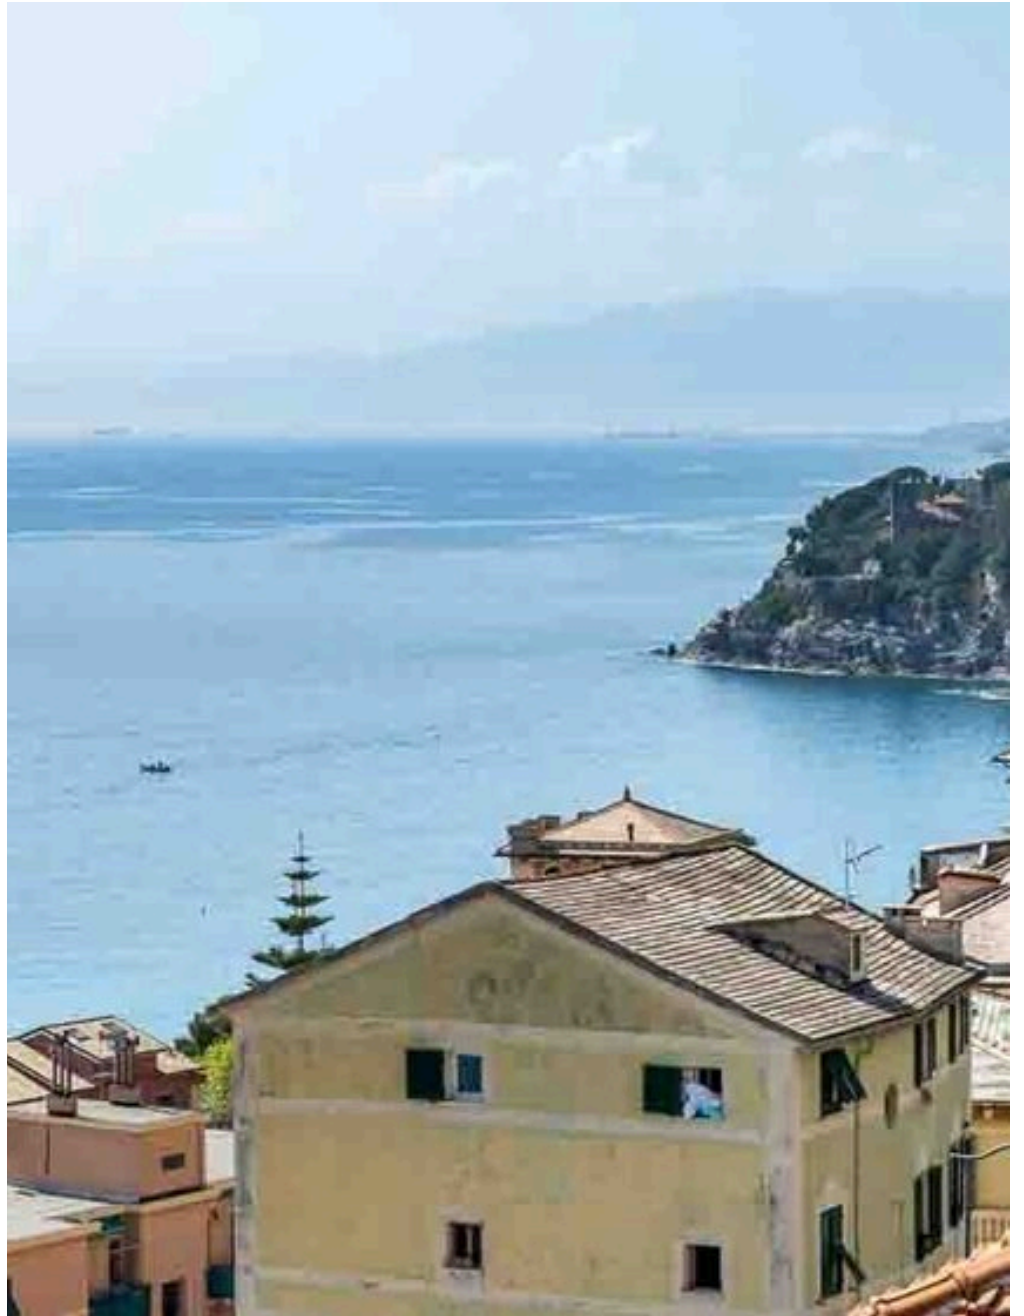

DAIMM S.R.L.

AGENZIA — GENOVA

SORI — LIGURIA

Elegante appartamento panoramico in villa con vista mare e panoramica

€ 780.000

PREZZO

150 m²

METRI QUADRI

5

STANZE

DESCRIZIONE

Elegante appartamento panoramico in villa con vista mare e panoramica

Eleganza, privacy e una vista mare semplicemente incantevole caratterizzano questa prestigiosa proprietà situata a Sori, all'interno di una splendida villetta composta da poche unità abitative, contesto riservato e di grande fascino. L'appartamento, di circa 150 mq, si presenta in perfette condizioni interne ed è pronto per essere abitato. La posizione dominante e la tripla esposizione a est, sud e ovest garantiscono una luminosità straordinaria durante tutto l'arco della giornata, valorizzando ogni ambiente della casa. Elemento distintivo della proprietà è il meraviglioso giardino condominiale, curato e immerso nel verde, oltre a un esclusivo accesso privato al mare con terrazza solarium, ideale per momenti

di relax in totale privacy. Gli interni si sviluppano in modo armonioso e funzionale: un ampio e luminoso salone con accesso al balcone vista mare, una cucina separata anch'essa servita da un secondo balcone, tre camere da letto e due bagni. Gli spazi sono generosi e ben distribuiti, pensati per offrire comfort e vivibilità sia come residenza principale sia come dimora di pregio per il tempo libero. Completano la proprietà un posto auto e un comodo box. L'immobile è situato al secondo piano di una palazzina di tre livelli, in categoria catastale A/2, con spese di gestione contenute. Una soluzione unica, capace di coniugare charme, riservatezza e il privilegio di vivere il mare a pochi passi da casa.