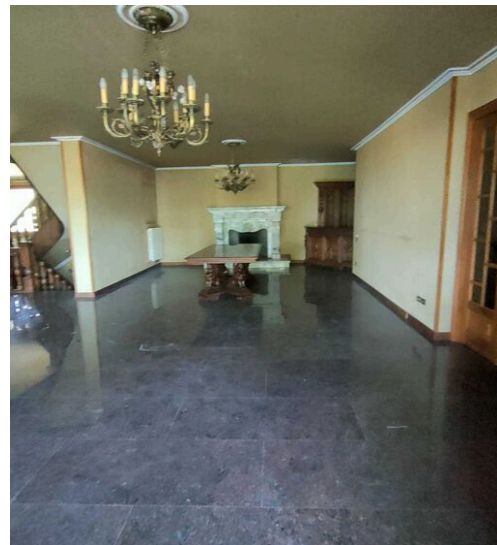

bicasa

Bicasa sas di schiuma massimiliano & c.

AGENZIA — PESARO

PESARO — MARCHE

SPLENDIDA VILLA IN POSIZIONE COLLINARE

€ 700.000

PREZZO

665 m²

METRI QUADRI

5

STANZE

DESCRIZIONE

SPLENDIDA VILLA IN POSIZIONE COLLINARE

PESARO vicino al centro città e al mare - da qui si possono raggiungere le diverse località turistiche come la splendida Urbino- San Leo - San Marino- la riviera Romagnola e l'aeroporto di Rimini. L'abitazione è circondata da un giardino di circa 2.000 mq. in cui è possibile

costruire una piscina. Salone con pavimenti in marmo e cucina - terrazzo in cui si può cenare in privacy e vedere suggestivi tramonti. Si sviluppa su 3 livelli: molteplici camere da letto e bagni. Sala biliardo mansardata. Garage per più auto. per informazioni codice 8123

	665 m² SUPERFICIE
	5 STANZE
	5 BAGNI
	€ 700.000 PREZZO

CARATTERISTICHE

BOX AUTO

bicasa

Bicasa sas di schiuma
massimiliano & c.

CONTATTI

Prenota una visita

Contattaci per maggiori informazioni
o per fissare un appuntamento.