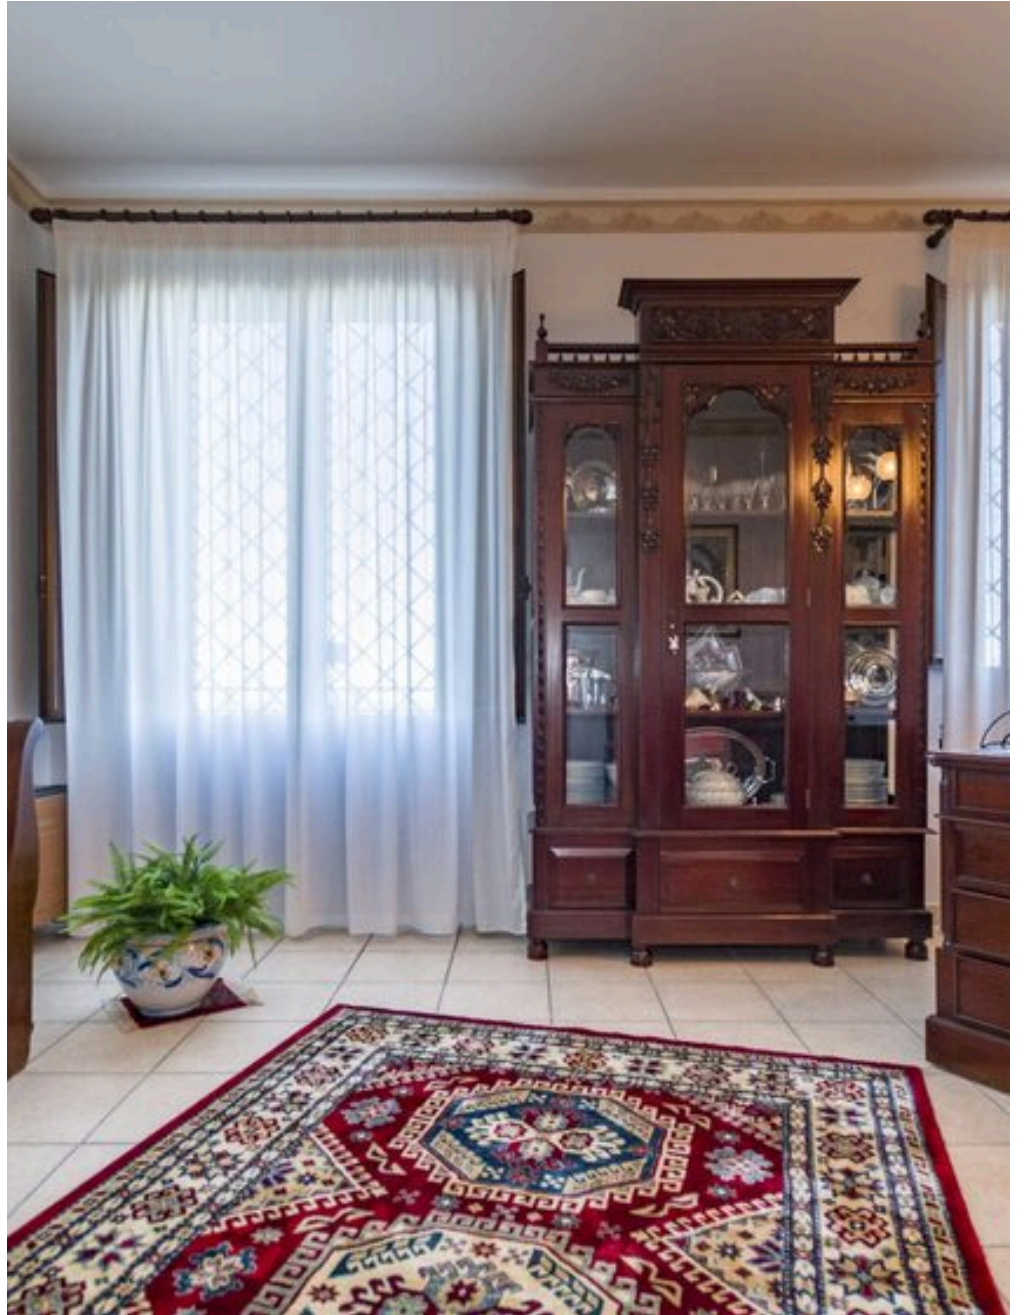

10

STANZE

DESCRIZIONE

Villa con Vista Mare e Uliveto Privato alle Pendici di Erice

Immersa nella quiete sospesa della strada panoramica che sale verso il borgo medievale di Erice, questa prestigiosa proprietà indipendente di 330 mq rappresenta la perfetta sintesi tra lusso, riservatezza e autenticità siciliana. La dimora, circondata da un parco privato di quasi 6.000 mq arricchito da un uliveto produttivo secolare, si apre su spettacolari verande open air concepite per il relax e per l'accoglienza.

 **300 m²**
SUPERFICIE

 **7**
BAGNI

Da qui la vista spazia sul mare fino a incontrare l'imponente profilo di Monte Cofano, regalando ogni sera il palcoscenico di tramonti indimenticabili. Gli ampi spazi interni, caratterizzati da numerose camere e servizi, offrono una versatilità straordinaria: una sontuosa residenza di famiglia o un boutique B&B di charme a pochi minuti da Erice Vetta. Un rifugio raro e di assoluto prestigio.