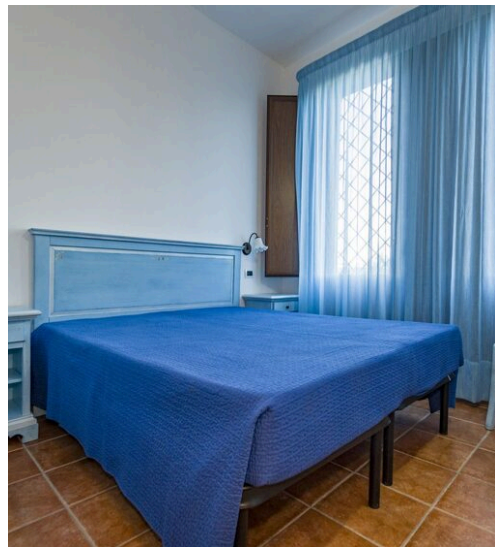

10

STANZE

DESCRIZIONE

Villa con Vista Mare e Uliveto Privato alle Pendici di Erice

Immersa nella quiete sospesa della strada panoramica che sale verso il borgo medievale di Erice, questa prestigiosa proprietà indipendente di 330 mq rappresenta la perfetta sintesi tra lusso, riservatezza e autenticità siciliana. La dimora, circondata da un parco privato di quasi 6.000 mq arricchito da un uliveto produttivo secolare, si apre su spettacolari verande open air concepite per il relax e per l'accoglienza.

 **300 m²**
SUPERFICIE

 **7**
BAGNI

Da qui la vista spazia sul mare fino a incontrare l'imponente profilo di Monte Cofano, regalando ogni sera il palcoscenico di tramonti indimenticabili. Gli ampi spazi interni, caratterizzati da numerose camere e servizi, offrono una versatilità straordinaria: una sontuosa residenza di famiglia o un boutique B&B di charme a pochi minuti da Erice Vetta. Un rifugio raro e di assoluto prestigio.