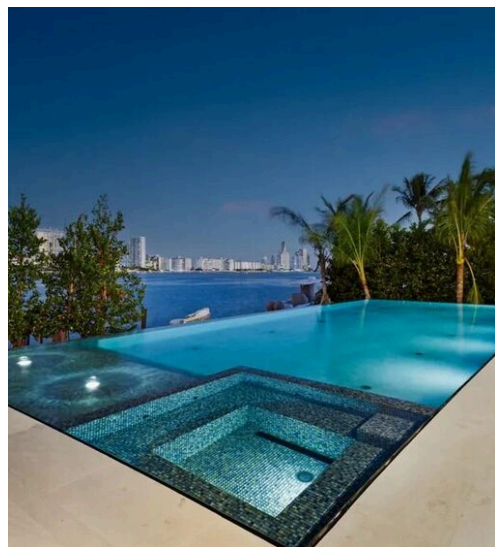

ABIUSO
LUXURY ESTATES
INTERNATIONAL

Abiuso Luxury Estates International

AGENZIA — BARI

MIAMI BEACH — FL

Capolavoro contemporaneo waterfront su Rivo Alto nelle Venetian Islands

\$ 41.500.000

PREZZO

779 m²

METRI QUADRI

5

STANZE

DESCRIZIONE

Capolavoro contemporaneo waterfront su Rivo Alto nelle Venetian Islands

Nel cuore delle iconiche Venetian Islands, questa straordinaria residenza contemporanea domina l'esclusiva Rivo Alto Island elevandosi a oltre 4,45 metri sul livello del mare — un raro privilegio architettonico che unisce imponenza scenografica, sicurezza e viste spettacolari sulla baia. Concepita da una delle più prestigiose luxury construction firms del Sud della Florida e impreziosita dagli interni firmati Dunagan & Diverio, la proprietà rappresenta una delle più sofisticate nuove waterfront mansion di Miami Beach. L'ingresso scenografico introduce un universo di design raffinato dove una scultura architettonica prende forma attraverso una monumentale scala centrale, falegnamerie illuminate su misura firmate Boffi, pavimenti in rovere francese e preziosi rivestimenti in marmo avorio. Il grand salon principale offre soffitti di oltre 3,5 metri, un elegante cocktail bar e una lounge TV panoramica affacciata sulla baia, enfatizzata da un sofisticato sistema di vetrate flush-glass che incornicia la luce naturale e le viste a est. La cucina gourmet Boffi è una vera dichiarazione