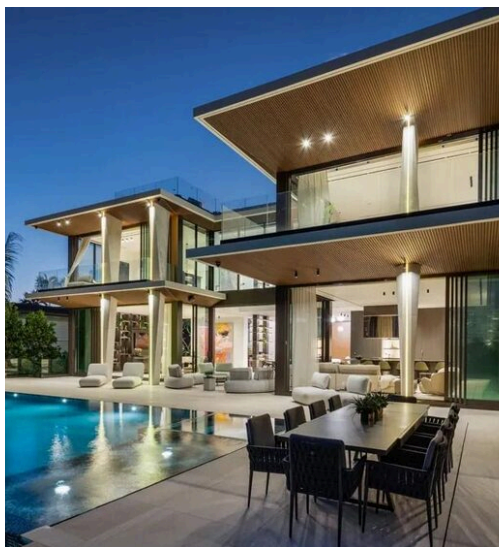

ABIUSO
LUXURY ESTATES
INTERNATIONAL

Abiuso Luxury Estates International

AGENZIA — BARI

MIAMI BEACH — FL

Capolavoro contemporaneo waterfront su Rivo Alto nelle Venetian Islands

\$ 41.500.000

PREZZO

779 m²

METRI QUADRI

5

STANZE

DESCRIZIONE

Capolavoro contemporaneo waterfront su Rivo Alto nelle Venetian Islands

Nel cuore delle iconiche Venetian Islands, questa straordinaria residenza contemporanea domina l'esclusiva Rivo Alto Island elevandosi a oltre 4,45 metri sul livello del mare — un raro privilegio architettonico che unisce imponenza scenografica, sicurezza e viste spettacolari sulla baia. Concepita da una delle più prestigiose luxury construction firms del Sud della Florida e impreziosita dagli interni firmati Dunagan & Diverio, la proprietà rappresenta una delle più sofisticate nuove waterfront mansion di Miami Beach. L'ingresso scenografico introduce un universo di design raffinato dove una scultura architettonica prende forma attraverso una monumentale scala centrale, falegnamerie illuminate su misura firmate Boffi, pavimenti in rovere francese e preziosi rivestimenti in marmo avorio. Il grand salon principale offre soffitti di oltre 3,5 metri, un elegante cocktail bar e una lounge TV panoramica affacciata sulla baia, enfatizzata da un sofisticato sistema di vetrate flush-glass che incornicia la luce naturale e le viste a est. La cucina gourmet Boffi è una vera dichiarazione