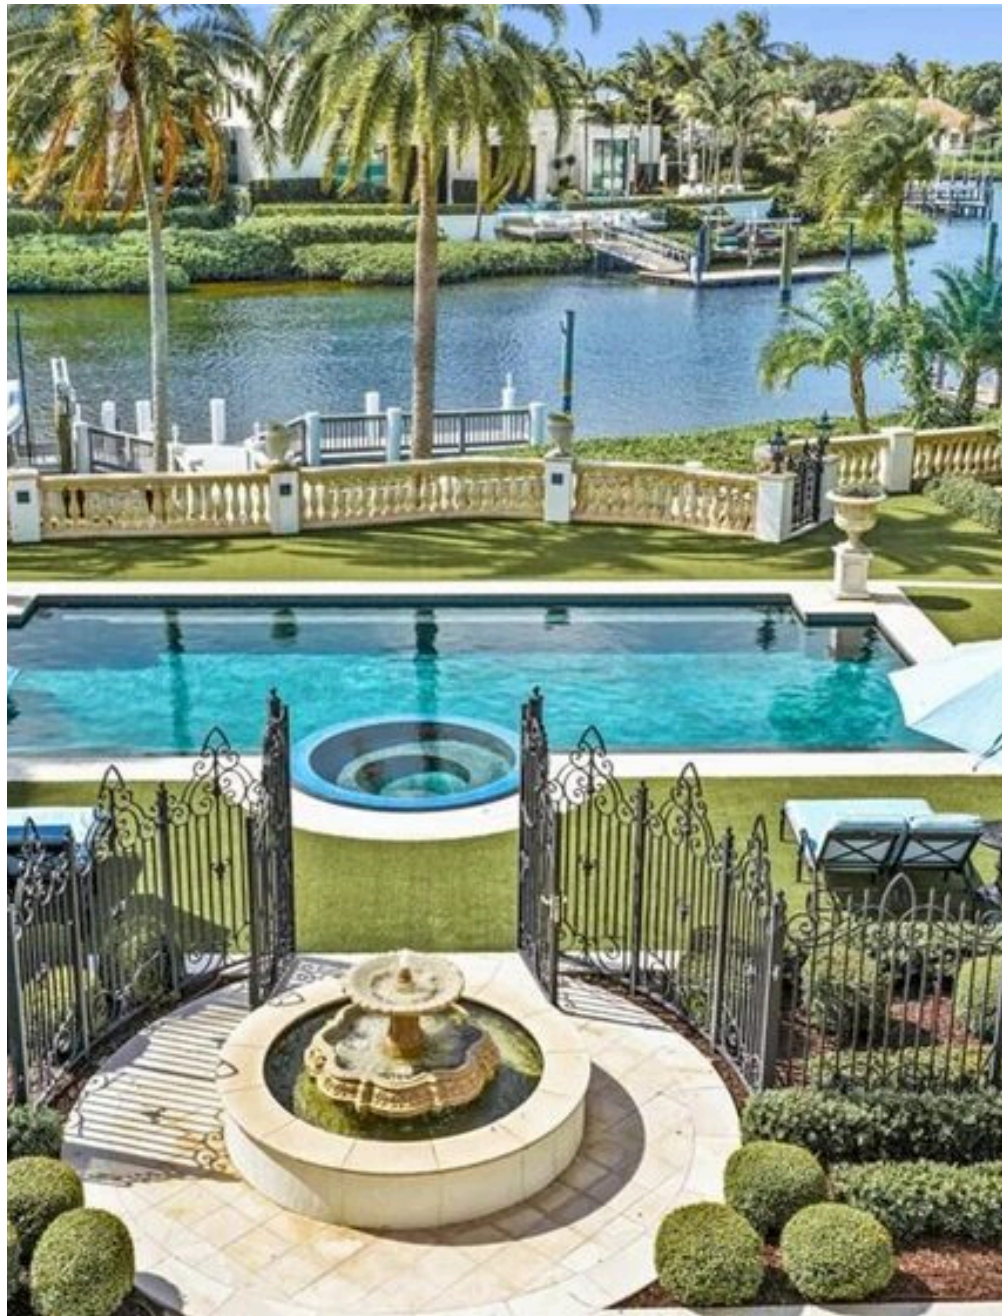

METRI QUADRI

5

STANZE

DESCRIZIONE

370 Eagle Drive — Un'iconica luxury estate nel cuore di Admirals Cove

Situata all'interno dell'esclusiva comunità di Admirals Cove a Jupiter, questa straordinaria proprietà al 370 Eagle Drive richiama l'eleganza monumentale delle più prestigiose residenze di Beverly Hills e Palm Beach, reinterpretata in chiave contemporanea per il lifestyle esclusivo della Florida meridionale. Estesa su circa 0,65 acri di terreno, una dimensione eccezionalmente rara per la zona, la proprietà offre oltre 14.000 piedi quadrati di spazi climatizzati, creando una presenza architettonica e una sensazione di grandezza che raramente si incontrano nel mercato immobiliare waterfront di Jupiter. Fin dal suo ingresso scenografico, la residenza impressiona per le sue proporzioni maestose, gli ambienti monumentali e una progettazione concepita per soddisfare sia le esigenze dell'intrattenimento su larga scala sia quelle di una raffinata vita privata quotidiana. Gli interni si distinguono per: spettacolari aree living

e reception ampie zone dedicate all'intrattenimento spazi progettati per eventi esclusivi e ricevimenti privati cinema privato dedicato volumi architettonici di rara imponenza Ogni ambiente è stato concepito per offrire comfort assoluto, privacy e una sensazione di resort living permanente, trasformando la proprietà in una vera destinazione residenziale privata. Le generose dimensioni della tenuta consentono una qualità abitativa difficilmente replicabile nel mercato ultra-luxury di Jupiter, dove lotti di questa estensione rappresentano una rarità assoluta. L'atmosfera complessiva richiama quella di un esclusivo resort privato, combinando eleganza senza tempo, prestigio internazionale e uno stile di vita riservato a una clientela estremamente selezionata. Una proprietà di rappresentanza destinata a chi ricerca dimensioni eccezionali, privacy assoluta e un indirizzo tra i più prestigiosi della Florida.