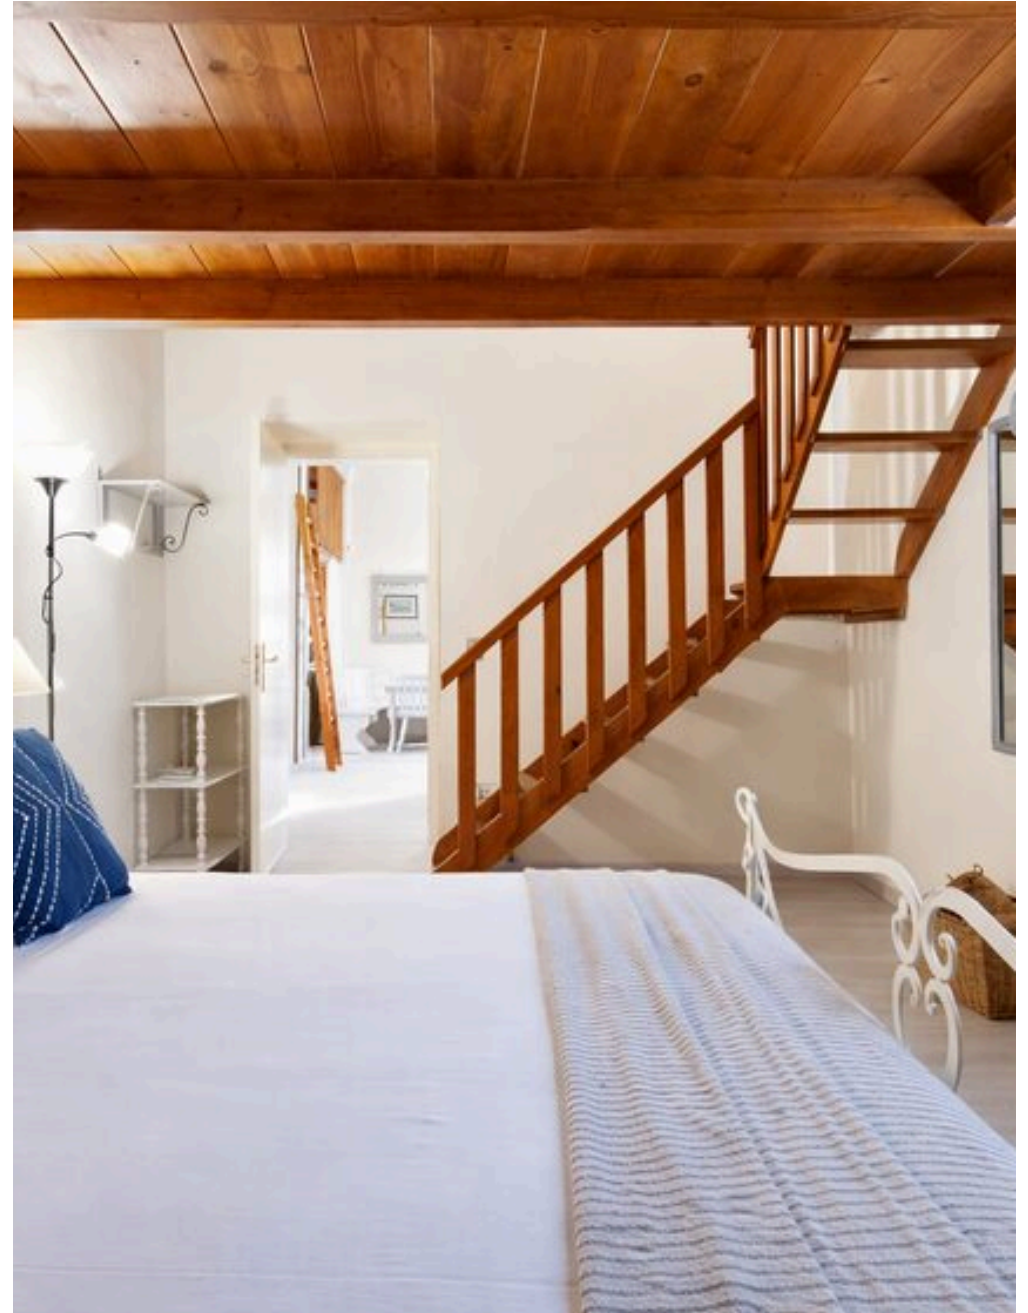

METRI QUADRI

3

STANZE

DESCRIZIONE

Casetta Santa Croce

Nel cuore più vibrante e autentico di Lecce, a pochi passi dalla maestosa Piazza Sant'Oronzo, Casetta Santa Croce è una dimora dal fascino riservato, dove la centralità assoluta incontra una quiete inaspettata. Qui il privilegio non è solo la posizione, ma l'esperienza: vivere il barocco leccese a piedi, tra architetture monumentali e indirizzi iconici, per poi rientrare in un rifugio di luce, silenzio ed eleganza discreta. La zona living si distingue per ampiezza e carattere scenografico, valorizzata da altezze importanti e morbide volte che amplificano la luminosità naturale. L'area conversazione dialoga con la zona pranzo in un equilibrio armonioso, mentre la cucina, raccolta in una nicchia elegante e perfettamente organizzata, si integra con discrezione nell'insieme. La distribuzione è fluida e intuitiva, pensata per garantire comfort e naturalezza in ogni momento della giornata. La camera

principale è uno spazio avvolgente e materico, dove il letto matrimoniale dalle linee morbide e romantiche è incorniciato da tessuti naturali e da una palette neutra. La luce calda del giorno esalta le sfumature dorate del legno, amplificando la sensazione di intimità e armonia; sopra il volume principale si sviluppano due letti singoli soppalcati, raggiungibili tramite una scala in legno e perfettamente integrati nell'architettura: una soluzione affascinante e funzionale, ideale per famiglie o piccoli gruppi. Nel soggiorno, il suggestivo soppalco accoglie un quinto posto letto sospeso e caratteristico che valorizza la verticalità dell'ambiente, conferendo profondità e personalità all'intero spazio. Un dettaglio che non è solo funzionale, ma identitario. A completare la dimora, un bagno moderno e luminoso, curato nei dettagli e progettato per offrire comfort e funzionalità....