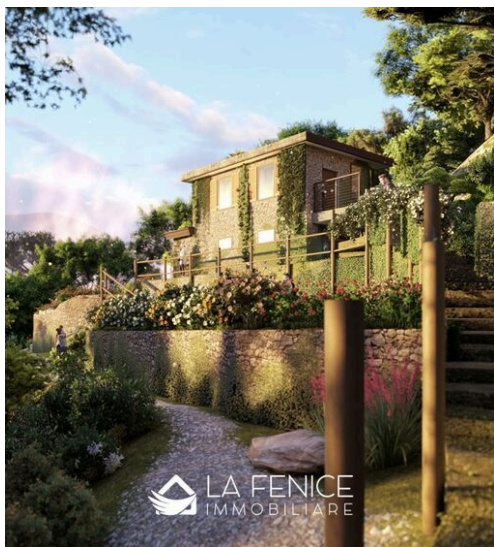

3

STANZE

DESCRIZIONE

IL CASALE NEL VERDE

IL CASALE NEL VERDE Tra i profumi della macchia mediterranea e il fascino senza tempo delle Cinque Terre, questa incantevole proprietà in Località Piè De Fiesse, Riomaggiore, è un luogo che sembra uscito da un sogno. Immersa nella quiete della natura e circondata da 1.460 mq di terreno privato, la casa regala un'atmosfera intima e autentica, dove il tempo rallenta e ogni giornata è scandita dalla bellezza del paesaggio ligure. Una dimora che conserva tutto il carattere e il romanticismo. L'abitazione si sviluppa su due livelli: al piano terra un'accogliente zona giorno con angolo cottura invita a condividere momenti speciali davanti a una cena al tramonto o a una serata illuminata dalle luci soffuse della campagna. Al piano superiore, una romantica camera matrimoniale e un elegante bagno completano questo rifugio di charme, pensato per chi desidera vivere emozioni autentiche. All'esterno, il terreno che avvolge la proprietà offre angoli di pace e privacy assoluta, dove lasciarsi cullare