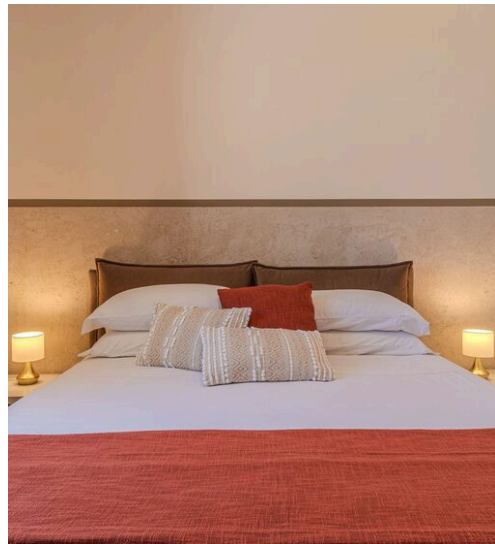

HOMESINEATALY

SHORTRENT — ROMA

GIOIOSA MAREA — SICILIA

VILLA GRETA_Villa panoramica di charme con vista mare per famiglie e piccoli gruppi.

€ 380 al giorno

PREZZO

—

METRI QUADRI

10

STANZE

DESCRIZIONE

VILLA GRETA_Villa panoramica di charme con vista mare per famiglie e piccoli gruppi.

Villa Greta è una villa panoramica sul mare pensata per chi desidera vivere una vacanza in Sicilia all'insegna del relax, della luce e della bellezza del paesaggio. Situata a San Giorgio, in provincia di Messina, offre una meravigliosa vista mare a 180 gradi e spazi esterni progettati per godersi ogni momento della giornata, tra colazioni all'aperto, pomeriggi lenti e serate in terrazza. La villa si trova in una posizione particolarmente interessante anche per le famiglie: la spiaggia di San Giorgio dista solo 2 km ed è apprezzata per la sabbia fine e l'acqua bassa, caratteristiche che la rendono adatta anche ai bambini. \n\nVilla Greta può ospitare fino a 6 adulti e 2 bambini ed è composta da 4 camere, di cui 3 matrimoniali e 1 camera con letto a castello, oltre a 3 bagni, di cui 2 en suite. Gli ambienti sono stati recentemente valorizzati attraverso importanti