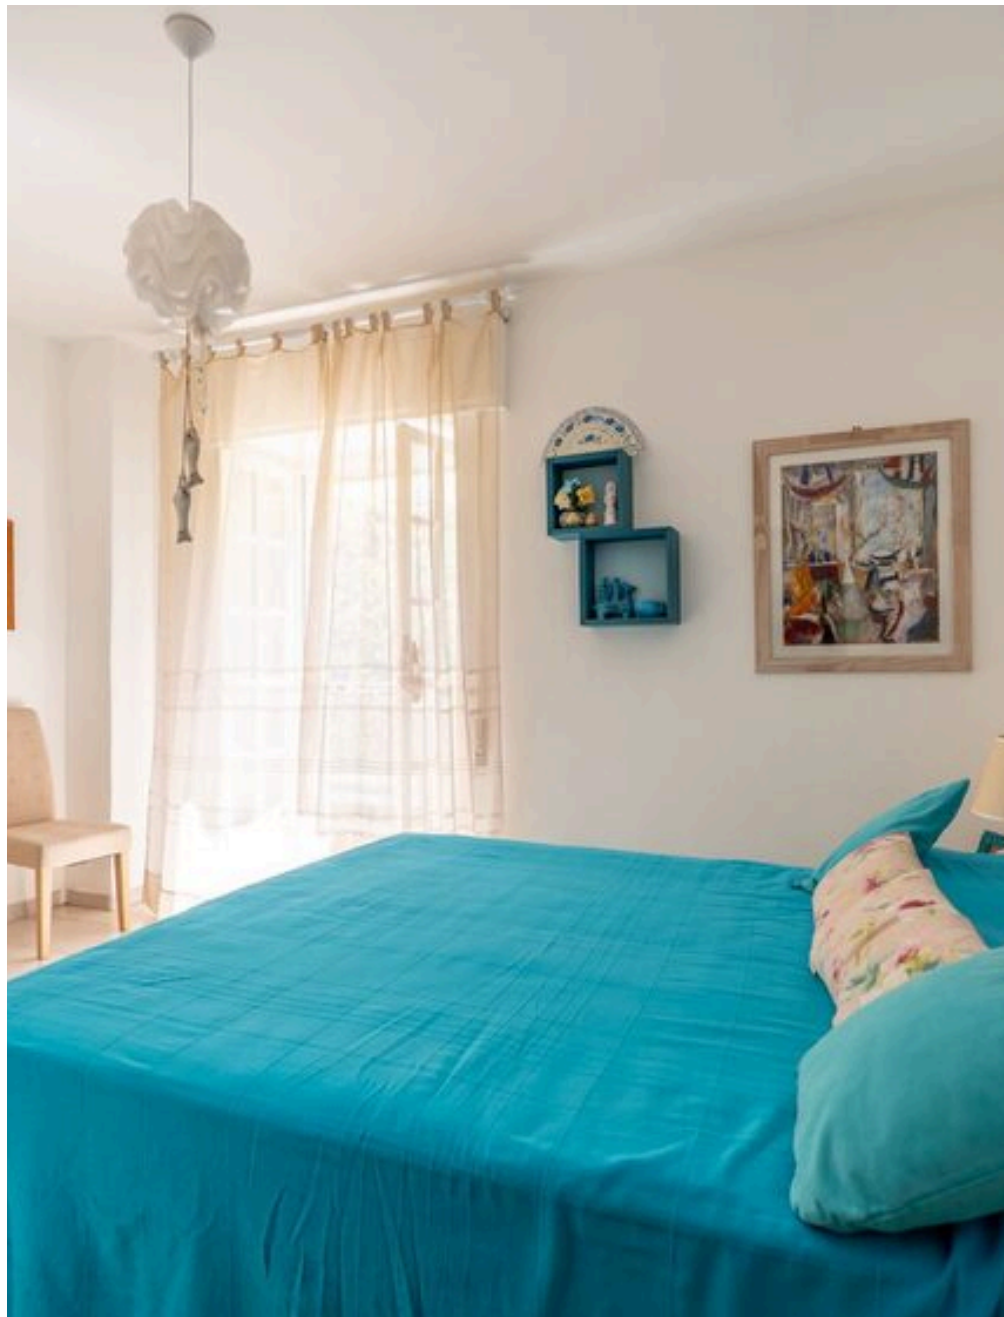

5

STANZE

DESCRIZIONE

VILLA CON VISTA MARE

Immersa nella splendida cornice della prestigiosa zona di Addaura, sul Golfo di Palermo, tra Vergine Maria e Addaura sorge una lussuosa villa singola in vendita a 300 mt. dal mare. Una residenza unica nel suo genere, caratterizzata da uno stile raffinato e da una straordinaria e particolare bellezza architettonica di chiara connotazione degli anni '90. L'immobile, su un lotto di circa 615 Mq, totalmente ristrutturato è pronto per accogliere i suoi nuovi proprietari in un'atmosfera di totale libertà e comfort. L'eleganza degli ambienti è esaltata dalla cura dei dettagli e dalla qualità dei materiali utilizzati nella sua ristrutturazione recente che ha cercato di coniugare lo stile della villa costruita nel 1986 con le tecniche costruttive moderne. Disposta su due livelli, la villa si estende su una superficie totale di 297 metri quadrati, di cui 275 calpestabili. Ogni spazio è stato sapientemente concepito e distribuito per garantire il massimo del benessere e del relax, con ben 9 locali di cui due ampie zone di rappresentanza caratterizzate una dall'affaccio