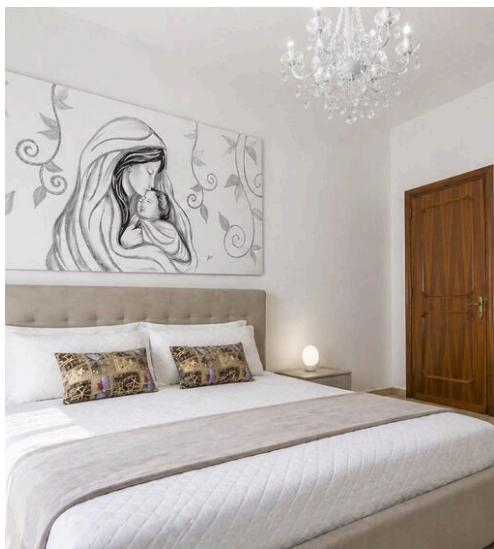

5

STANZE

DESCRIZIONE

Appartamento Stapane

Situato a Galatone, in provincia di Lecce, nel cuore del Salento, questo ampio appartamento rappresenta la soluzione ideale per chi cerca una casa vacanza spaziosa, luminosa e ben posizionata, a pochi minuti da Nardò, Santa Maria al Bagno, Santa Caterina e Gallipoli. L'ingresso si apre su un grande salone con pavimento in mosaico artigianale, un elemento distintivo che valorizza l'identità della casa. Questo ambiente, adibito a zona living e relax, è arredato con mobili in stile shabby chic e due ampi divani, perfetti per accogliere famiglie o gruppi durante il soggiorno nel Salento. La zona giorno comprende una comoda sala da pranzo con angolo TV e un cucinino attrezzato, ideale per chi desidera vivere la casa vacanza a Galatone in totale autonomia. Gli spazi sono funzionali e ben distribuiti, perfetti per pranzi e cene in un contesto accogliente e familiare. La zona notte è composta da tre camere da letto

matrimoniali, ampie e indipendenti, ognuna dotata di armadio, comò e comodini. La disposizione lungo un ampio corridoio garantisce privacy e comfort, rendendo l'appartamento perfetto per affitti brevi nel Salento, sia per famiglie che per gruppi di amici. L'appartamento dispone di due bagni: uno con vasca/doccia, ideale per momenti di relax, e un secondo bagno con doccia e servizi completi. Completa la proprietà un pratico vano lavanderia con lavatrice e lavello, pensato per soggiorni più lunghi e funzionali. Gli ampi balconi che circondano l'immobile, accessibili da ogni stanza tramite porte-finestre, garantiscono grande luminosità e offrono piacevoli spazi esterni. Situato al secondo ed ultimo piano, l'appartamento gode inoltre di una vista panoramica su Galatone, confermandosi una soluzione perfetta per chi cerca una casa vacanza nel Salento ben collegata alle principali destinazioni della costa ionica.