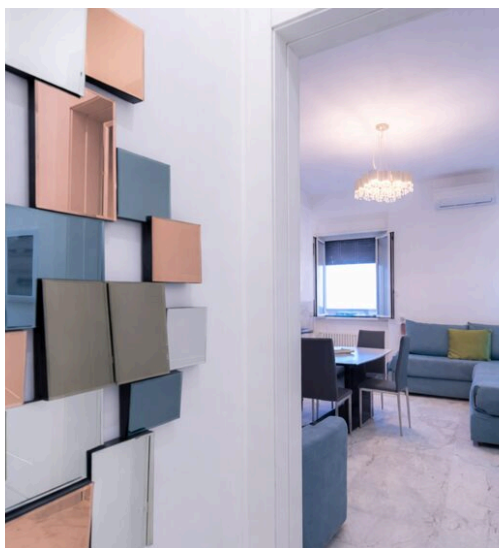

3

STANZE

DESCRIZIONE

WHITE LOFT

Affacciato direttamente sul mare di Gallipoli, White Loft è una dimora di charme dal carattere contemporaneo, pensata per chi desidera vivere il Mediterraneo in modo intimo e raffinato, con l'orizzonte che entra negli spazi e diventa parte dell'esperienza quotidiana. La luce naturale avvolge l'ambiente sin dal primo sguardo: le grandi aperture incorniciano l'azzurro dello Ionio e lasciano filtrare una luminosità morbida, che si riflette sulle superfici chiare, sui pavimenti in marmo e sugli arredi dalle linee essenziali. La zona living, con angolo cottura perfettamente integrato e area relax, crea un'atmosfera elegante e accogliente, ideale per colazioni lente, momenti di lettura o cene a lume soffuso dopo una giornata di mare. La zona notte composta da letto matrimoniale, è un invito al riposo e alla quiete. I toni delicati, i tessuti morbidi e l'illuminazione studiata trasformano

lo spazio in un rifugio intimo, dove lasciarsi cullare dal ritmo lento delle onde e dal silenzio interrotto solo dalla brezza marina. Ogni dettaglio è pensato per offrire comfort e armonia, in un equilibrio perfetto tra funzionalità e bellezza. Anche il bagno, moderno e luminoso, diventa parte di un rituale di benessere quotidiano: materiali pregiati, linee pulite e una luce che accarezza le superfici creano un'atmosfera rilassante, quasi da spa privata, dove prendersi cura di sé diventa un gesto naturale. Soggiornare al White Loft significa scegliere un luogo dove il mare è sempre presente, dove ogni risveglio è accompagnato dalla luce dell'orizzonte e ogni sera si conclude con il riflesso del tramonto sull'acqua. Una dimora esclusiva per chi cerca un'esperienza fronte mare elegante e autentica, nel cuore di Gallipoli, sospesi tra design, comfort e infinito blu.