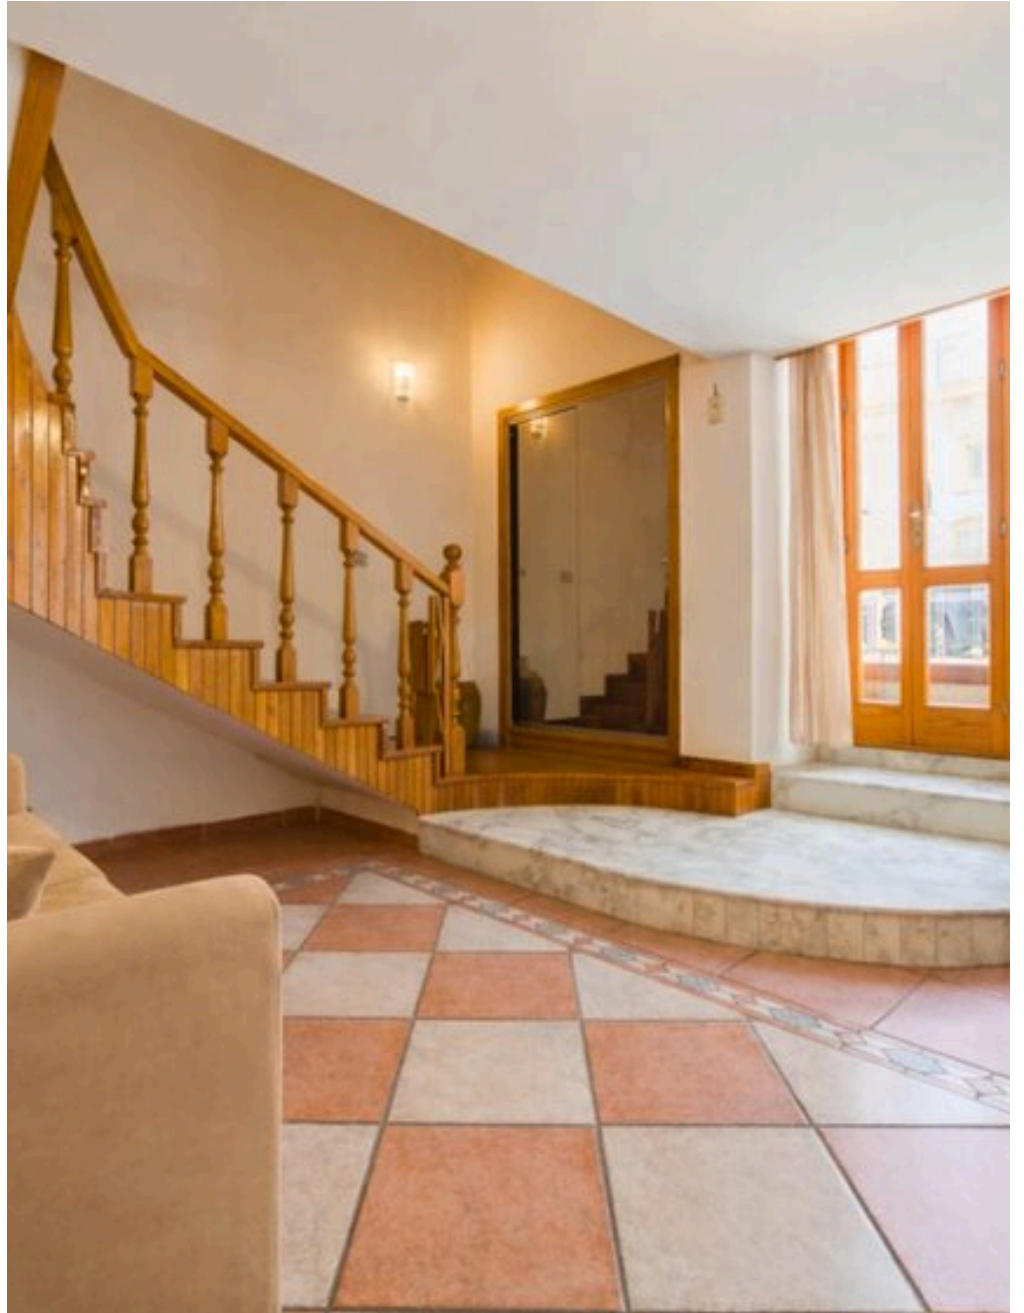

0

STANZE

DESCRIZIONE

Dimora Anna

Con doppio accesso, dalla corte interna di Palazzo Stapane e da un ingresso indipendente, Dimora Anna si presenta come una dimora raccolta e riservata nel cuore del palazzo storico, un luogo che regala immediatamente una sensazione di libertà, privacy e accoglienza, a pochi passi dal mare di Santa Maria al Bagno. Il soggiorno, ampio e luminoso, è il cuore conviviale della dimora: qui la luce naturale, il comfort moderno e l'atmosfera rilassata del borgo si incontrano, creando uno spazio ideale per condividere colazioni lente, rientri al tramonto e serate in compagnia, con il profumo del caffè e il silenzio ovattato della pietra antica. Una scala in legno accompagna dolcemente verso la zona notte al piano superiore, quasi come un passaggio intimo verso un livello più raccolto e riservato, dove il ritmo si fa più lento e il tempo sembra sospendersi. Le camere da

letto accolgono con semplicità ed eleganza, offrendo un rifugio silenzioso e confortevole dopo le giornate trascorse tra mare, passeggiate e luce mediterranea, mentre il divano letto nel soggiorno amplia con naturalezza la capacità di accoglienza. Ogni dettaglio è pensato per vivere il soggiorno in piena autonomia e senza pensieri, tra comfort contemporanei e l'atmosfera calda di una residenza storica. Dimora Anna è un invito a sentirsi avvolti dall'anima di Santa Maria al Bagno, tra indipendenza e charme, in un luogo dove la storia del palazzo, il respiro del mare e la quiete della corte interna si fondono in un'esperienza autentica e coinvolgente. A rendere il soggiorno ancora più comodo, Palazzo Stapane mette a disposizione degli ospiti un posto auto riservato, a uso esclusivo e incluso, per vivere Santa Maria al Bagno con la massima libertà e senza pensieri.