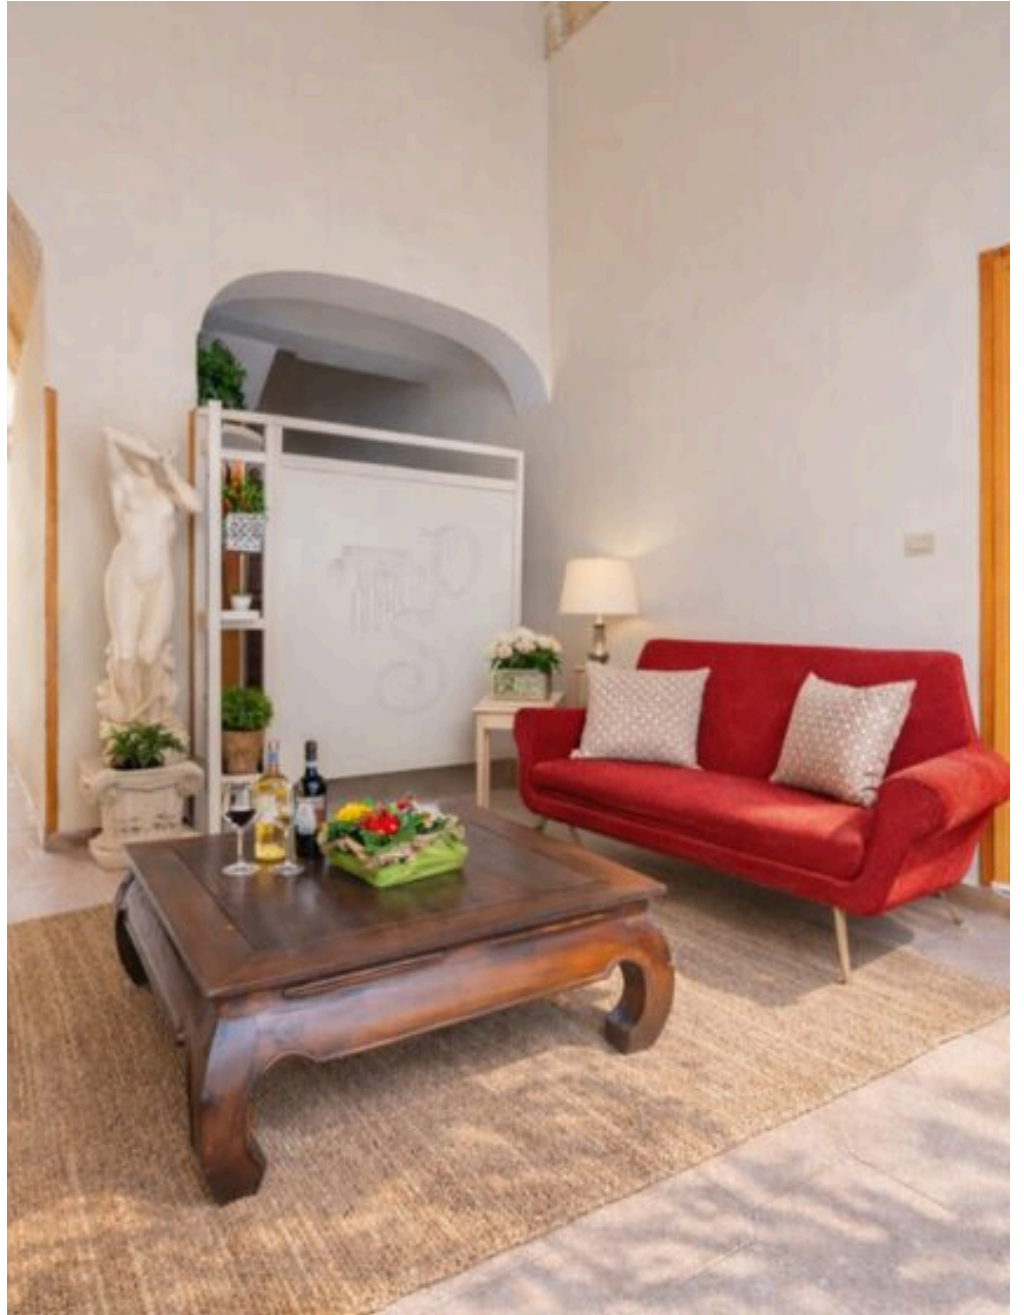

Symphonya Luxury Holiday Rentals

SHORTRENT — NARDÒ

SANTA MARIA AL BAGNO — PUGLIA

Camera Misia

€ 120 al giorno

PREZZO

—

METRI QUADRI

2

STANZE

DESCRIZIONE

Camera Misia

Affacciata sulla suggestiva corte interna di Palazzo Stapane, Camera Misia accoglie gli ospiti al piano terra in un'atmosfera intima e senza tempo, dove la pietra antica e il silenzio ovattato del palazzo creano una sensazione di quiete e protezione, a pochi passi dal mare di Santa Maria al Bagno. L'ampia camera matrimoniale è avvolta da una luce morbida e naturale, che esalta il carattere autentico degli spazi e invita al riposo, offrendo un rifugio elegante dopo le giornate trascorse tra sole, passeggiate e scorci sullo Ionio. Il bagno privato con doccia completa l'esperienza di comfort, integrandosi con discrezione in un contesto dove fascino storico e funzionalità moderna convivono in perfetto equilibrio. Ogni dettaglio è pensato per rendere il soggiorno piacevole e rilassante: TV satellitare,

macchina del caffè, mini frigo e ampio armadio accompagnano l'ospite con praticità e semplicità, in uno spazio curato. La posizione, a ridosso dell'atrio nobiliare e della corte, regala la sensazione di abitare un luogo carico di storia, dove il tempo sembra rallentare e ogni rientro in camera diventa un piccolo rito di pace. Camera Misia è la scelta ideale per chi desidera vivere il Salento più autentico in una dimora storica, circondato dalla bellezza della pietra, dalla quiete di un palazzo ottocentesco e dalla vicinanza immediata al mare e al cuore del borgo. A rendere il soggiorno ancora più comodo, Palazzo Stapane mette a disposizione degli ospiti un posto auto riservato, a uso esclusivo e incluso, per vivere Santa Maria al Bagno con la massima libertà e senza pensieri.