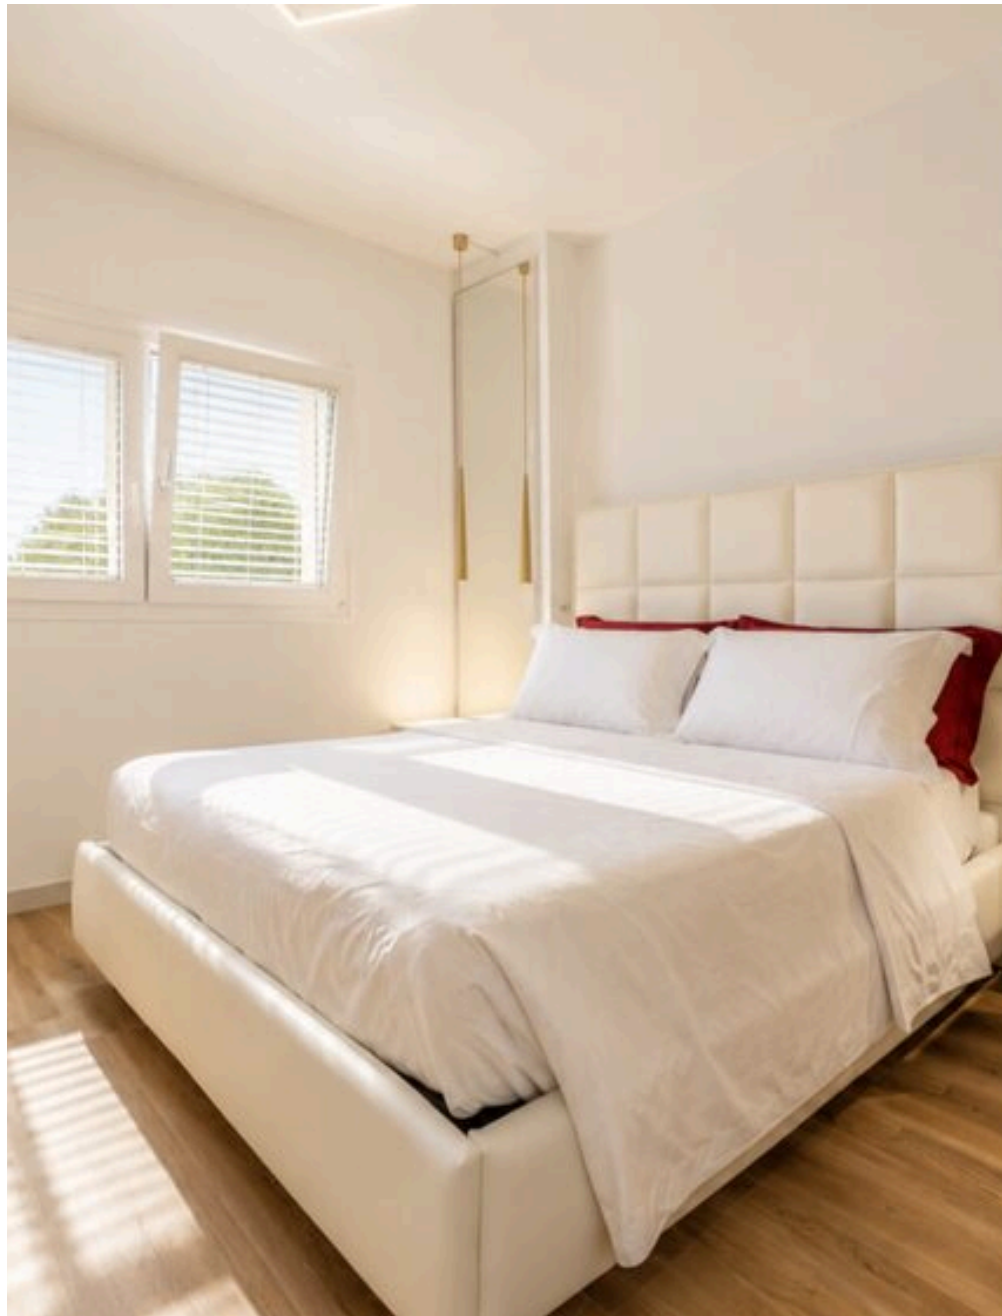

0

STANZE

DESCRIZIONE

Rudiae Magna

A settecento metri dal Parco Archeologico di Rudiae e a pochi minuti dal centro storico di Lecce, Rudiae Magna offre la soluzione ideale per chi cerca autonomia e privacy senza rinunciare al comfort di una residenza di lusso. Due unità indipendenti immerse nel verde della campagna salentina, con accesso esclusivo alla piscina da 87 m² e agli spazi esterni condivisi della proprietà. Rudiae Magna accoglie fino a quattro ospiti distribuiti nelle due dependance — Rudiae Ulivo e Rudiae Limone — ciascuna con ingresso indipendente, soggiorno con angolo cottura attrezzato, camera matrimoniale e bagno privato. La soluzione perfetta per due coppie che desiderano condividere una vacanza mantenendo spazi privati riservati. Ogni dependance replica con coerenza il linguaggio architettonico della villa principale: pavimento in gres effetto legno, cucina lineare attrezzata con forno e microonde, bagno con

box doccia. Ambienti essenziali, luminosi, progettati per il comfort di chi sa riconoscere la qualità nei dettagli. Gli ospiti di Rudiae Magna hanno accesso completo alla piscina di 14,5 × 6 metri, ai lettini solarium, al barbecue e alle zone lounge sotto i gazebi. L'illuminazione crepuscolare del giardino e l'ampio verde circostante completano un'esperienza outdoor di assoluto livello. Climatizzazione in ogni ambiente, sistema di videosorveglianza e allarme, posti auto coperti e accesso indipendente per ciascuna unità: Rudiae Magna è pensata per ospiti che considerano la privacy un elemento irrinunciabile della loro vacanza. A pochi minuti si trovano il centro barocco di Lecce, le spiagge dello Ionio e dell'Adriatico e i borghi più suggestivi del Salento. Rudiae Magna è il punto di partenza ideale per vivere il Salento più autentico — e il rifugio perfetto in cui tornare ogni sera.