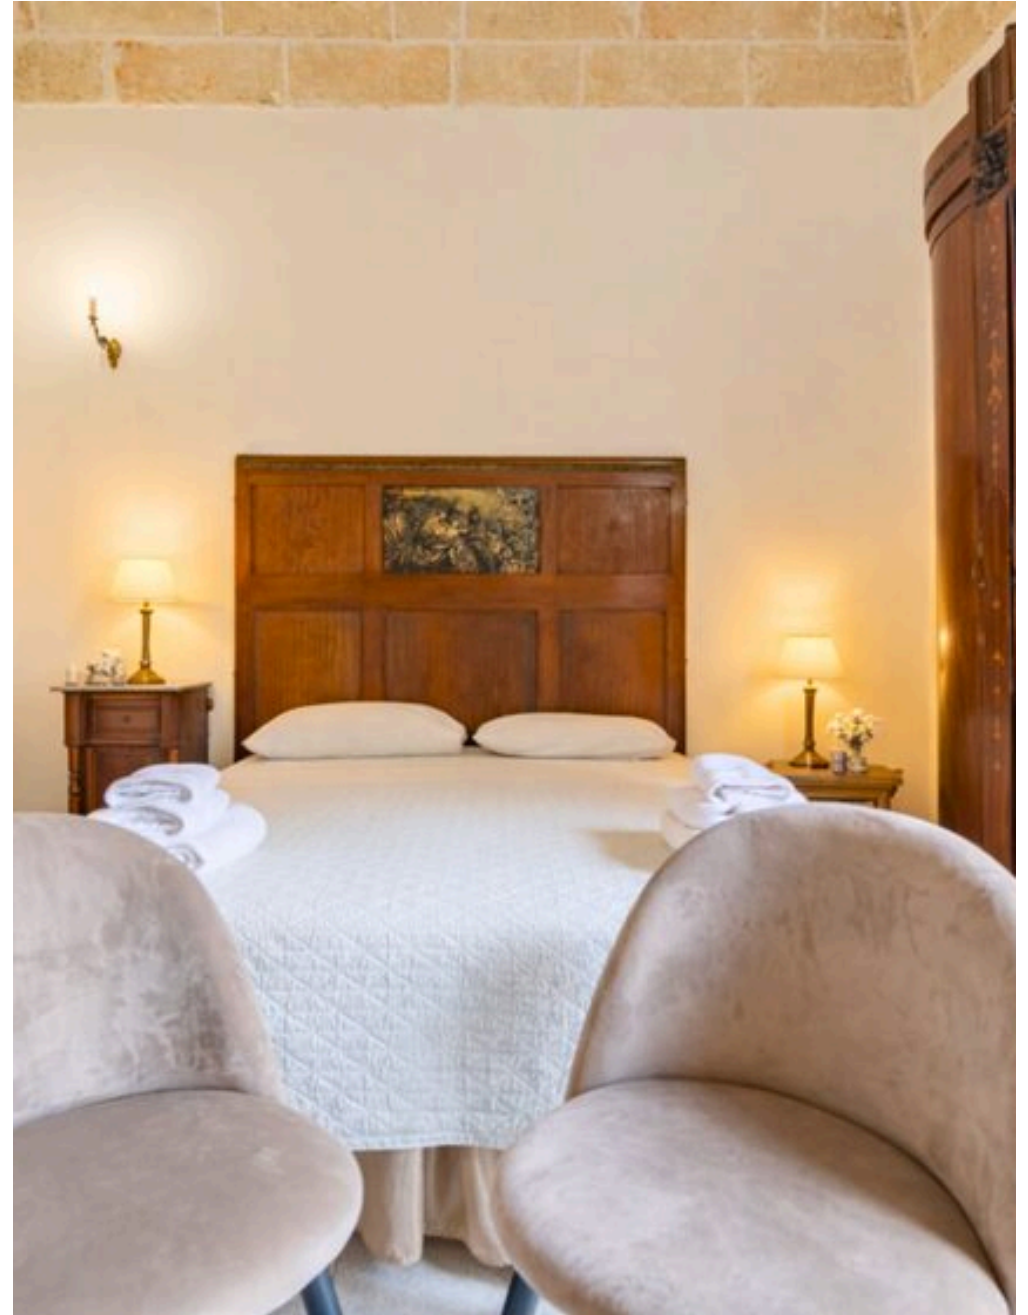

3

STANZE

DESCRIZIONE

Suites Luigia

Situate al primo piano dello storico Palazzo Stapane e raggiungibili attraverso la scenografica scala dell'atrio, le Suites Luigia accolgono gli ospiti in un'atmosfera luminosa e raffinata, dove il fascino dell'architettura d'epoca si unisce alla straordinaria vicinanza al mare di Santa Maria al Bagno, percepibile ad ogni passo. Le due camere matrimoniali, ampie e armoniose, offrono spazi ariosi e silenziosi: una con finestra, l'altra con un romantico balconcino, da cui entra la luce del borgo e la brezza ionica, creando un senso di intimità e benessere che accompagna il riposo. Tra le camere, un elegante angolo colazione diventa il punto d'incontro della giornata, dove il profumo del caffè e la quiete del palazzo invitano a iniziare la mattina con lentezza o a concedersi una pausa rigenerante, in totale comfort. Il bagno, moderno e funzionale, insieme alla climatizzazione in tutti gli ambienti, garantisce un

soggiorno piacevole in ogni stagione, in perfetto equilibrio tra charme storico e comodità contemporanea. Cuore emozionale delle Suites Luigia è il terrazzino privato, affacciato sulla via principale che conduce alla splendida piazzetta e al mare: uno spazio raccolto dove fare colazione all'aria aperta, rilassarsi al rientro dalla spiaggia o sorseggiare un aperitivo al tramonto, osservando la vita del borgo e lasciandosi avvolgere dall'atmosfera mediterranea. Le Suites Luigia sono un invito a vivere Santa Maria al Bagno nel suo cuore più autentico, a pochi passi dallo Ionio, in una dimora di charme dove luce, mare e storia si fondono in un'esperienza intensa, elegante e profondamente coinvolgente. A rendere il soggiorno ancora più comodo, Palazzo Stapane mette a disposizione degli ospiti un posto auto riservato, a uso esclusivo e incluso, per vivere Santa Maria al Bagno con la massima libertà e senza pensieri.