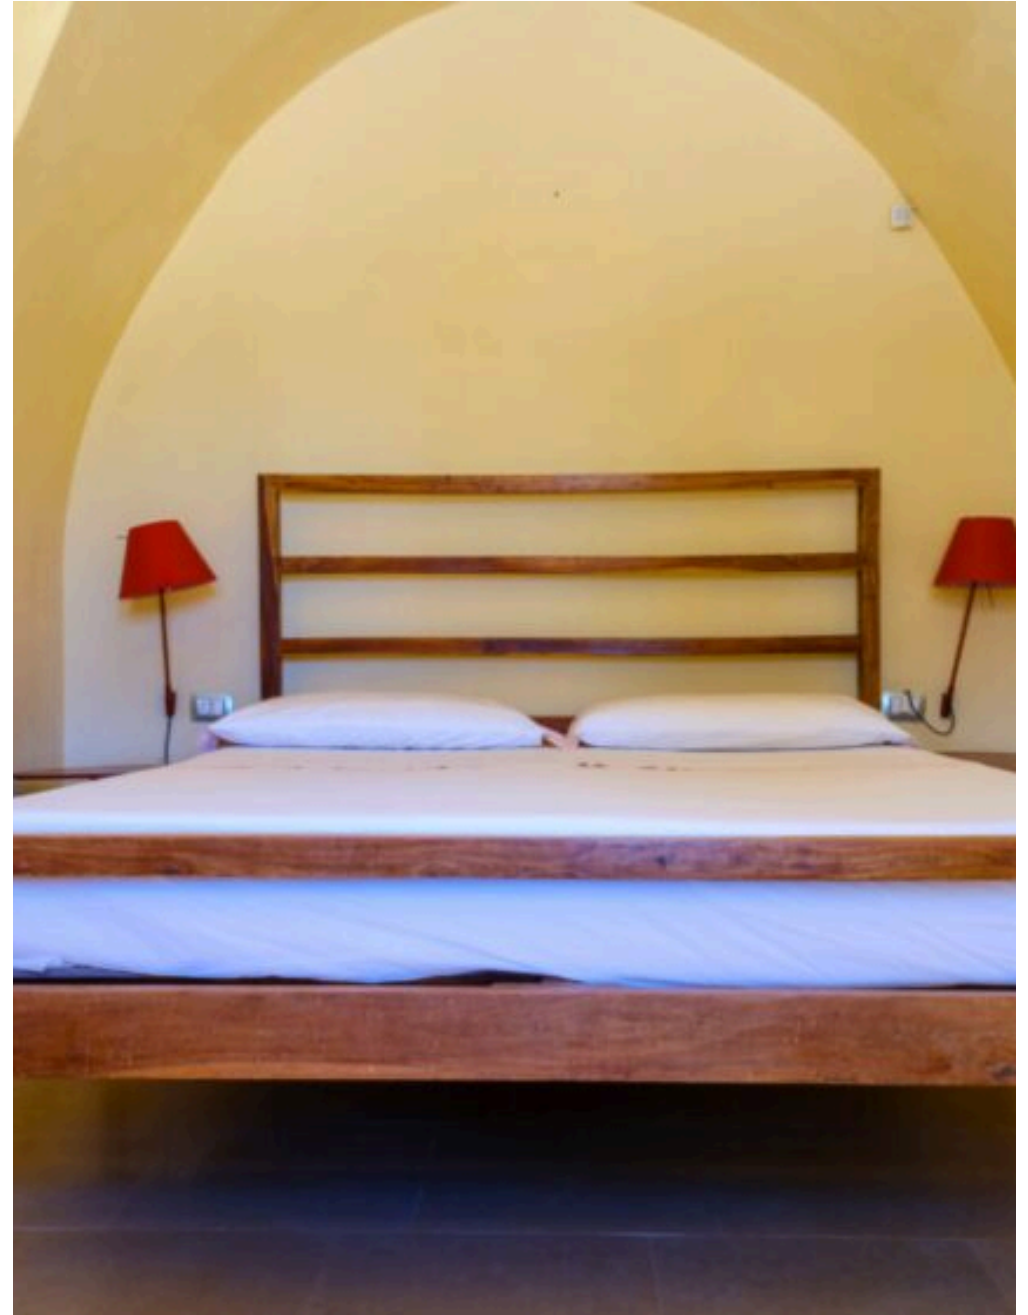

5

STANZE

DESCRIZIONE

Quattro Archi in Masseria Bernardini

Un tempo rifugio per gli ovili della masseria, oggi la Suite "I Quattro Archi" è un'autentica dimora di charme, dove la storia si fonde armoniosamente con l'eleganza del design contemporaneo. Scavata in parte nella pietra viva e costruita con antichi conci di pietra locale, questa residenza incanta con la sua struttura unica, caratterizzata da quattro archi in pietra che incorniciano le aperture della casa, creando un perfetto dialogo tra interno ed esterno. All'interno, ogni ambiente è avvolto dal fascino delle volte in pietra, che regalano una sensazione di calore e protezione. Lo spazio si sviluppa con equilibrio e armonia: l'ampio salone centrale, impreziosito da una raffinata sala da pranzo, si apre su una cucina a vista, perfetta per chi ama condividere momenti conviviali in un'atmosfera accogliente. Le due camere da letto matrimoniali, intime e silenziose,

sono progettate per offrire il massimo del comfort e della privacy, mentre i due bagni eleganti e funzionali completano la disposizione della casa. Un dettaglio prezioso di questa suite è la sua connessione diretta con la natura: ogni stanza, incluso il salone, è dotata di una portafinestra, che permette alla luce naturale di filtrare dolcemente negli ambienti e offre un accesso indipendente verso l'esterno. Tutto si affaccia su una splendida corte interna, dove l'azzurro della piscina invita a momenti di relax sotto il cielo del Salento. Pensata per chi cerca un soggiorno autentico, tra comfort e tradizione, la Suite "I Quattro Archi" è la scelta ideale per famiglie con bambini o gruppi di amici, grazie alla sua disposizione indipendente che garantisce libertà e intimità a ogni ospite. Qui, ogni dettaglio racconta una storia di pietra, luce e vita.